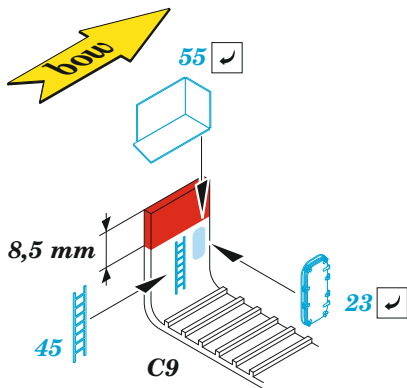

USS Nimitz CVN-68 part 4

eduard

53 298

1/350

detail set for TRUMPETER 1/350 kit
sada detailů pro stavebnici TRUMPETER 1/350

- APPLY EXPRESS MASK AND PAINT BEFORE GLUING
POUŽIT EXPRESS MASK NABARVIT PŘED SLEPENÍM
- SYMMETRICAL ASSEMBLY
SYMETRICKÁ MONTÁŽ
- REMOVE
ODSTRANIT
- GRIND
OBROUSIT
- DRILL HOLE
VRTAT OTVOR
- COLORED ETCHED PARTS
LEPTANÉ BAREVNÉ DÍLY
- ETCHED PARTS
LEPTANÉ NEBAREVNÉ DÍLY
- ORIGINAL KIT PARTS
PŮVODNÍ DÍLY STAVEBNICE
- BEND
OHNOUT
- OPTION
VOLBA
- REPLACE
NAHRADIT
- REVERSE SIDE
OTOČIT

ORIGINAL KIT PARTS
PŮVODNÍ DÍLY STAVEBNICE

PHOTO-ETCHED PARTS
LEPTANÉ DÍLY

PARTS TO BE REMOVED
DÍLY K ODSTRANĚNÍ

FILL
TMELIT

B

C

D

E