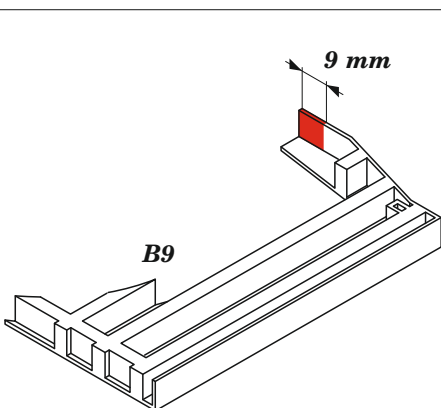

USS Nimitz CVN-68 part 4

eduard

53 298

1/350

detail set for TRUMPETER 1/350 kit
sada detailů pro stavebnici TRUMPETER 1/350

- APPLY EXPRESS MASK AND PAINT BEFORE GLUING
POUŽIT EXPRESS MASK NABARVIT PŘED SLEPENÍM
- SYMMETRICAL ASSEMBLY
SYMETRICKÁ MONTÁŽ
- REMOVE
ODSTRANIT
- GRIND
OBROUSIT
- DRILL HOLE
VRTAT OTVOR
- COLORED ETCHED PARTS
LEPTANÉ BAREVNÉ DÍLY
- ETCHED PARTS
LEPTANÉ NEBAREVNÉ DÍLY
- ORIGINAL KIT PARTS
PŮVODNÍ DÍLY STAVEBNICE
- BEND
OHNOUT
- OPTION
VOLBA
- REPLACE
NAHRADIT
- REVERSE SIDE
OTOČIT

ORIGINAL KIT PARTS
PŮVODNÍ DÍLY STAVEBNICE

PHOTO-ETCHED PARTS
LEPTANÉ DÍLY

PARTS TO BE REMOVED
DÍLY K ODSTRANĚNÍ

FILL
TMELIT

B

C

D

E