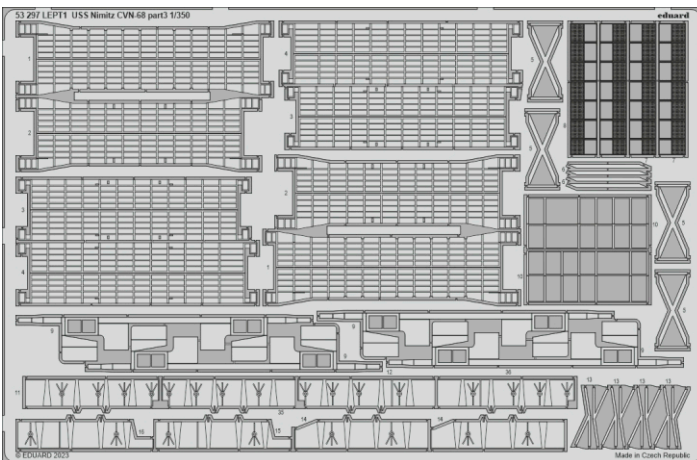

ORIGINAL KIT PARTS
PŮVODNÍ DÍLY STAVEBNICE

PHOTO-ETCHED PARTS
LEPTANÉ DÍLY

PARTS TO BE REMOVED
DÍLY K ODSTRANĚNÍ

FILL
TMELIT

B

C

D

E

F

Aft flight deck

Related products: 53295 - USS Nimitz CVN-68 part 1 1/350

Related products: 53296 - USS Nimitz CVN-68 part 2 1/350

Related products: 53297 - USS Nimitz CVN-68 part 3 1/350

Related products: 53299 - USS Nimitz CVN-68 part 5 1/350