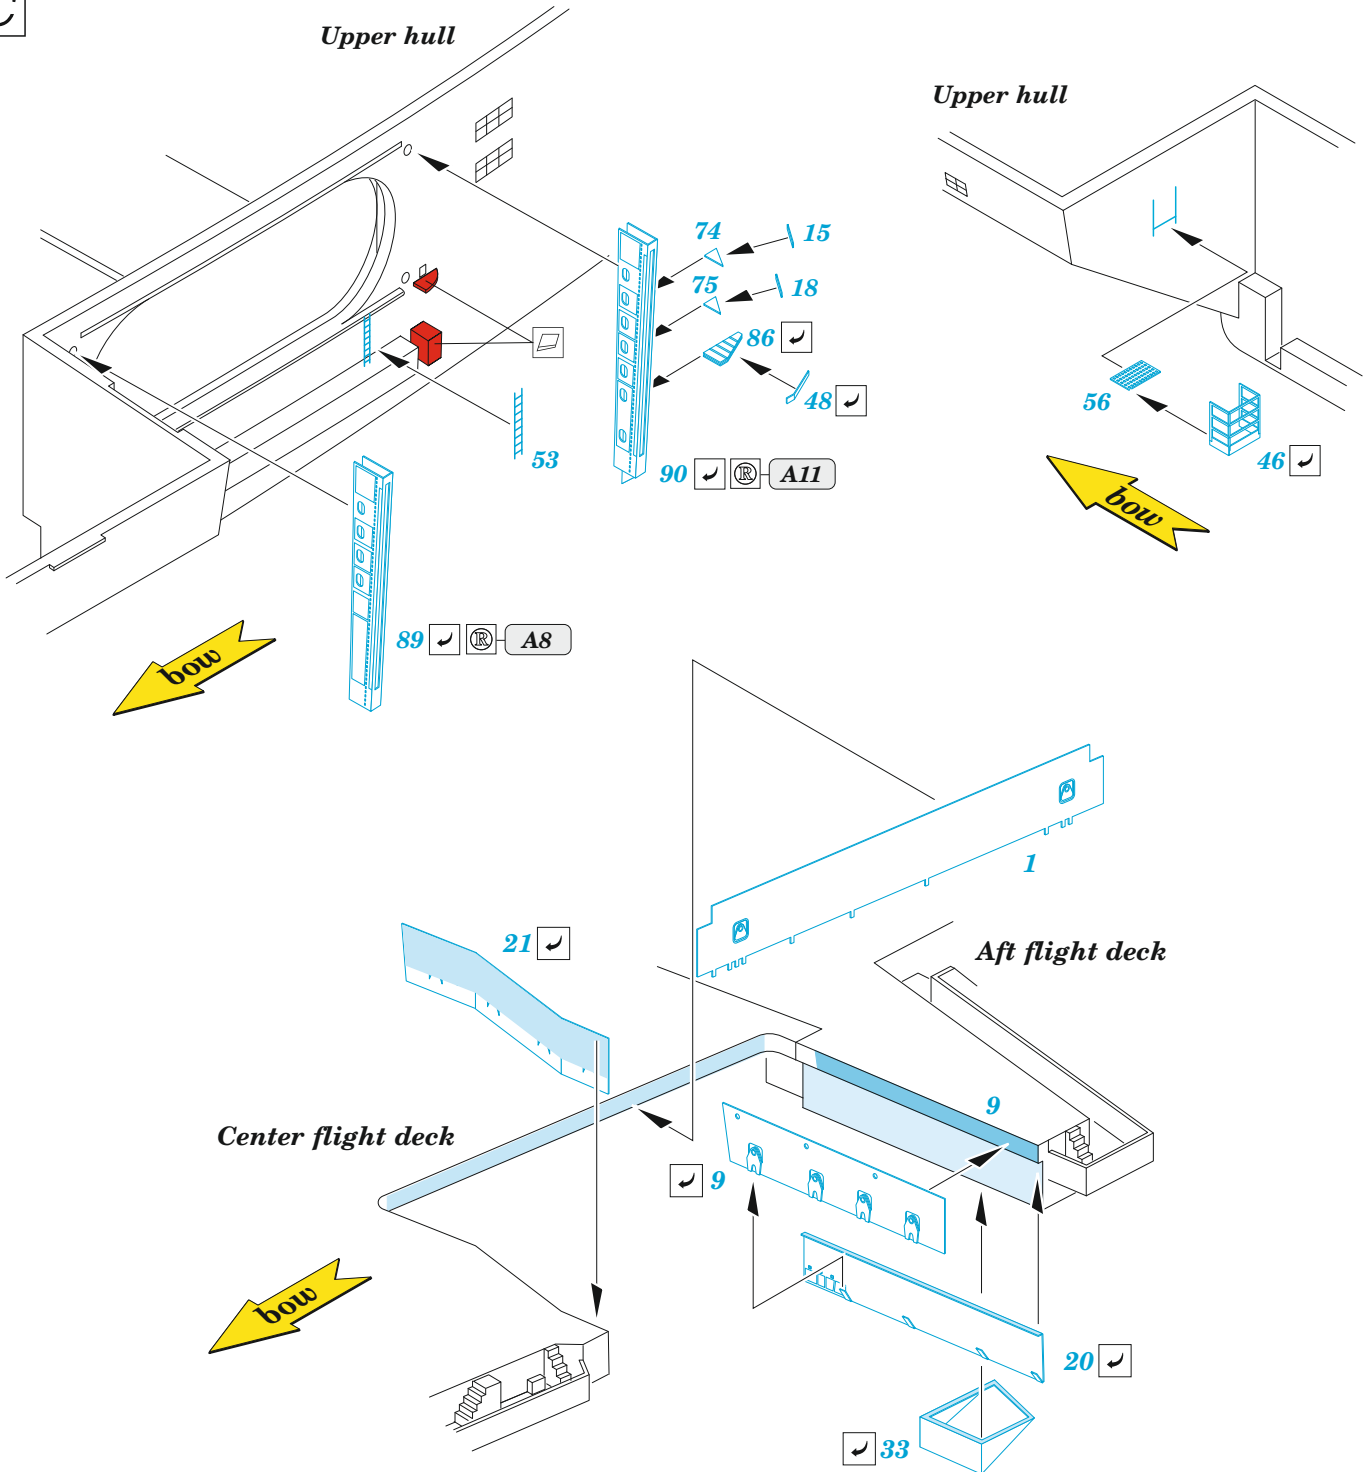

USS Nimitz CVN-68 part 4

eduard

53 298

1/350

detail set for TRUMPETER 1/350 kit
sada detailů pro stavebnici TRUMPETER 1/350

- APPLY EXPRESS MASK AND PAINT BEFORE GLUING
POUŽIT EXPRESS MASK NABARVIT PŘED SLEPENÍM
- SYMMETRICAL ASSEMBLY
SYMETRICKÁ MONTÁŽ
- REMOVE
ODSTRANIT
- GRIND
OBROUSIT
- DRILL HOLE
VRTAT OTVOR
- COLORED ETCHED PARTS
LEPTANÉ BAREVNÉ DÍLY
- ETCHED PARTS
LEPTANÉ NEBAREVNÉ DÍLY
- ORIGINAL KIT PARTS
PŮVODNÍ DÍLY STAVEBNICE
- BEND
OHNOUT
- OPTION
VOLBA
- REPLACE
NAHRADIT
- REVERSE SIDE
OTOČIT

ORIGINAL KIT PARTS
PŮVODNÍ DÍLY STAVEBNICE

PHOTO-ETCHED PARTS
LEPTANÉ DÍLY

PARTS TO BE REMOVED
DÍLY K ODSTRANĚNÍ

FILL
TMELIT

B

C

D

E

F

Aft flight deck

Related products: 53295 - USS Nimitz CVN-68 part 1 1/350

Related products: 53296 - USS Nimitz CVN-68 part 2 1/350

Related products: 53297 - USS Nimitz CVN-68 part 3 1/350

Related products: 53299 - USS Nimitz CVN-68 part 5 1/350