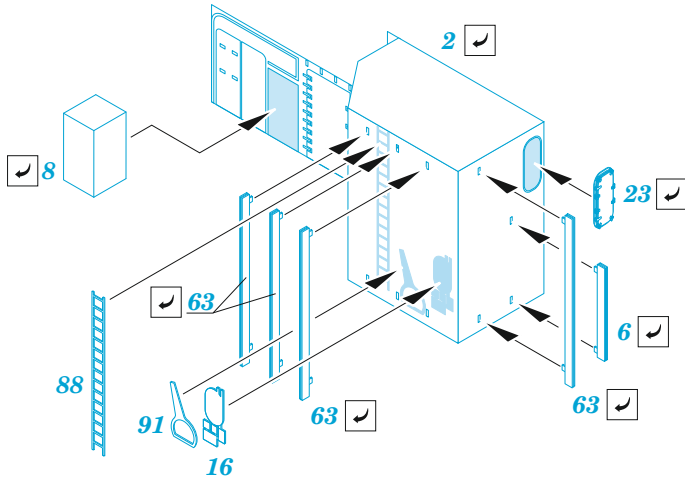

USS Nimitz CVN-68 part 4

eduard

53 298

1/350

detail set for TRUMPETER 1/350 kit
sada detailů pro stavebnici TRUMPETER 1/350

- APPLY EXPRESS MASK AND PAINT BEFORE GLUING
POUŽIT EXPRESS MASK NABARVIT PŘED SLEPENÍM
- SYMMETRICAL ASSEMBLY
SYMETRICKÁ MONTÁŽ
- REMOVE
ODSTRANIT
- GRIND
OBROUSIT
- DRILL HOLE
VRTAT OTVOR
- COLORED ETCHED PARTS
LEPTANÉ BAREVNÉ DÍLY
- ETCHED PARTS
LEPTANÉ NEBAREVNÉ DÍLY
- ORIGINAL KIT PARTS
PŮVODNÍ DÍLY STAVEBNICE
- BEND
OHNOUT
- OPTION
VOLBA
- REPLACE
NAHRADIT
- REVERSE SIDE
OTOČIT

ORIGINAL KIT PARTS
PŮVODNÍ DÍLY STAVEBNICE

PHOTO-ETCHED PARTS
LEPTANÉ DÍLY

PARTS TO BE REMOVED
DÍLY K ODSTRANĚNÍ

FILL
TMELIT

B

C

D

E