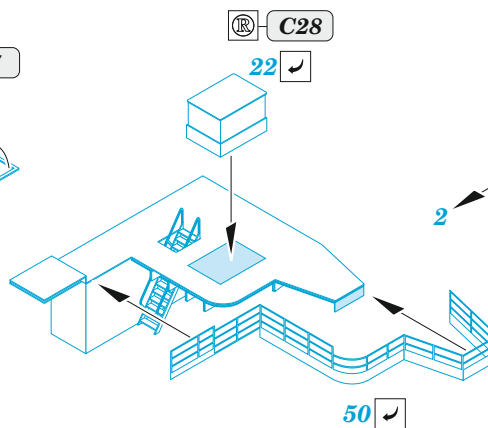

USS Nimitz CVN-68 part 4

eduard

53 298

1/350

detail set for TRUMPETER 1/350 kit
sada detailů pro stavebnici TRUMPETER 1/350

- APPLY EXPRESS MASK AND PAINT BEFORE GLUING
POUŽIT EXPRESS MASK NABARVIT PŘED SLEPENÍM
- SYMMETRICAL ASSEMBLY
SYMETRICKÁ MONTÁŽ
- REMOVE
ODSTRANIT
- GRIND
OBROUSIT
- DRILL HOLE
VRTAT OTVOR
- COLORED ETCHED PARTS
LEPTANÉ BAREVNÉ DÍLY
- ETCHED PARTS
LEPTANÉ NEBAREVNÉ DÍLY
- ORIGINAL KIT PARTS
PŮVODNÍ DÍLY STAVEBNICE
- BEND
OHNOUT
- OPTION
VOLBA
- REPLACE
NAHRADIT
- REVERSE SIDE
OTOČIT

ORIGINAL KIT PARTS
PŮVODNÍ DÍLY STAVEBNICE

PHOTO-ETCHED PARTS
LEPTANÉ DÍLY

PARTS TO BE REMOVED
DÍLY K ODSTRANĚNÍ

FILL
TMELIT

B

C

D

E