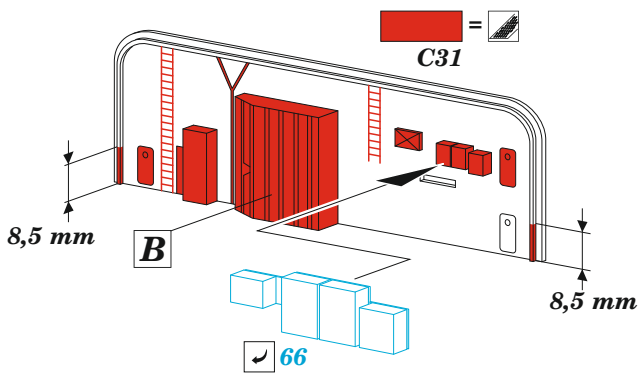

USS Nimitz CVN-68 part 4

eduard

53 298

1/350

detail set for TRUMPETER 1/350 kit
sada detailů pro stavebnici TRUMPETER 1/350

- APPLY EXPRESS MASK AND PAINT BEFORE GLUING
POUŽIT EXPRESS MASK NABARVIT PŘED SLEPENÍM
- SYMMETRICAL ASSEMBLY
SYMETRICKÁ MONTÁŽ
- REMOVE
ODSTRANIT
- GRIND
OBROUSIT
- DRILL HOLE
VRTAT OTVOR
- COLORED ETCHED PARTS
LEPTANÉ BAREVNÉ DÍLY
- ETCHED PARTS
LEPTANÉ NEBAREVNÉ DÍLY
- ORIGINAL KIT PARTS
PŮVODNÍ DÍLY STAVEBNICE
- BEND
OHNOUT
- OPTION
VOLBA
- REPLACE
NAHRADIT
- REVERSE SIDE
OTOČIT

ORIGINAL KIT PARTS
PŮVODNÍ DÍLY STAVEBNICE

PHOTO-ETCHED PARTS
LEPTANÉ DÍLY

PARTS TO BE REMOVED
DÍLY K ODSTRANĚNÍ

FILL
TMELIT

B

C

D

E