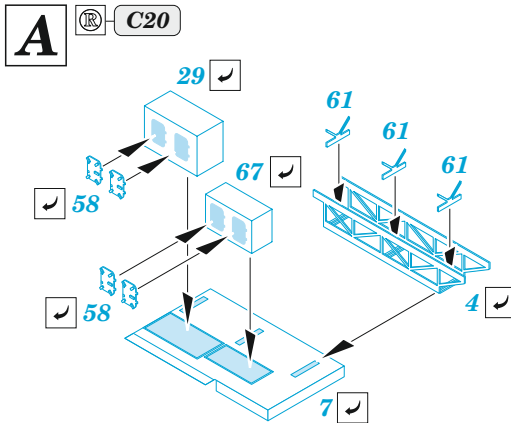

USS Nimitz CVN-68 part 4

eduard

53 298

1/350

detail set for TRUMPETER 1/350 kit
sada detailů pro stavebnici TRUMPETER 1/350

- APPLY EXPRESS MASK AND PAINT BEFORE GLUING
POUŽIT EXPRESS MASK NABARVIT PŘED SLEPENÍM
- SYMMETRICAL ASSEMBLY
SYMETRICKÁ MONTÁŽ
- REMOVE
ODSTRANIT
- GRIND
OBROUSIT
- DRILL HOLE
VRTAT OTVOR
- COLORED ETCHED PARTS
LEPTANÉ BAREVNÉ DÍLY
- ETCHED PARTS
LEPTANÉ NEBAREVNÉ DÍLY
- ORIGINAL KIT PARTS
PŮVODNÍ DÍLY STAVEBNICE
- BEND
OHNOUT
- OPTION
VOLBA
- REPLACE
NAHRADIT
- REVERSE SIDE
OTOČIT

ORIGINAL KIT PARTS
PŮVODNÍ DÍLY STAVEBNICE

PHOTO-ETCHED PARTS
LEPTANÉ DÍLY

PARTS TO BE REMOVED
DÍLY K ODSTRANĚNÍ

FILL
TMELIT

B

C

D

E