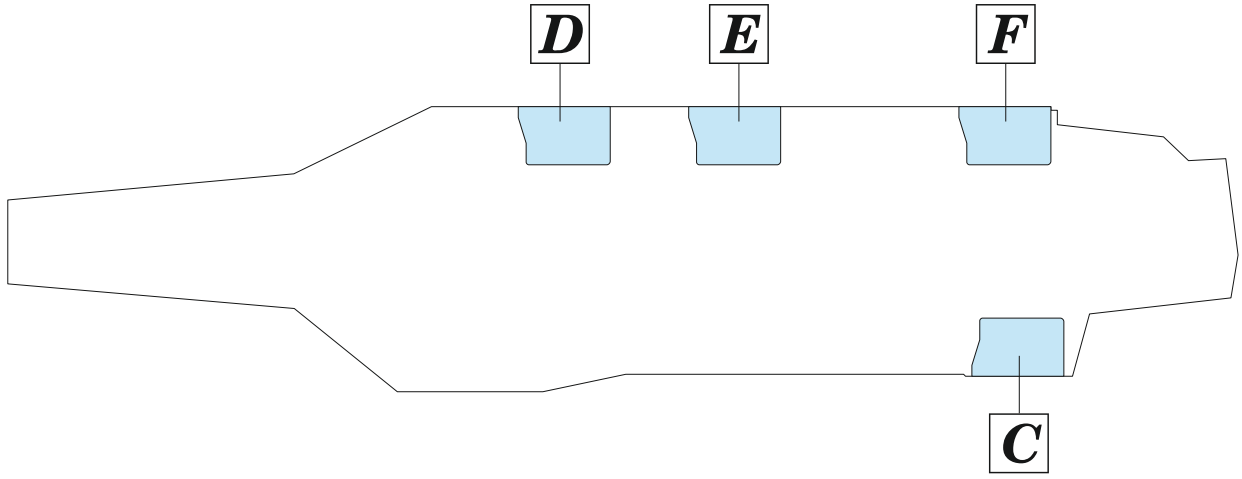

USS Nimitz CVN-68 part 4

eduard

53 298

1/350

detail set for TRUMPETER 1/350 kit
sada detailů pro stavebnici TRUMPETER 1/350

- APPLY EXPRESS MASK AND PAINT BEFORE GLUING
POUŽIT EXPRESS MASK NABARVIT PŘED SLEPENÍM
- SYMMETRICAL ASSEMBLY
SYMETRICKÁ MONTÁŽ
- REMOVE
ODSTRANIT
- GRIND
OBROUSIT
- DRILL HOLE
VRTAT OTVOR
- COLORED ETCHED PARTS
LEPTANÉ BAREVNÉ DÍLY
- ETCHED PARTS
LEPTANÉ NEBAREVNÉ DÍLY
- ORIGINAL KIT PARTS
PŮVODNÍ DÍLY STAVEBNICE
- BEND
OHNOUT
- OPTION
VOLBA
- REPLACE
NAHRADIT
- REVERSE SIDE
OTOČIT

ORIGINAL KIT PARTS
PŮVODNÍ DÍLY STAVEBNICE

PHOTO-ETCHED PARTS
LEPTANÉ DÍLY

PARTS TO BE REMOVED
DÍLY K ODSTRANĚNÍ

FILL
TMELIT

B

C

D

E

F

Aft flight deck

Related products: 53295 - USS Nimitz CVN-68 part 1 1/350

Related products: 53296 - USS Nimitz CVN-68 part 2 1/350

Related products: 53297 - USS Nimitz CVN-68 part 3 1/350

Related products: 53299 - USS Nimitz CVN-68 part 5 1/350