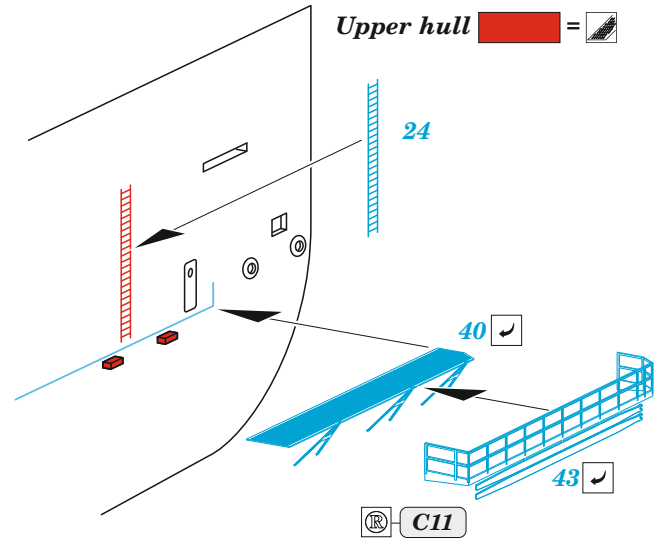

USS Nimitz CVN-68 part 4

eduard

53 298

1/350

detail set for TRUMPETER 1/350 kit
sada detailů pro stavebnici TRUMPETER 1/350

- APPLY EXPRESS MASK AND PAINT BEFORE GLUING
POUŽIT EXPRESS MASK NABARVIT PŘED SLEPENÍM
- SYMMETRICAL ASSEMBLY
SYMETRICKÁ MONTÁŽ
- REMOVE
ODSTRANIT
- GRIND
OBROUSIT
- DRILL HOLE
VRTAT OTVOR
- COLORED ETCHED PARTS
LEPTANÉ BAREVNÉ DÍLY
- ETCHED PARTS
LEPTANÉ NEBAREVNÉ DÍLY
- ORIGINAL KIT PARTS
PŮVODNÍ DÍLY STAVEBNICE
- BEND
OHNOUT
- OPTION
VOLBA
- REPLACE
NAHRADIT
- REVERSE SIDE
OTOČIT

ORIGINAL KIT PARTS
PŮVODNÍ DÍLY STAVEBNICE

PHOTO-ETCHED PARTS
LEPTANÉ DÍLY

PARTS TO BE REMOVED
DÍLY K ODSTRANĚNÍ

FILL
TMELIT

B

C

D

E