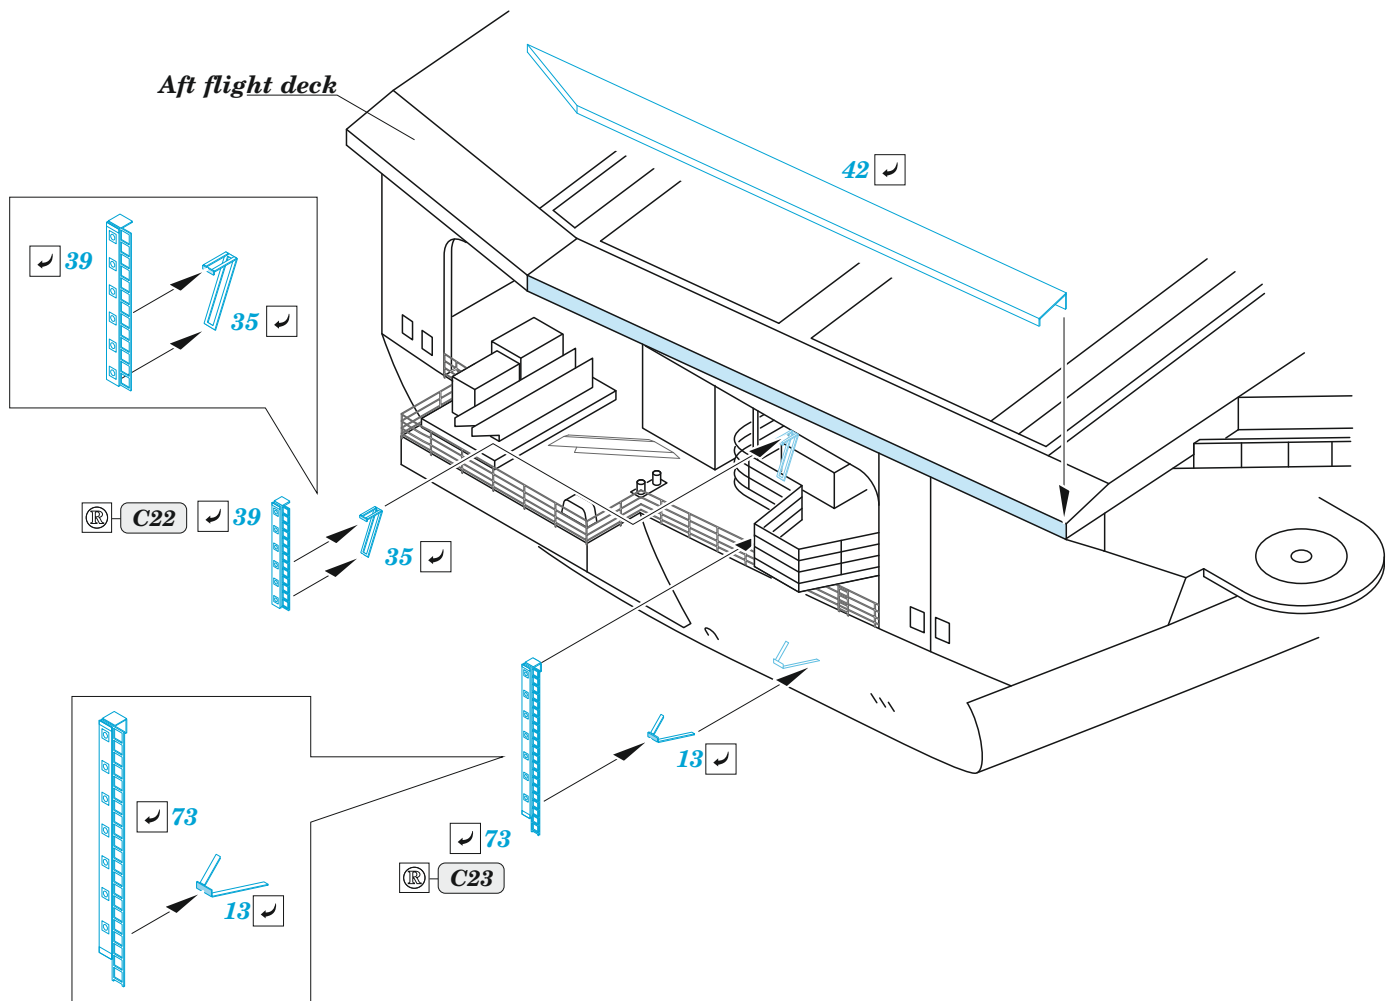

Aft flight deck