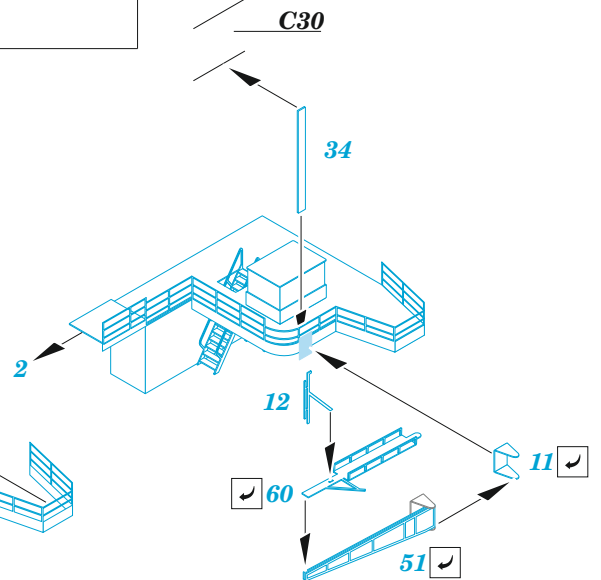

USS Nimitz CVN-68 part 4

eduard

53 298

1/350

detail set for TRUMPETER 1/350 kit
sada detailů pro stavebnici TRUMPETER 1/350

- APPLY EXPRESS MASK AND PAINT BEFORE GLUING
POUŽIT EXPRESS MASK NABARVIT PŘED SLEPENÍM
- SYMMETRICAL ASSEMBLY
SYMETRICKÁ MONTÁŽ
- REMOVE
ODSTRANIT
- GRIND
OBROUSIT
- DRILL HOLE
VRTAT OTVOR
- COLORED ETCHED PARTS
LEPTANÉ BAREVNÉ DÍLY
- ETCHED PARTS
LEPTANÉ NEBAREVNÉ DÍLY
- ORIGINAL KIT PARTS
PŮVODNÍ DÍLY STAVEBNICE
- BEND
OHNOUT
- OPTION
VOLBA
- REPLACE
NAHRADIT
- REVERSE SIDE
OTOČIT

ORIGINAL KIT PARTS
PŮVODNÍ DÍLY STAVEBNICE

PHOTO-ETCHED PARTS
LEPTANÉ DÍLY

PARTS TO BE REMOVED
DÍLY K ODSTRANĚNÍ

FILL
TMELIT

B

C

D

E

Related products: 53300 - USS Nimitz CVN-68 part 6 1/350