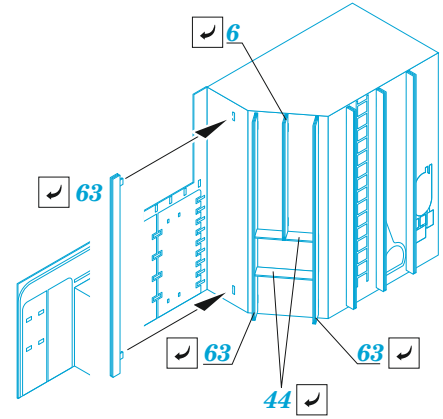

USS Nimitz CVN-68 part 4

eduard

53 298

1/350

detail set for TRUMPETER 1/350 kit
sada detailů pro stavebnici TRUMPETER 1/350

- APPLY EXPRESS MASK AND PAINT BEFORE GLUING
POUŽIT EXPRESS MASK NABARVIT PŘED SLEPENÍM
- SYMMETRICAL ASSEMBLY
SYMETRICKÁ MONTÁŽ
- REMOVE
ODSTRANIT
- GRIND
OBROUSIT
- DRILL HOLE
VRTAT OTVOR
- COLORED ETCHED PARTS
LEPTANÉ BAREVNÉ DÍLY
- ETCHED PARTS
LEPTANÉ NEBAREVNÉ DÍLY
- ORIGINAL KIT PARTS
PŮVODNÍ DÍLY STAVEBNICE
- BEND
OHNOUT
- OPTION
VOLBA
- REPLACE
NAHRADIT
- REVERSE SIDE
OTOČIT

ORIGINAL KIT PARTS
PŮVODNÍ DÍLY STAVEBNICE

PHOTO-ETCHED PARTS
LEPTANÉ DÍLY

PARTS TO BE REMOVED
DÍLY K ODSTRANĚNÍ

FILL
TMELIT

B

C

D

E

F

Aft flight deck

Related products: 53295 - USS Nimitz CVN-68 part 1 1/350

Related products: 53296 - USS Nimitz CVN-68 part 2 1/350

Related products: 53297 - USS Nimitz CVN-68 part 3 1/350

Related products: 53299 - USS Nimitz CVN-68 part 5 1/350