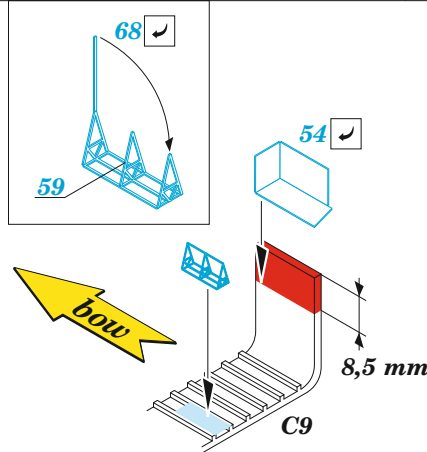

USS Nimitz CVN-68 part 4

eduard

53 298

1/350

detail set for TRUMPETER 1/350 kit
sada detailů pro stavebnici TRUMPETER 1/350

- APPLY EXPRESS MASK AND PAINT BEFORE GLUING
POUŽIT EXPRESS MASK NABARVIT PŘED SLEPENÍM
- SYMMETRICAL ASSEMBLY
SYMETRICKÁ MONTÁŽ
- REMOVE
ODSTRANIT
- GRIND
OBROUSIT
- DRILL HOLE
VRTAT OTVOR
- COLORED ETCHED PARTS
LEPTANÉ BAREVNÉ DÍLY
- ETCHED PARTS
LEPTANÉ NEBAREVNÉ DÍLY
- ORIGINAL KIT PARTS
PŮVODNÍ DÍLY STAVEBNICE
- BEND
OHNOUT
- OPTION
VOLBA
- REPLACE
NAHRADIT
- REVERSE SIDE
OTOČIT

ORIGINAL KIT PARTS
PŮVODNÍ DÍLY STAVEBNICE

PHOTO-ETCHED PARTS
LEPTANÉ DÍLY

PARTS TO BE REMOVED
DÍLY K ODSTRANĚNÍ

FILL
TMELIT

B

C

D

E