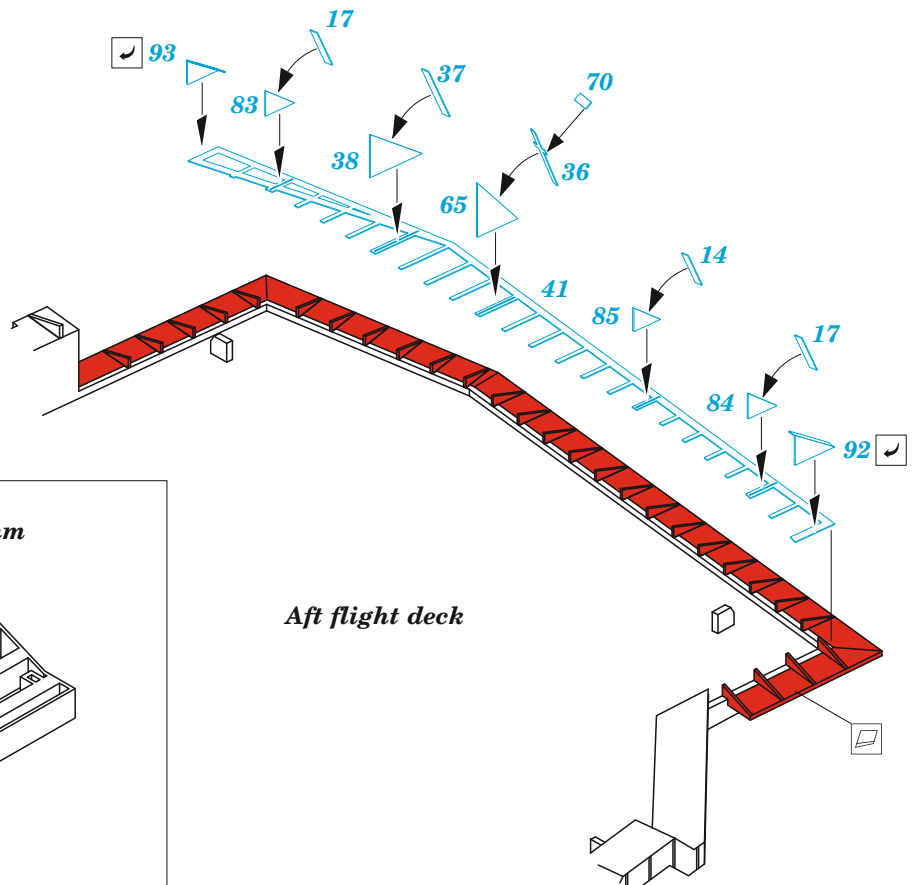

USS Nimitz CVN-68 part 4

eduard

53 298

1/350

detail set for TRUMPETER 1/350 kit
sada detailů pro stavebnici TRUMPETER 1/350

- APPLY EXPRESS MASK AND PAINT BEFORE GLUING
POUŽIT EXPRESS MASK NABARVIT PŘED SLEPENÍM
- SYMMETRICAL ASSEMBLY
SYMETRICKÁ MONTÁŽ
- REMOVE
ODSTRANIT
- GRIND
OBROUSIT
- DRILL HOLE
VRTAT OTVOR
- COLORED ETCHED PARTS
LEPTANÉ BAREVNÉ DÍLY
- ETCHED PARTS
LEPTANÉ NEBAREVNÉ DÍLY
- ORIGINAL KIT PARTS
PŮVODNÍ DÍLY STAVEBNICE
- BEND
OHNOUT
- OPTION
VOLBA
- REPLACE
NAHRADIT
- REVERSE SIDE
OTOČIT

ORIGINAL KIT PARTS
PŮVODNÍ DÍLY STAVEBNICE

PHOTO-ETCHED PARTS
LEPTANÉ DÍLY

PARTS TO BE REMOVED
DÍLY K ODSTRANĚNÍ

FILL
TMELIT

B

C

D

E