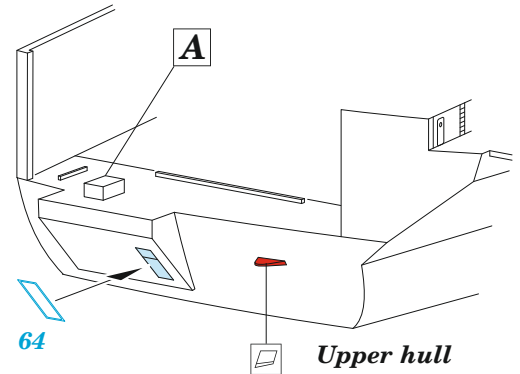

USS Nimitz CVN-68 part 4

eduard

53 298

1/350

detail set for TRUMPETER 1/350 kit
sada detailů pro stavebnici TRUMPETER 1/350

- APPLY EXPRESS MASK AND PAINT BEFORE GLUING
POUŽIT EXPRESS MASK NABARVIT PŘED SLEPENÍM
- SYMMETRICAL ASSEMBLY
SYMETRICKÁ MONTÁŽ
- REMOVE
ODSTRANIT
- GRIND
OBROUSIT
- DRILL HOLE
VRTAT OTVOR
- COLORED ETCHED PARTS
LEPTANÉ BAREVNÉ DÍLY
- ETCHED PARTS
LEPTANÉ NEBAREVNÉ DÍLY
- ORIGINAL KIT PARTS
PŮVODNÍ DÍLY STAVEBNICE
- BEND
OHNOUT
- OPTION
VOLBA
- REPLACE
NAHRADIT
- REVERSE SIDE
OTOČIT

ORIGINAL KIT PARTS
PŮVODNÍ DÍLY STAVEBNICE

PHOTO-ETCHED PARTS
LEPTANÉ DÍLY

PARTS TO BE REMOVED
DÍLY K ODSTRANĚNÍ

FILL
TMELIT

B

C

D

E