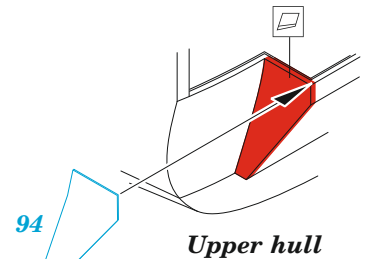

USS Nimitz CVN-68 part 4

eduard

53 298

1/350

detail set for TRUMPETER 1/350 kit
sada detailů pro stavebnici TRUMPETER 1/350

- APPLY EXPRESS MASK AND PAINT BEFORE GLUING
POUŽIT EXPRESS MASK NABARVIT PŘED SLEPENÍM
- SYMMETRICAL ASSEMBLY
SYMETRICKÁ MONTÁŽ
- REMOVE
ODSTRANIT
- GRIND
OBROUSIT
- DRILL HOLE
VRTAT OTVOR
- COLORED ETCHED PARTS
LEPTANÉ BAREVNÉ DÍLY
- ETCHED PARTS
LEPTANÉ NEBAREVNÉ DÍLY
- ORIGINAL KIT PARTS
PŮVODNÍ DÍLY STAVEBNICE
- BEND
OHNOUT
- OPTION
VOLBA
- REPLACE
NAHRADIT
- REVERSE SIDE
OTOČIT

ORIGINAL KIT PARTS
PŮVODNÍ DÍLY STAVEBNICE

PHOTO-ETCHED PARTS
LEPTANÉ DÍLY

PARTS TO BE REMOVED
DÍLY K ODSTRANĚNÍ

FILL
TMELIT

B

C

D

E