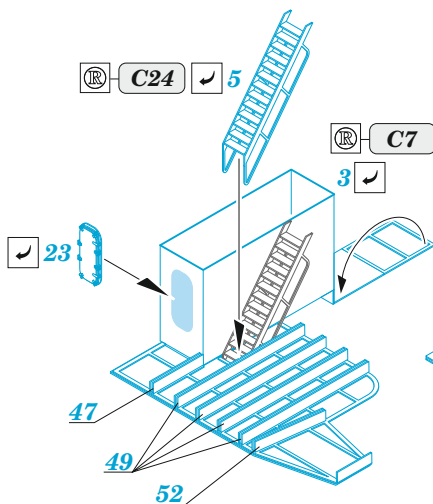

USS Nimitz CVN-68 part 4

eduard

53 298

1/350

detail set for TRUMPETER 1/350 kit
sada detailů pro stavebnici TRUMPETER 1/350

- APPLY EXPRESS MASK AND PAINT BEFORE GLUING
POUŽIT EXPRESS MASK NABARVIT PŘED SLEPENÍM
- SYMMETRICAL ASSEMBLY
SYMETRICKÁ MONTÁŽ
- REMOVE
ODSTRANIT
- GRIND
OBROUSIT
- DRILL HOLE
VRTAT OTVOR
- COLORED ETCHED PARTS
LEPTANÉ BAREVNÉ DÍLY
- ETCHED PARTS
LEPTANÉ NEBAREVNÉ DÍLY
- ORIGINAL KIT PARTS
PŮVODNÍ DÍLY STAVEBNICE
- BEND
OHNOUT
- OPTION
VOLBA
- REPLACE
NAHRADIT
- REVERSE SIDE
OTOČIT

ORIGINAL KIT PARTS
PŮVODNÍ DÍLY STAVEBNICE

PHOTO-ETCHED PARTS
LEPTANÉ DÍLY

PARTS TO BE REMOVED
DÍLY K ODSTRANĚNÍ

FILL
TMELIT

B

C

D

E