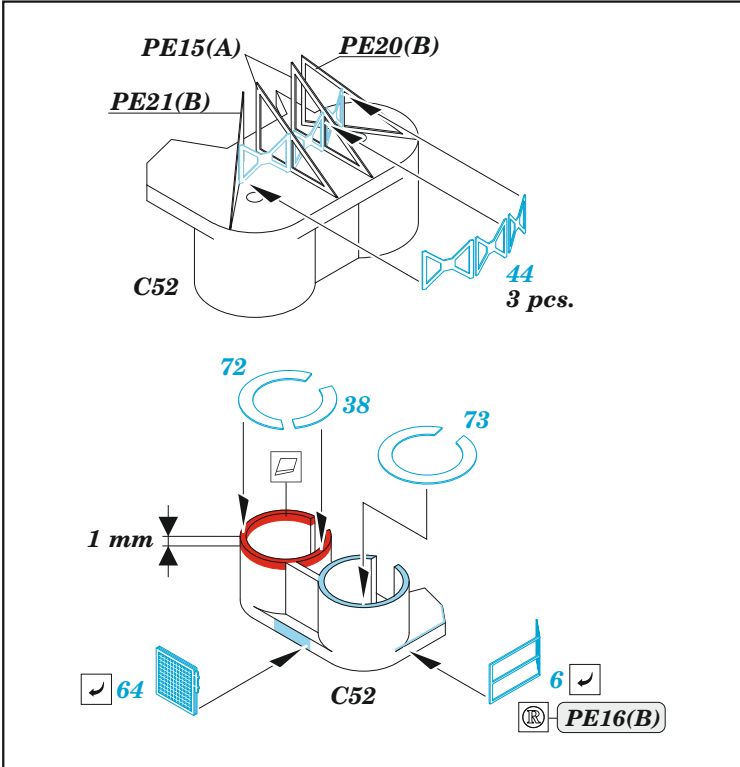

Related products: 53305 HMS Ark Royal 1939 part 1 1/350

Related products: 53306 HMS Ark Royal 1939 part 2 1/350

Related products: 53307 HMS Ark Royal 1939 part 3 1/350