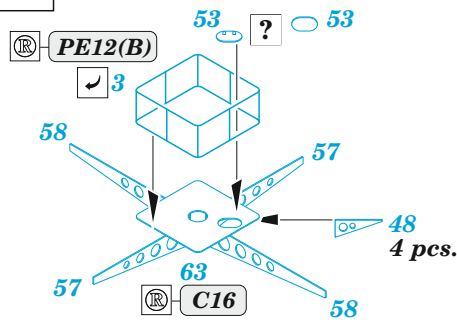

HMS Ark Royal 1939 part 4

eduard

53 308

1/350

detail set for I LOVE KIT 1/350 kit
sada detailů pro stavebnici I LOVE KIT 1/350

- APPLY EXPRESS MASK AND PAINT BEFORE GLUING
POUŽIT EXPRESS MASK NABARVIT PŘED SLEPENÍM
- SYMMETRICAL ASSEMBLY
SYMETRICKÁ MONTÁŽ
- REMOVE
ODSTRANIT
- GRIND
OBROUSIT
- DRILL HOLE
VRTAT OTVOR
- COLORED ETCHED PARTS
LEPTANÉ BAREVNÉ DÍLY
- ETCHED PARTS
LEPTANÉ NEBAREVNÉ DÍLY
- ORIGINAL KIT PARTS
PŮVODNÍ DÍLY STAVEBNICE
- BEND
OHNOUT
- OPTION
VOLBA
- REPLACE
NAHRADIT
- REVERSE SIDE
OTOČIT

ORIGINAL KIT PARTS
PŮVODNÍ DÍLY STAVEBNICE

PHOTO-ETCHED PARTS
LEPTANÉ DÍLY

PARTS TO BE REMOVED
DÍLY K ODSTRANĚNÍ

FILL
TMELIT

The appearance of the firing position in 1939

F9

D

∅ - 0,3 mm
l - 10 mm
plastic

∅ - 0,3 mm
l - 10 mm
plastic

C34

E

42
step 2

11

C41

F15 F16

34