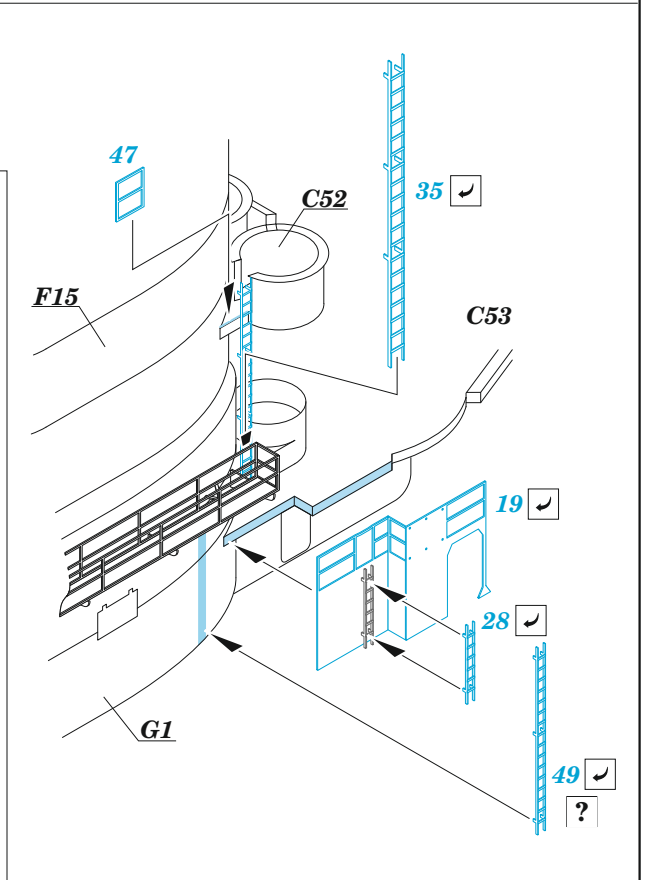

Related products: 53305 HMS Ark Royal 1939 part 1 1/350

Related products: 53306 HMS Ark Royal 1939 part 2 1/350

Related products: 53307 HMS Ark Royal 1939 part 3 1/350