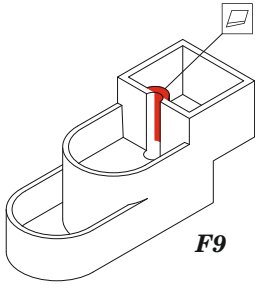

HMS Ark Royal 1939 part 4

eduard

53 308

1/350

detail set for I LOVE KIT 1/350 kit
sada detailů pro stavebnici I LOVE KIT 1/350

- APPLY EXPRESS MASK AND PAINT BEFORE GLUING
POUŽIT EXPRESS MASK NABARVIT PŘED SLEPENÍM
- SYMMETRICAL ASSEMBLY
SYMETRICKÁ MONTÁŽ
- REMOVE
ODSTRANIT
- GRIND
OBROUSIT
- DRILL HOLE
VRTAT OTVOR
- COLORED ETCHED PARTS
LEPTANÉ BAREVNÉ DÍLY
- ETCHED PARTS
LEPTANÉ NEBAREVNÉ DÍLY
- ORIGINAL KIT PARTS
PŮVODNÍ DÍLY STAVEBNICE
- BEND
OHNOUT
- OPTION
VOLBA
- REPLACE
NAHRADIT
- REVERSE SIDE
OTOČIT

ORIGINAL KIT PARTS
PŮVODNÍ DÍLY STAVEBNICE

PHOTO-ETCHED PARTS
LEPTANÉ DÍLY

PARTS TO BE REMOVED
DÍLY K ODSTRANĚNÍ

FILL
TMELIT

The appearance of the firing position in 1939

F9

D

∅ - 0,3 mm
l - 10 mm
plastic

∅ - 0,3 mm
l - 10 mm
plastic

C34

E

42
step 2

11

C41

F15 F16

34