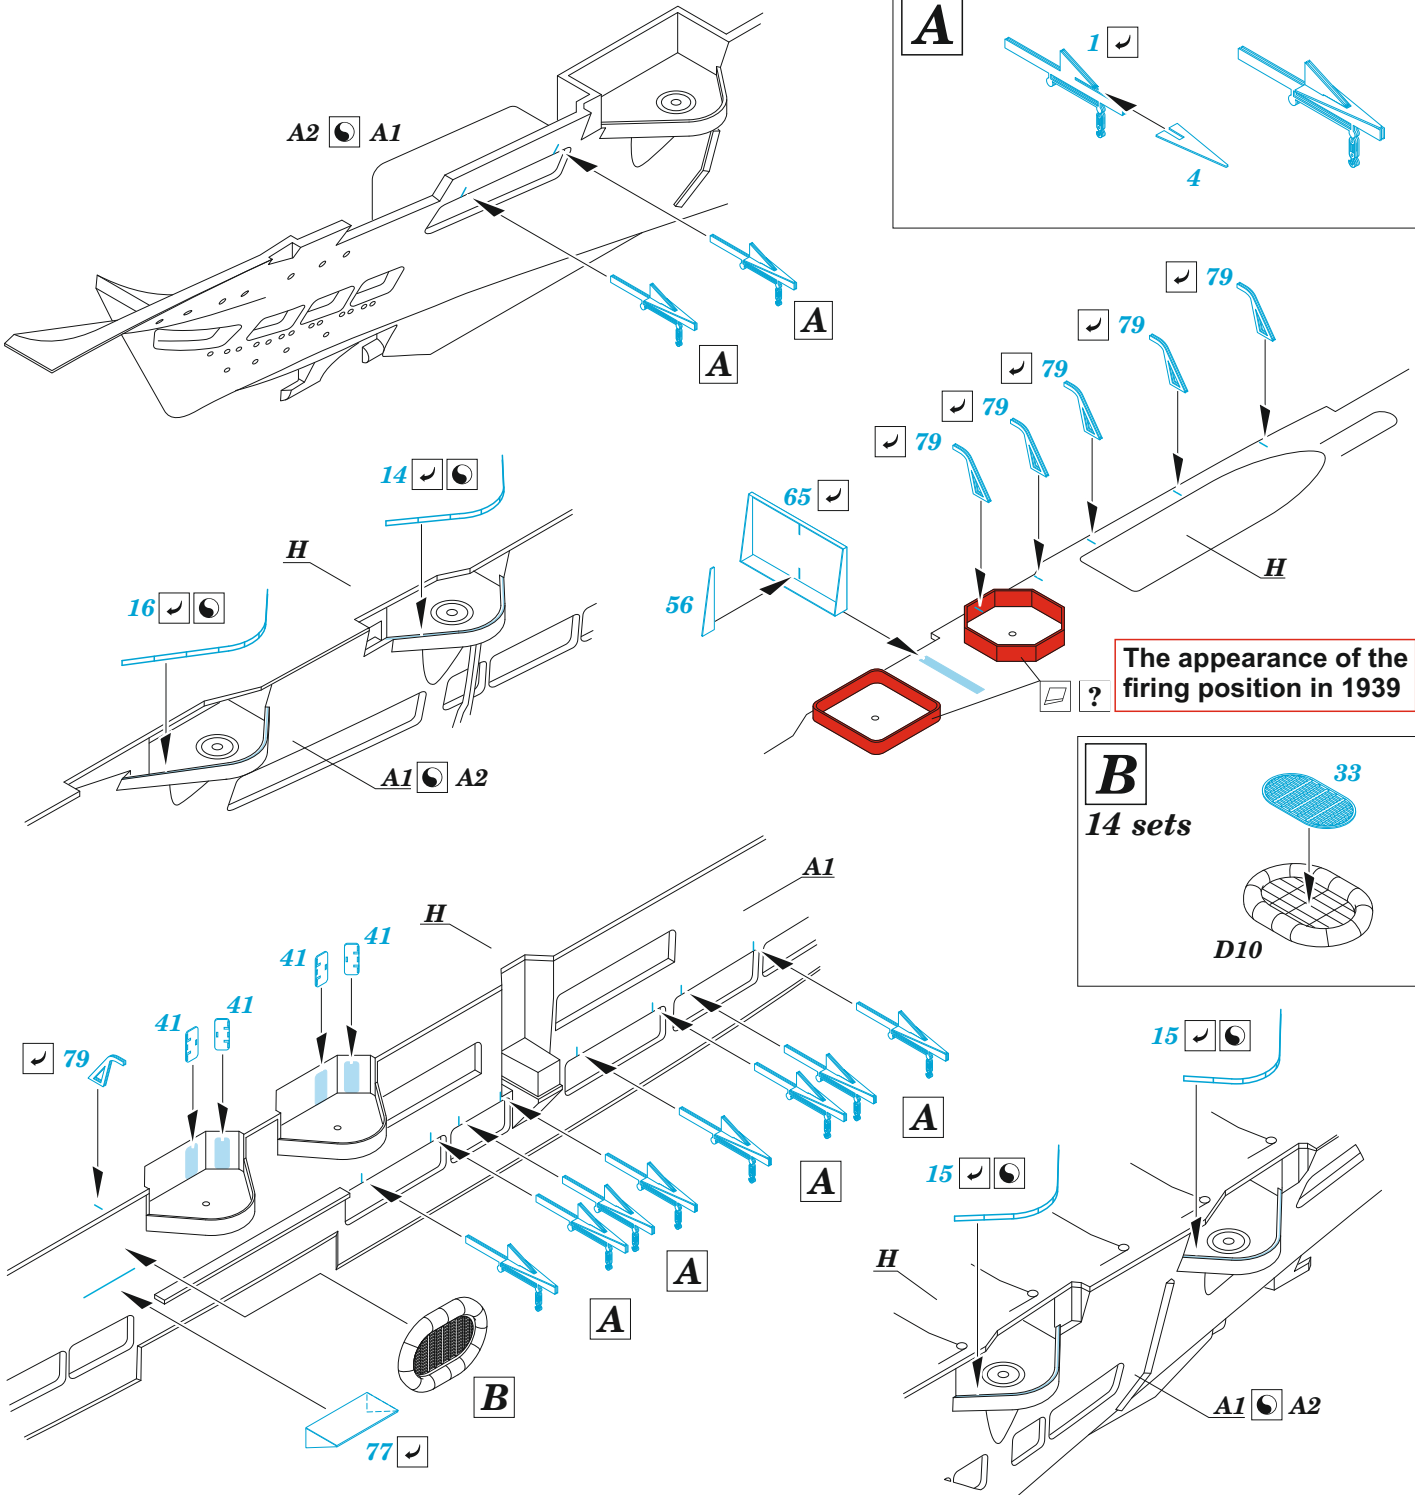

HMS Ark Royal 1939 part 4

eduard

53 308

1/350

detail set for I LOVE KIT 1/350 kit
sada detailů pro stavebnici I LOVE KIT 1/350

- APPLY EXPRESS MASK AND PAINT BEFORE GLUING
POUŽIT EXPRESS MASK NABARVIT PŘED SLEPENÍM
- SYMMETRICAL ASSEMBLY
SYMETRICKÁ MONTÁŽ
- REMOVE
ODSTRANIT
- GRIND
OBROUSIT
- DRILL HOLE
VRTAT OTVOR
- COLORED ETCHED PARTS
LEPTANÉ BAREVNÉ DÍLY
- ETCHED PARTS
LEPTANÉ NEBAREVNÉ DÍLY
- ORIGINAL KIT PARTS
PŮVODNÍ DÍLY STAVEBNICE
- BEND
OHNOUT
- OPTION
VOLBA
- REPLACE
NAHRADIT
- REVERSE SIDE
OTOČIT

ORIGINAL KIT PARTS
PŮVODNÍ DÍLY STAVEBNICE

PHOTO-ETCHED PARTS
LEPTANÉ DÍLY

PARTS TO BE REMOVED
DÍLY K ODSTRANĚNÍ

FILL
TMELIT

The appearance of the firing position in 1939

F9

D

∅ - 0,3 mm
l - 10 mm
plastic

∅ - 0,3 mm
l - 10 mm
plastic

C34

E

42
step 2

11

C41

F15 F16

34

F15, F16

F19

29

17

Related products: 53305 HMS Ark Royal 1939 part 1 1/350

Related products: 53306 HMS Ark Royal 1939 part 2 1/350

Related products: 53307 HMS Ark Royal 1939 part 3 1/350