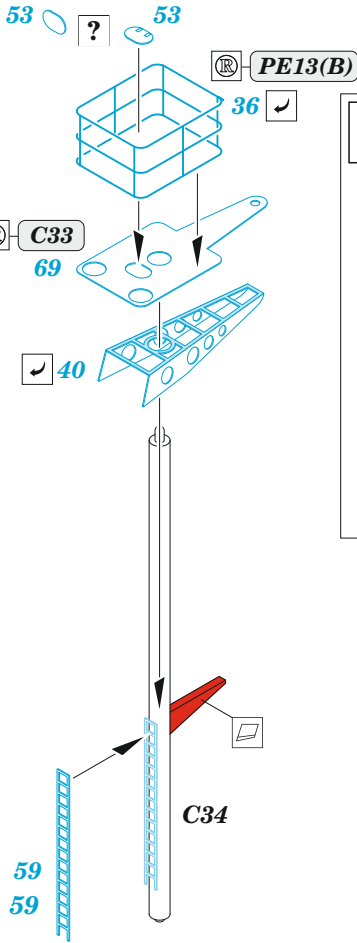

HMS Ark Royal 1939 part 4

eduard

53 308

1/350

detail set for I LOVE KIT 1/350 kit
sada detailů pro stavebnici I LOVE KIT 1/350

- APPLY EXPRESS MASK AND PAINT BEFORE GLUING
POUŽIT EXPRESS MASK NABARVIT PŘED SLEPENÍM
- SYMMETRICAL ASSEMBLY
SYMETRICKÁ MONTÁŽ
- REMOVE
ODSTRANIT
- GRIND
OBROUSIT
- DRILL HOLE
VRTAT OTVOR
- COLORED ETCHED PARTS
LEPTANÉ BAREVNÉ DÍLY
- ETCHED PARTS
LEPTANÉ NEBAREVNÉ DÍLY
- ORIGINAL KIT PARTS
PŮVODNÍ DÍLY STAVEBNICE
- BEND
OHNOUT
- OPTION
VOLBA
- REPLACE
NAHRADIT
- REVERSE SIDE
OTOČIT

ORIGINAL KIT PARTS
PŮVODNÍ DÍLY STAVEBNICE

PHOTO-ETCHED PARTS
LEPTANÉ DÍLY

PARTS TO BE REMOVED
DÍLY K ODSTRANĚNÍ

FILL
TMELIT

The appearance of the firing position in 1939

F9

D

∅ - 0,3 mm
l - 10 mm
plastic

∅ - 0,3 mm
l - 10 mm
plastic

C34

E

42
step 2

11

C41

F15 F16

34

F15, F16

F19

29

17

Related products: 53305 HMS Ark Royal 1939 part 1 1/350

Related products: 53306 HMS Ark Royal 1939 part 2 1/350

Related products: 53307 HMS Ark Royal 1939 part 3 1/350