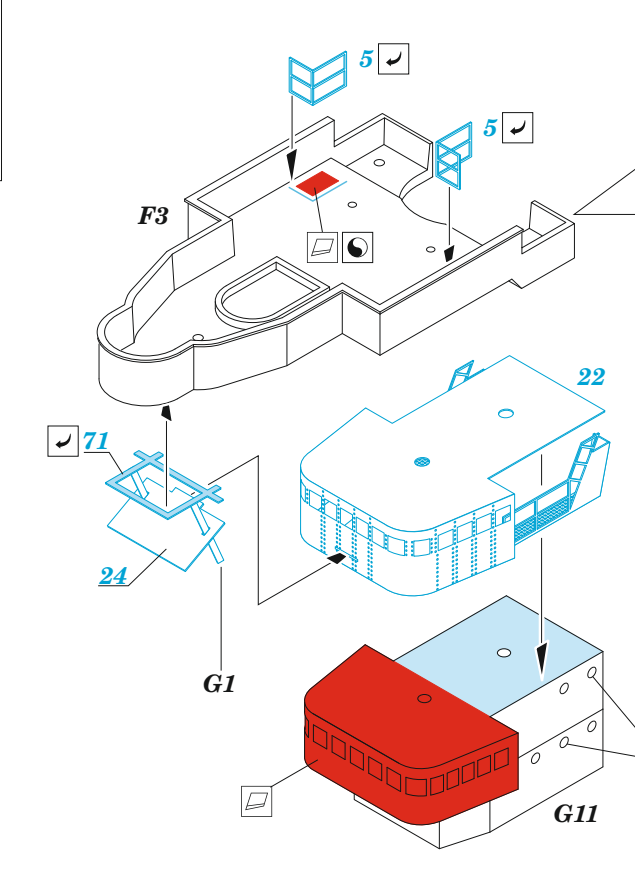

HMS Ark Royal 1939 part 4

eduard

53 308

1/350

detail set for I LOVE KIT 1/350 kit
sada detailů pro stavebnici I LOVE KIT 1/350

- APPLY EXPRESS MASK AND PAINT BEFORE GLUING
POUŽIT EXPRESS MASK NABARVIT PŘED SLEPENÍM
- SYMMETRICAL ASSEMBLY
SYMETRICKÁ MONTÁŽ
- REMOVE
ODSTRANIT
- GRIND
OBROUSIT
- DRILL HOLE
VRTAT OTVOR
- COLORED ETCHED PARTS
LEPTANÉ BAREVNÉ DÍLY
- ETCHED PARTS
LEPTANÉ NEBAREVNÉ DÍLY
- ORIGINAL KIT PARTS
PŮVODNÍ DÍLY STAVEBNICE
- BEND
OHNOUT
- OPTION
VOLBA
- REPLACE
NAHRADIT
- REVERSE SIDE
OTOČIT

ORIGINAL KIT PARTS
PŮVODNÍ DÍLY STAVEBNICE

PHOTO-ETCHED PARTS
LEPTANÉ DÍLY

PARTS TO BE REMOVED
DÍLY K ODSTRANĚNÍ

FILL
TMELIT

The appearance of the firing position in 1939

F9

D

∅ - 0,3 mm
l - 10 mm
plastic

∅ - 0,3 mm
l - 10 mm
plastic

C34

E

42
step 2

11

C41

F15 F16

34