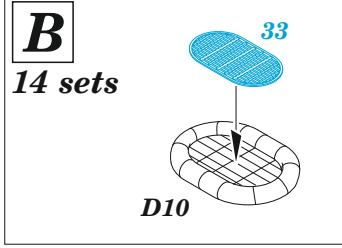

HMS Ark Royal 1939 part 4

eduard

53 308

1/350

detail set for I LOVE KIT 1/350 kit
sada detailů pro stavebnici I LOVE KIT 1/350

- APPLY EXPRESS MASK AND PAINT BEFORE GLUING
POUŽIT EXPRESS MASK NABARVIT PŘED SLEPENÍM
- SYMMETRICAL ASSEMBLY
SYMETRICKÁ MONTÁŽ
- REMOVE
ODSTRANIT
- GRIND
OBROUSIT
- DRILL HOLE
VRTAT OTVOR
- COLORED ETCHED PARTS
LEPTANÉ BAREVNÉ DÍLY
- ETCHED PARTS
LEPTANÉ NEBAREVNÉ DÍLY
- ORIGINAL KIT PARTS
PŮVODNÍ DÍLY STAVEBNICE
- BEND
OHNOUT
- OPTION
VOLBA
- REPLACE
NAHRADIT
- REVERSE SIDE
OTOČIT

ORIGINAL KIT PARTS
PŮVODNÍ DÍLY STAVEBNICE

PHOTO-ETCHED PARTS
LEPTANÉ DÍLY

PARTS TO BE REMOVED
DÍLY K ODSTRANĚNÍ

FILL
TMELIT

The appearance of the firing position in 1939

F9

D

∅ - 0,3 mm
l - 10 mm
plastic

∅ - 0,3 mm
l - 10 mm
plastic

C34

E

42
step 2

11

C41

F15 F16

34