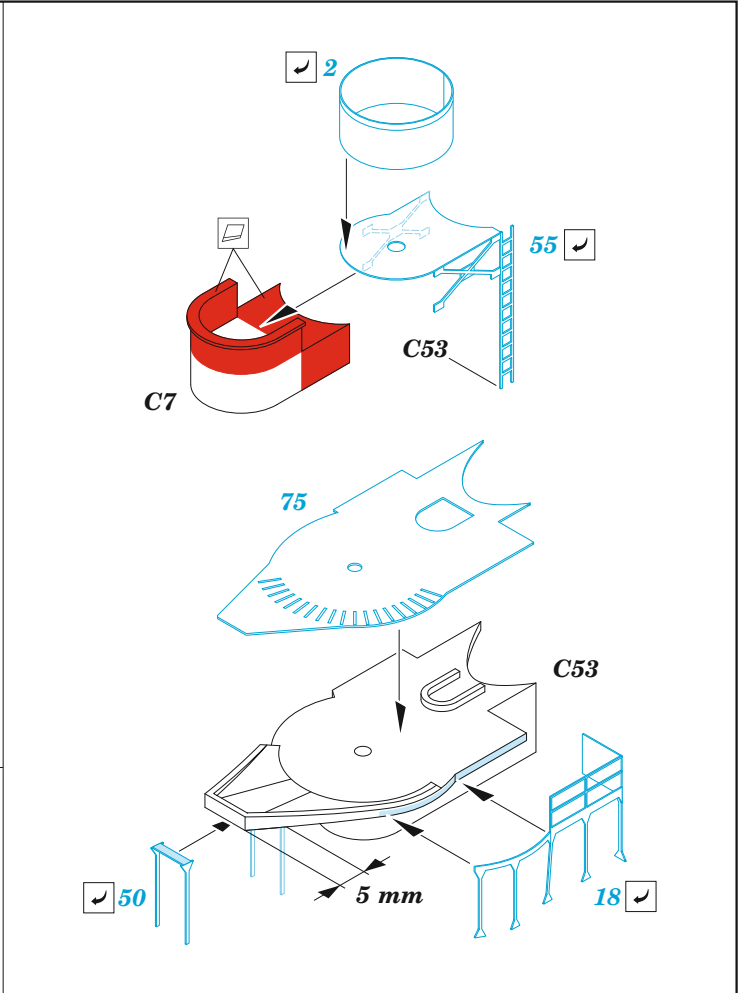

Related products: 53305 HMS Ark Royal 1939 part 1 1/350

Related products: 53306 HMS Ark Royal 1939 part 2 1/350

Related products: 53307 HMS Ark Royal 1939 part 3 1/350