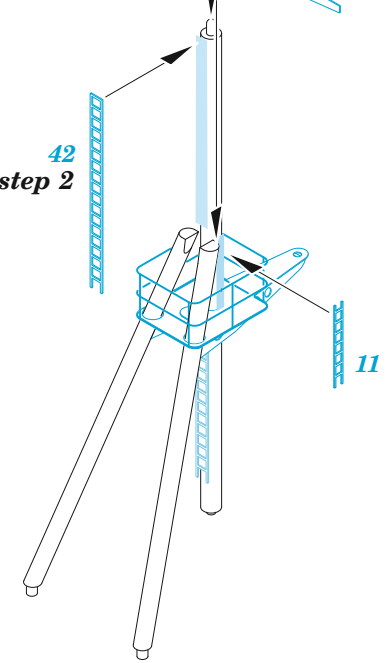

ORIGINAL KIT PARTS
PŮVODNÍ DÍLY STAVEBNICE

PHOTO-ETCHED PARTS
LEPTANÉ DÍLY

PARTS TO BE REMOVED
DÍLY K ODSTRANĚNÍ

FILL
TMELIT

The appearance of the firing position in 1939

F9

D

∅ - 0,3 mm
l - 10 mm
plastic

∅ - 0,3 mm
l - 10 mm
plastic

C34

E

42
step 2

11

C41

F15 F16

34