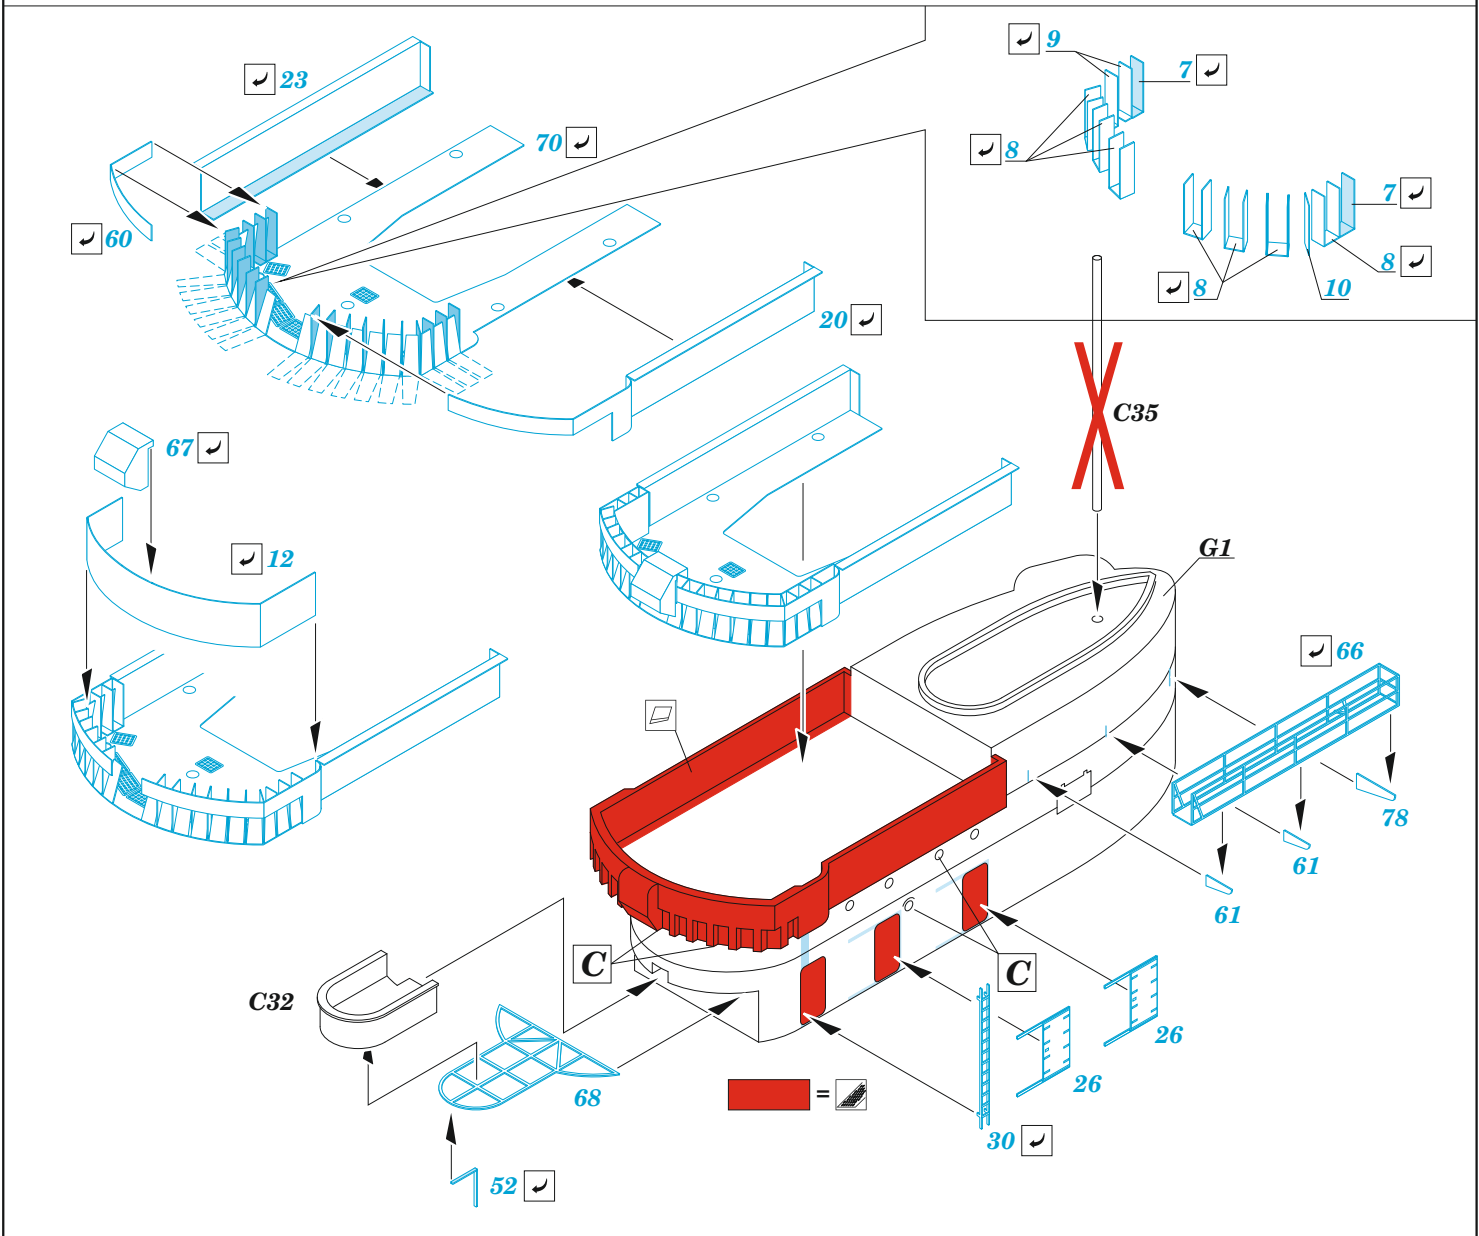

HMS Ark Royal 1939 part 4

eduard

53 308

1/350

detail set for I LOVE KIT 1/350 kit
sada detailů pro stavebnici I LOVE KIT 1/350

- APPLY EXPRESS MASK AND PAINT BEFORE GLUING
POUŽIT EXPRESS MASK NABARVIT PŘED SLEPENÍM
- SYMMETRICAL ASSEMBLY
SYMETRICKÁ MONTÁŽ
- REMOVE
ODSTRANIT
- GRIND
OBROUSIT
- DRILL HOLE
VRTAT OTVOR
- COLORED ETCHED PARTS
LEPTANÉ BAREVNÉ DÍLY
- ETCHED PARTS
LEPTANÉ NEBAREVNÉ DÍLY
- ORIGINAL KIT PARTS
PŮVODNÍ DÍLY STAVEBNICE
- BEND
OHNOUT
- OPTION
VOLBA
- REPLACE
NAHRADIT
- REVERSE SIDE
OTOČIT

ORIGINAL KIT PARTS
PŮVODNÍ DÍLY STAVEBNICE

PHOTO-ETCHED PARTS
LEPTANÉ DÍLY

PARTS TO BE REMOVED
DÍLY K ODSTRANĚNÍ

FILL
TMELIT

The appearance of the firing position in 1939

F9

D

∅ - 0,3 mm
l - 10 mm
plastic

∅ - 0,3 mm
l - 10 mm
plastic

C34

E

42
step 2

11

C41

F15 F16

34