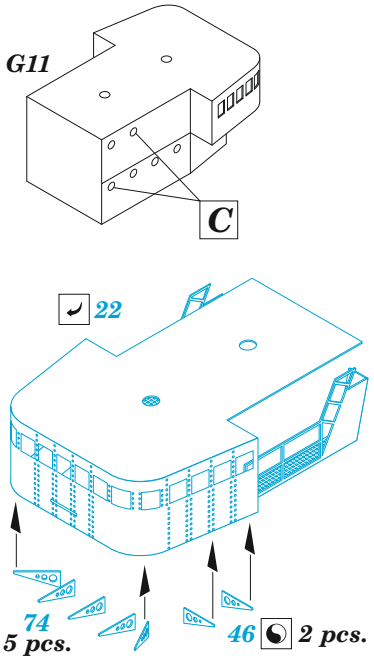

HMS Ark Royal 1939 part 4

eduard

53 308

1/350

detail set for I LOVE KIT 1/350 kit
sada detailů pro stavebnici I LOVE KIT 1/350

- APPLY EXPRESS MASK AND PAINT BEFORE GLUING
POUŽIT EXPRESS MASK NABARVIT PŘED SLEPENÍM
- SYMMETRICAL ASSEMBLY
SYMETRICKÁ MONTÁŽ
- REMOVE
ODSTRANIT
- GRIND
OBROUSIT
- DRILL HOLE
VRTAT OTVOR
- COLORED ETCHED PARTS
LEPTANÉ BAREVNÉ DÍLY
- ETCHED PARTS
LEPTANÉ NEBAREVNÉ DÍLY
- ORIGINAL KIT PARTS
PŮVODNÍ DÍLY STAVEBNICE
- BEND
OHNOUT
- OPTION
VOLBA
- REPLACE
NAHRADIT
- REVERSE SIDE
OTOČIT

ORIGINAL KIT PARTS
PŮVODNÍ DÍLY STAVEBNICE

PHOTO-ETCHED PARTS
LEPTANÉ DÍLY

PARTS TO BE REMOVED
DÍLY K ODSTRANĚNÍ

FILL
TMELIT

The appearance of the firing position in 1939

F9

D

∅ - 0,3 mm
l - 10 mm
plastic

∅ - 0,3 mm
l - 10 mm
plastic

C34

E

42
step 2

11

C41

F15 F16

34