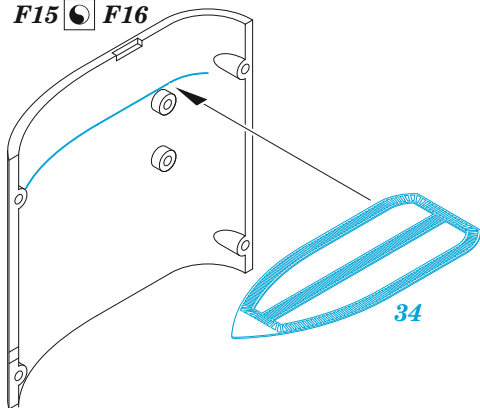

ORIGINAL KIT PARTS
PŮVODNÍ DÍLY STAVEBNICE

PHOTO-ETCHED PARTS
LEPTANÉ DÍLY

PARTS TO BE REMOVED
DÍLY K ODSTRANĚNÍ

FILL
TMELIT

The appearance of the firing position in 1939

F9

D

∅ - 0,3 mm
l - 10 mm
plastic

∅ - 0,3 mm
l - 10 mm
plastic

C34

E

42
step 2

11

C41

F15 F16

34