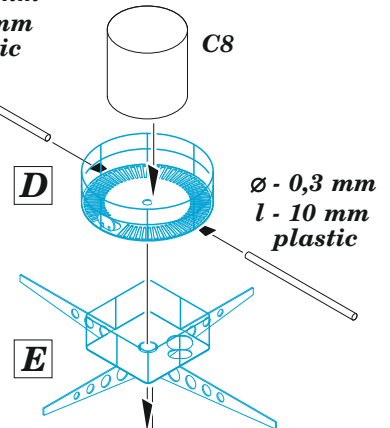

HMS Ark Royal 1939 part 4

eduard

53 308

1/350

detail set for I LOVE KIT 1/350 kit
sada detailů pro stavebnici I LOVE KIT 1/350

- APPLY EXPRESS MASK AND PAINT BEFORE GLUING
POUŽIT EXPRESS MASK NABARVIT PŘED SLEPENÍM
- SYMMETRICAL ASSEMBLY
SYMETRICKÁ MONTÁŽ
- REMOVE
ODSTRANIT
- GRIND
OBROUSIT
- DRILL HOLE
VRTAT OTVOR
- COLORED ETCHED PARTS
LEPTANÉ BAREVNÉ DÍLY
- ETCHED PARTS
LEPTANÉ NEBAREVNÉ DÍLY
- ORIGINAL KIT PARTS
PŮVODNÍ DÍLY STAVEBNICE
- BEND
OHNOUT
- OPTION
VOLBA
- REPLACE
NAHRADIT
- REVERSE SIDE
OTOČIT

ORIGINAL KIT PARTS
PŮVODNÍ DÍLY STAVEBNICE

PHOTO-ETCHED PARTS
LEPTANÉ DÍLY

PARTS TO BE REMOVED
DÍLY K ODSTRANĚNÍ

FILL
TMELIT

The appearance of the firing position in 1939

F9

D

∅ - 0,3 mm
l - 10 mm
plastic

∅ - 0,3 mm
l - 10 mm
plastic

C34

E

42
step 2

11

C41

F15 F16

34