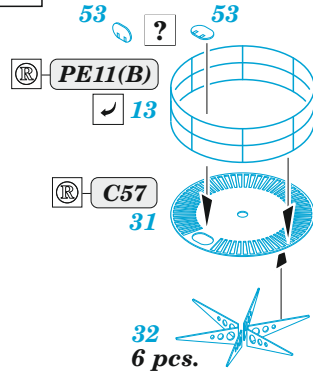

ORIGINAL KIT PARTS
PŮVODNÍ DÍLY STAVEBNICE

PHOTO-ETCHED PARTS
LEPTANÉ DÍLY

PARTS TO BE REMOVED
DÍLY K ODSTRANĚNÍ

FILL
TMELIT

The appearance of the firing position in 1939

F9

D

∅ - 0,3 mm
l - 10 mm
plastic

∅ - 0,3 mm
l - 10 mm
plastic

C34

E

42
step 2

11

C41

F15 F16

34