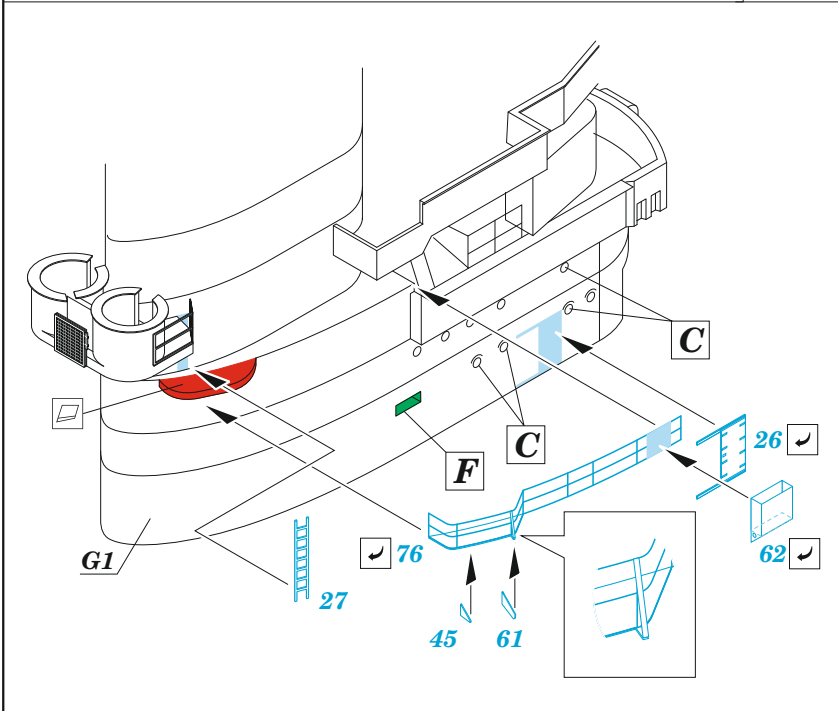

Related products: 53305 HMS Ark Royal 1939 part 1 1/350

Related products: 53306 HMS Ark Royal 1939 part 2 1/350

Related products: 53307 HMS Ark Royal 1939 part 3 1/350