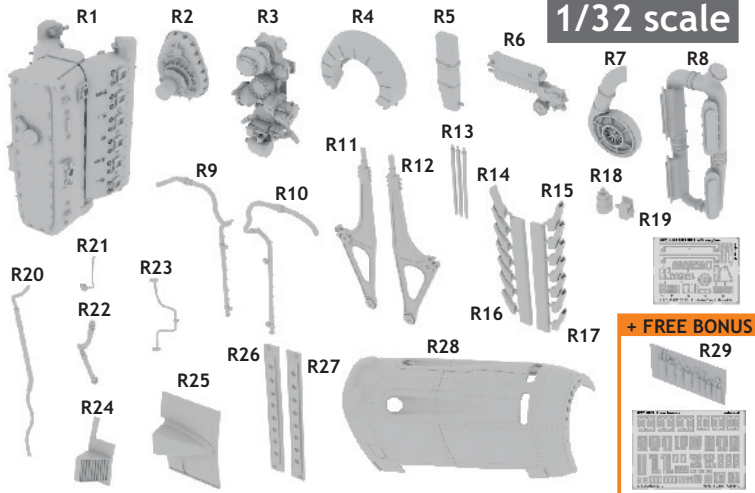

### 1/32 scale

+ FREE BONUS

This product contains metal and resin detail parts for upgrading scale plastic models. When selecting this set make sure that it is for the kit mentioned in product name as these sets are made specifically for that kit. When upgrading the model some cutting or corrections may be necessary for parts to fit accurately. **WARNING!** This set contains small and sharp parts. Work carefully in a ventilated and well-lit room. Safety glasses are recommended. This product is not suitable for children below 14 years of age.

Tento výrobek obsahuje leptané a odlévané detaily pro úpravu a vylepšení plastického modelu. Při výběru sady kovových detailů zkontrolujte, zda je určena pro model, který chcete upravit. Model, pro který je sada určena, je uveden u názvu výrobku. Pro přesnou aplikaci kovových a odlévaných dílů může být zapotřebí upravit díly upraveného modelu. **POZOR!** Sada obsahuje malé ostré díly. Pracujte ve větrané a dobře osvětlené místnosti. Doporučujeme použití ochranných brýlí. Tento výrobek není vhodný pro děti mladší 14 let.