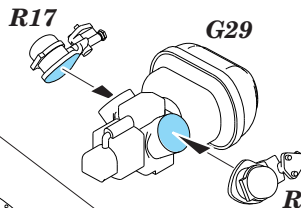

 GRIND
OBROUSIT

 ? OPTION
VOLBA

 DRILL HOLE
VRTAT OTVOR

 REPLACE
NAHRADIT

plastic A2  *A1*

plastic G29

632003 R3

2 pcs.