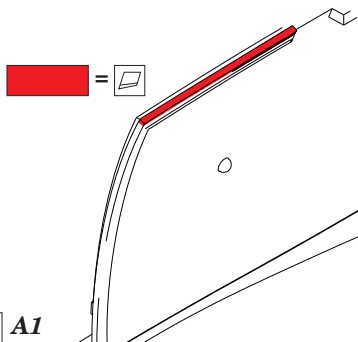

SYMMETRICAL ASSEMBLY
SYMETRICKÁ MONTÁŽ

REMOVE
ODSTRANIT

BEND
OHNOUT

GRIND
OBROUSIT

? OPTION
VOLBA

DRILL HOLE
VRTAT OTVOR

REPLACE
NAHRADIT

plastic A2 *A1*