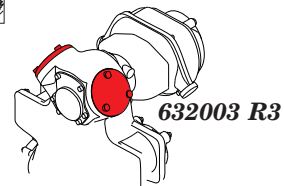

 GRIND
OBROUSIT

 ? OPTION
VOLBA

 DRILL HOLE
VRTAT OTVOR

 REPLACE
NAHRADIT

plastic A2  *A1*

plastic G29

632003 R3

2 pcs.