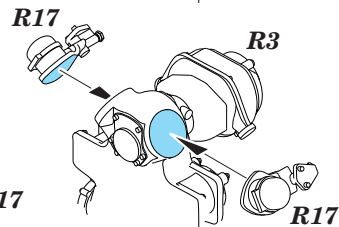

 GRIND
OBROUSIT

 ? OPTION
VOLBA

 DRILL HOLE
VRTAT OTVOR

 REPLACE
NAHRADIT

plastic A2  *A1*

plastic G29

632003 R3

2 pcs.