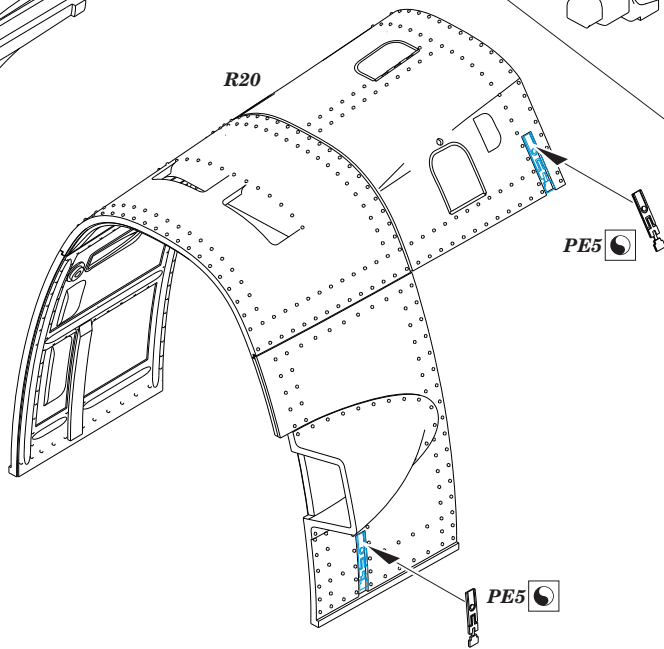

 GRIND
OBROUSIT

 ? OPTION
VOLBA

 DRILL HOLE
VRTAT OTVOR

 REPLACE
NAHRADIT

plastic A2  *A1*

plastic G29

632003 R3

2 pcs.