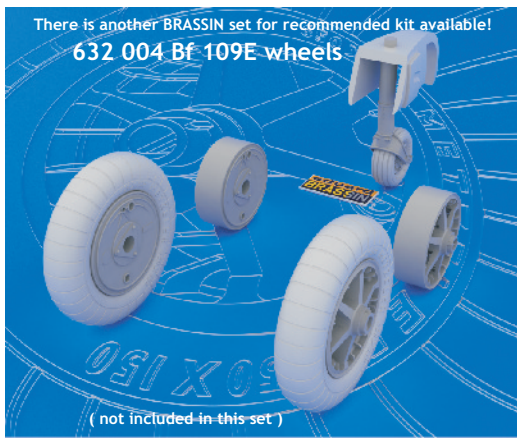

632 009 Bf 109E MG 17 mount

Complete mount of fuselage weapon for Bf 109E
For Eduard kit pro model Eduard

+ FREE BONUS
R22 2pcs.
R23 2pcs.
R21

This product contains metal and resin detail parts for upgrading scale plastic models. When selecting this set make sure that it is for the kit mentioned in product name as these sets are made specifically for that kit. When upgrading the model some cutting or corrections may be necessary for parts to fit accurately. **WARNING!** This set contains small and sharp parts. Work carefully in a ventilated and well-lit room. Safety glasses are recommended. This product is not suitable for children below 14 years of age.

Tento výrobek obsahuje leptané a odlévané detaily pro úpravu a vylepšení plastického modelu. Při výběru sady kovových detailů zkontrolujte, zda je určena pro model, který chcete upravit. Model, pro který je sada určena, je uveden u názvu výrobku. Pro přesnou aplikaci kovových a odlévaných dílů může být zapotřebí upravit díly upravovaného modelu. **POZOR!** Sada obsahuje malé ostré díly. Pracujte ve větrané a dobře osvětlené místnosti. Doporučujeme použití ochranných brýlí. Tento výrobek není vhodný pro děti mladší 14 let.

435 21 Obrnice 170
Czech Republic

www.eduard.com

632 009 Bf 109E MG 17 mount

For Eduard kit

BEST BRASS RESIN AROUND!

 SYMMETRICAL ASSEMBLY
SYMETRICKÁ MONTÁŽ

 REMOVE
ODSTRANIT

 BEND
OHNOUT