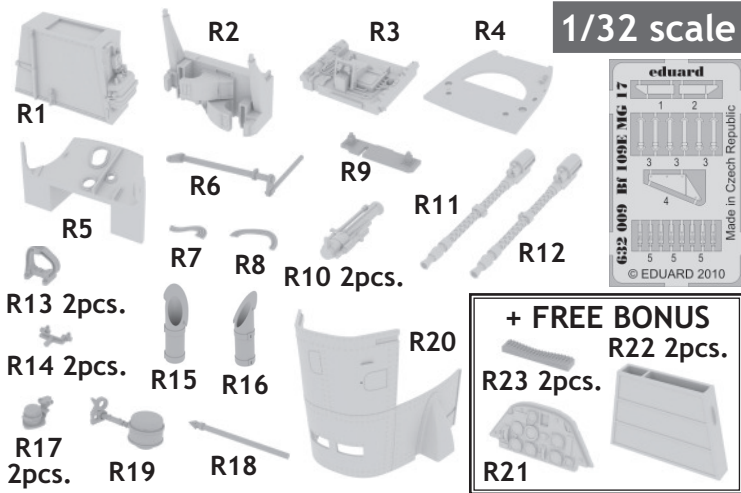

632 009 Bf 109E MG 17 mount

Complete mount of fuselage weapon for Bf 109E
For Eduard kit pro model Eduard

+ FREE BONUS
R22 2pcs.
R23 2pcs.
R21

This product contains metal and resin detail parts for upgrading scale plastic models. When selecting this set make sure that it is for the kit mentioned in product name as these sets are made specifically for that kit. When upgrading the model some cutting or corrections may be necessary for parts to fit accurately. **WARNING!** This set contains small and sharp parts. Work carefully in a ventilated and well-lit room. Safety glasses are recommended. This product is not suitable for children below 14 years of age.

Tento výrobek obsahuje leptané a odlévané detaily pro úpravu a vylepšení plastického modelu. Při výběru sady kovových detailů zkontrolujte, zda je určena pro model, který chcete upravit. Model, pro který je sada určena, je uveden u názvu výrobku. Pro přesnou aplikaci kovových a odlévaných dílů může být zapotřebí upravit díly upravovaného modelu. **POZOR!** Sada obsahuje malé ostré díly. Pracujte ve větrané a dobře osvětlené místnosti. Doporučujeme použití ochranných brýlí. Tento výrobek není vhodný pro děti mladší 14 let.

435 21 Obrnice 170
Czech Republic

www.eduard.com

632 009 Bf 109E MG 17 mount

For Eduard kit

BEST BRASS RESIN AROUND!

 SYMMETRICAL ASSEMBLY
SYMETRICKÁ MONTÁŽ

 REMOVE
ODSTRANIT

 BEND
OHNOUT

 GRIND
OBROUSIT

 ? OPTION
VOLBA

 DRILL HOLE
VRTAT OTVOR

 REPLACE
NAHRADIT

plastic A2  *A1*

plastic G29

632003 R3

2 pcs.