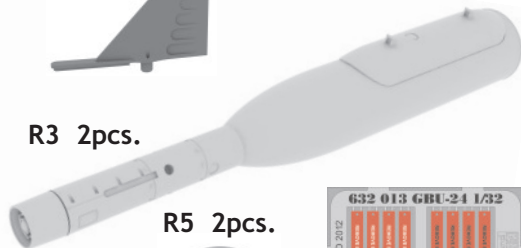

632 013 GBU-24 bomb

For Trumpeter kit pro stavběnici Trumpeter

eduard
BRASSIN

1/32 scale

R1 2pcs.

R2 8pcs.

R3 2pcs.

R4 2pcs.

R5 2pcs.

COLOURS

GSI Creos (GUNZE)		Mr.METAL COLOR	
AQUEOUS	Mr.COLOR	Mr.METAL COLOR	ALUMINIUM
H12	C33	MC218	
H52	C38		ALUMINIUM
			OLIVE DRAB

This product contains metal and resin detail parts for upgrading scale plastic models. When selecting this set make sure that it is for the kit mentioned in product name as these sets are made specifically for that kit. When upgrading the model some cutting or corrections may be necessary for parts to fit accurately. **WARNING!** This set contains small and sharp parts. Work carefully in a ventilated and well-lit room. Safety glasses are recommended. This product is not suitable for children below 14 years of age.

Tento výrobek obsahuje leptané a odlévané detaily pro úpravu a vylepšení plastického modelu. Při výběru sady kovových detailů zkontrolujte, zda je určena pro model, který chcete upravit. Model, pro který je sada určena, je uveden u názvu výrobku. Pro přesnou aplikaci kovových a odlévaných dílů může být zapotřebí upravit díly upraveného modelu. **POZOR!** Sada obsahuje malé ostré díly. Pracujte ve větrané a dobře osvětlené místnosti. Doporučujeme použití ochranných brýlí. Tento výrobek není vhodný pro děti mladší 14 let.