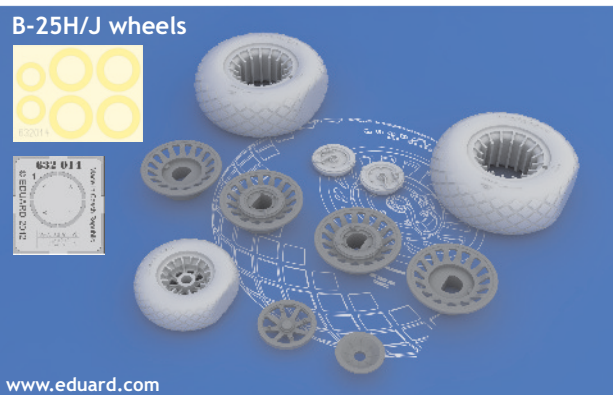

# 632 014 B-25H/J wheels

For HK Models kit pro stavebnici HK Models

1/32

**BRASSIN**

B-25H/J wheels

www.eduard.com

**BRASSIN**

**eduard**

B-25H/J wheels

www.eduard.com

**BEST BRASS RESIN AROUND!**

by gentle press  
perforate holes  
on all discs

 SYMMETRICAL ASSEMBLY  
SYMETRICKÁ MONTÁŽ

 REMOVE  
ODSTRANIT

 BEND  
OHNOUT

 GRIND  
OBROUSIT