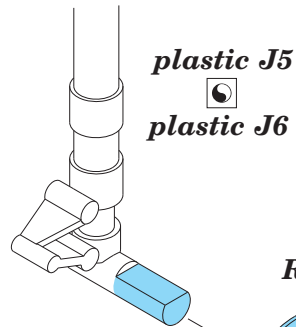

B-25H/J wheels

www.eduard.com

**BEST BRASS RESIN AROUND!**

by gentle press  
perforate holes  
on all discs

 SYMMETRICAL ASSEMBLY  
SYMETRICKÁ MONTÁŽ

 REMOVE  
ODSTRANIT

 BEND  
OHNOUT

 GRIND  
OBROUSIT

 OPTION  
VOLBA

 DRILL HOLE  
VRTAT OTVOR

 REPLACE  
NAHRADIT

plastic J5  
plastic J6

plastic  
J1

MC218  
ALUMINIUM

R1

MC218  
ALUMINIUM