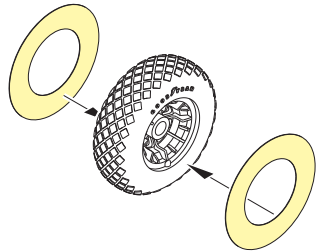

B-25H/J wheels

www.eduard.com

**BEST BRASS RESIN AROUND!**

by gentle press  
perforate holes  
on all discs

 SYMMETRICAL ASSEMBLY  
SYMETRICKÁ MONTÁŽ

 REMOVE  
ODSTRANIT

 BEND  
OHNOUT

 GRIND  
OBROUSIT

 OPTION  
VOLBA

 DRILL HOLE  
VRTAT OTVOR

 REPLACE  
NAHRADIT

plastic J5  
plastic J6

plastic  
J1

MC218  
ALUMINIUM

R1

MC218  
ALUMINIUM