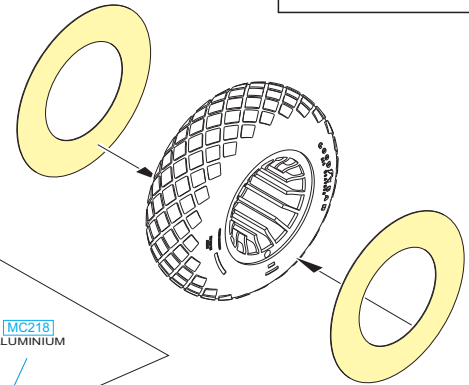

B-25H/J wheels

www.eduard.com

**BEST BRASS RESIN AROUND!**

by gentle press  
perforate holes  
on all discs

 SYMMETRICAL ASSEMBLY  
SYMETRICKÁ MONTÁŽ

 REMOVE  
ODSTRANIT

 BEND  
OHNOUT

 GRIND  
OBROUSIT

 OPTION  
VOLBA

 DRILL HOLE  
VRTAT OTVOR

 REPLACE  
NAHRADIT

plastic J5  
plastic J6

plastic  
J1

MC218  
ALUMINIUM

R1

MC218  
ALUMINIUM