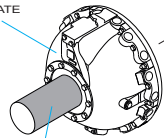

eduard
435 21 Obrnice 170
Czech Republic

632 029 B-17G engine No.3

Right inner engine - pravý vnitřní motor
For HK Model kit - pro stavebnici HK Model

1/32

eduard

BEST ~~BRASS~~ RESIN AROUND!

SYMMETRICAL ASSEMBLY
SYMETRICKÁ MONTÁŽ

- REMOVE
ODSTRANIT
- BEND
OHNOUT
- GRIND
OBROUSIT
- OPTION
VOLBA
- DRILL HOLE
VRTAT OTVOR
- REPLACE
NAHRADIT

H56
C72
INTERMEDIATE
BLUE

R6

MC218
ALUMINIUM

R19

H56
C72
INTERMEDIATE
BLUE

R7

PE1