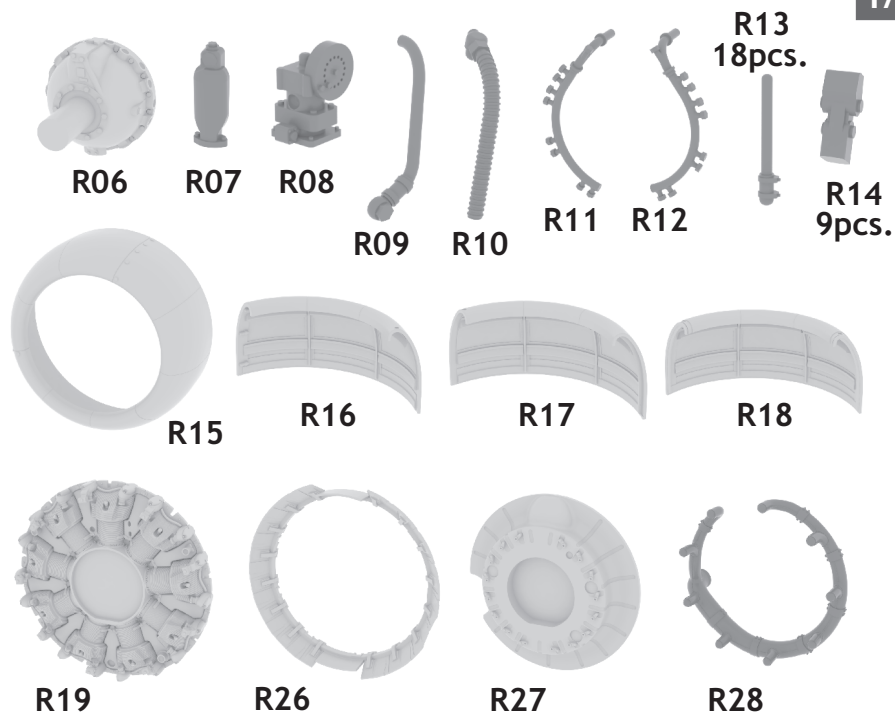

632 029 B-17G engine No.3

Right inner engine - pravý vnitřní motor
For HK Model kit - pro stavebnici HK Model

1/32 scale

COLOURS

GSI Creos (GUNZE)		Mr.METAL COLOR		
AQUEOUS	Mr.COLOR			
H 12	C 33	FLAT BLACK	MC214	DAKR IRON
H 27	C 44	TAN	MC218	ALUMINIUM
H 55	C 72	INTERMEDIATE BLUE		

This product contains metal and resin detail parts for upgrading scale plastic models. When selecting this set make sure that it is for the kit mentioned in product name as these sets are made specifically for that kit. When upgrading the model some cutting or corrections may be necessary for parts to fit accurately. **WARNING!** This set contains small and sharp parts. Work carefully in a ventilated and well-lit room. Safety glasses are recommended. This product is not suitable for children below 14 years of age.

Tento výrobek obsahuje leptané a odlévané detaily pro úpravu a vylepšení plastického modelu. Při výběru sady kovových detailů zkontrolujte, zda je určena pro model, který chcete upravit. Model, pro který je sada určena, je uveden u názvu výrobku. Pro přesnou aplikaci kovových a odlévaných dílů může být zapotřebí upravit díly upravovaného modelu. **POZOR!** Sada obsahuje malé ostré díly. Pracujte ve větrané a dobře osvětlené místnosti. Doporučujeme použití ochranných brýlí. Tento výrobek není vhodný pro děti mladší 14 let.

MC218
ALUMINIUM

H56
C72
INTERMEDIATE
BLUE

R13
18 pcs.

H12
C33
FLAT BLACK

MC218
ALUMINIUM

R9

R11

R12