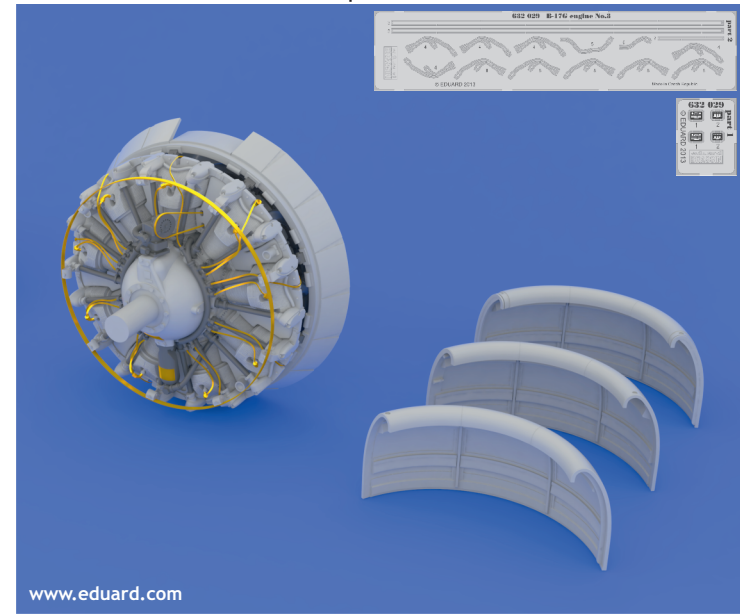

This product contains metal and resin detail parts for upgrading scale plastic models. When selecting this set make sure that it is for the kit mentioned in product name as these sets are made specifically for that kit. When upgrading the model some cutting or corrections may be necessary for parts to fit accurately. **WARNING!** This set contains small and sharp parts. Work carefully in a ventilated and well-lit room. Safety glasses are recommended. This product is not suitable for children below 14 years of age.

Tento výrobek obsahuje leptané a odlévané detaily pro úpravu a vylepšení plastického modelu. Při výběru sady kovových detailů zkontrolujte, zda je určena pro model, který chcete upravit. Model, pro který je sada určena, je uveden u názvu výrobku. Pro přesnou aplikaci kovových a odlévaných dílů může být zapotřebí upravit díly upravovaného modelu. **POZOR!** Sada obsahuje malé ostré díly. Pracujte ve větrané a dobře osvětlené místnosti. Doporučujeme použití ochranných brýlí. Tento výrobek není vhodný pro děti mladší 14 let.

eduard
435 21 Obrnice 170
Czech Republic

632 029 B-17G engine No.3

Right inner engine - pravý vnitřní motor
For HK Model kit - pro stavebnici HK Model

1/32

eduard

BEST ~~BRASS~~ RESIN AROUND!

SYMMETRICAL ASSEMBLY
SYMETRICKÁ MONTÁŽ