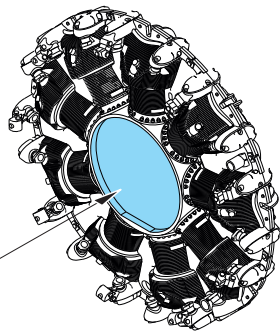

eduard
435 21 Obrnice 170
Czech Republic

632 029 B-17G engine No.3

Right inner engine - pravý vnitřní motor
For HK Model kit - pro stavebnici HK Model

1/32

eduard

BEST ~~BRASS~~ RESIN AROUND!

SYMMETRICAL ASSEMBLY
SYMETRICKÁ MONTÁŽ

- REMOVE
ODSTRANIT
- BEND
OHNOUT
- GRIND
OBROUSIT
- OPTION
VOLBA
- DRILL HOLE
VRTAT OTVOR
- REPLACE
NAHRADIT

H56
C72
INTERMEDIATE
BLUE

R6

MC218
ALUMINIUM

R19

H56
C72
INTERMEDIATE
BLUE

R7

PE1