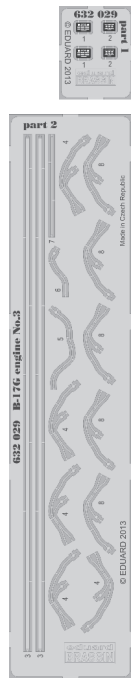

632 029 B-17G engine No.3

Right inner engine - pravý vnitřní motor
For HK Model kit - pro stavebnici HK Model

1/32 scale

COLOURS

GSI Creos (GUNZE)		Mr.METAL COLOR		
AQUEOUS	Mr.COLOR			
H 12	C 33	FLAT BLACK	MC214	DAKR IRON
H 27	C 44	TAN	MC218	ALUMINIUM
H 55	C 72	INTERMEDIATE BLUE		

This product contains metal and resin detail parts for upgrading scale plastic models. When selecting this set make sure that it is for the kit mentioned in product name as these sets are made specifically for that kit. When upgrading the model some cutting or corrections may be necessary for parts to fit accurately. **WARNING!** This set contains small and sharp parts. Work carefully in a ventilated and well-lit room. Safety glasses are recommended. This product is not suitable for children below 14 years of age.

Tento výrobek obsahuje leptané a odlévané detaily pro úpravu a vylepšení plastického modelu. Při výběru sady kovových detailů zkontrolujte, zda je určena pro model, který chcete upravit. Model, pro který je sada určena, je uveden u názvu výrobku. Pro přesnou aplikaci kovových a odlévaných dílů může být zapotřebí upravit díly upravovaného modelu. **POZOR!** Sada obsahuje malé ostré díly. Pracujte ve větrané a dobře osvětlené místnosti. Doporučujeme použití ochranných brýlí. Tento výrobek není vhodný pro děti mladší 14 let.

eduard
435 21 Obrnice 170
Czech Republic

632 029 B-17G engine No.3

Right inner engine - pravý vnitřní motor
For HK Model kit - pro stavebnici HK Model

1/32

eduard

BEST ~~BRASS~~ RESIN AROUND!

SYMMETRICAL ASSEMBLY
SYMETRICKÁ MONTÁŽ