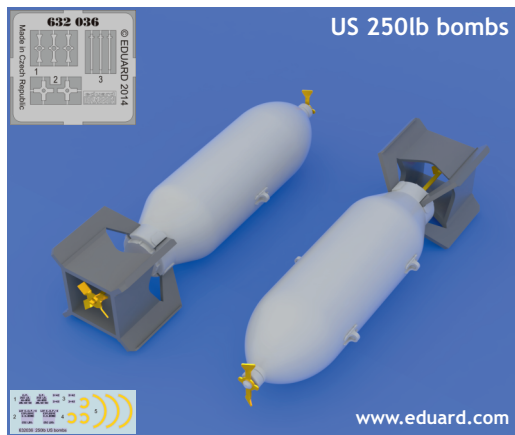

632 036 US 250lb bombs

1/32 scale

R1 2pcs.

R2 2pcs.

COLOURS

GSI Creos (GUNZE)		Mr.METAL COLOR
AQUEOUS	Mr.COLOR	
H52	C 38	ALUMINIUM

This product contains metal and resin detail parts for upgrading scale plastic models. When selecting this set make sure that it is for the kit mentioned in product name as these sets are made specifically for that kit. When upgrading the model some cutting or corrections may be necessary for parts to fit accurately. **WARNING!** This set contains small and sharp parts. Work carefully in a ventilated and well-lit room. Safety glasses are recommended. This product is not suitable for children below 14 years of age.

Tento výrobek obsahuje leptané a odlévané detaily pro úpravu a vylepšení plastického modelu. Při výběru sady kovových detailů zkontrolujte, zda je určena pro model, který chcete upravit. Model, pro který je sada určena, je uveden u názvu výrobku. Pro přesnou aplikaci kovových a odlévaných dílů může být zapotřebí upravit díly upravovaného modelu. **POZOR!** Sada obsahuje malé ostré díly. Pracujte ve větrané a dobře osvětlené místnosti. Doporučujeme použití ochranných brýlí. Tento výrobek není vhodný pro děti mladší 14 let.

435 21 Obrnice 170
Czech Republic

632 036 US 250lb bombs 1/32

BEST BRASS RESIN AROUND!

SYMMETRICAL ASSEMBLY
SYMETRICKÁ MONTÁŽ

REMOVE
ODSTRANIT

BEND
OHNOUT

GRIND
OBROUSIT

OPTION
VOLBA

DRILL HOLE
VRTAT OTVOR

REPLACE
NAHRADIT

2 pcs.