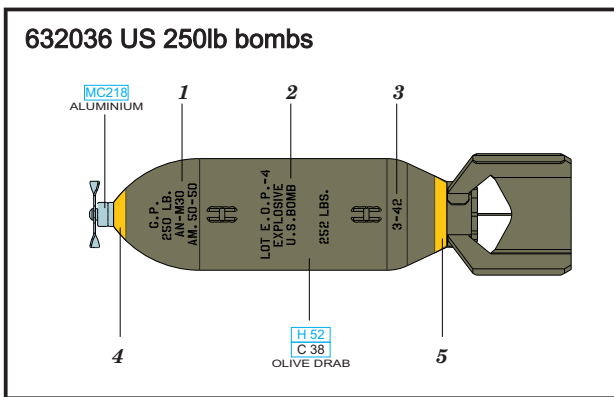

632 036 US 250lb bombs 1/32

BEST BRASS RESIN AROUND!