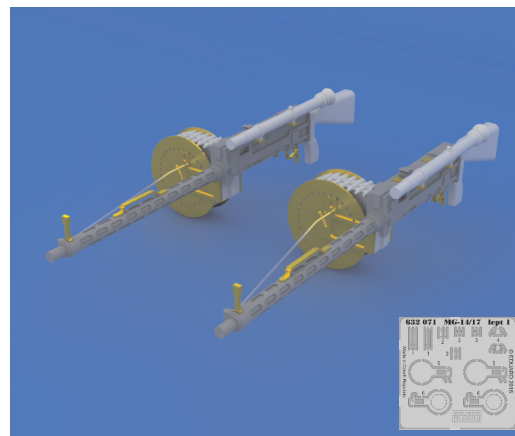

Tento výrobek obsahuje leptané a odlévané detaily pro úpravu a vylepšení plastického modelu. Při výběru sady kovových detailů zkontrolujte, zda je určena pro model, který chcete upravit. Model, pro který je sada určena, je uveden u názvu výrobku. Pro přesnou aplikaci kovových a odlévaných dílů může být zapotřebí upravit díly upravovaného modelu. **POZOR!** Sada obsahuje malé ostré díly. Pracujte ve větrané a dobře osvětlené místnosti. Doporučujeme použít ochranné brýle. Tento výrobek není vhodný pro děti mladší 14 let.

# 632 071 MG-14/17 Parabellum WWI gun 1/32

**BRASSIN**

**BRASSIN**

**eduard**

**BEST ~~BRASS~~ RESIN AROUND!**

-  REMOVE  
ODSTRANIT
-  BEND  
OHNOUT
-  GRIND  
OBROUSIT
-  OPTION  
VOLBA
-  DRILL HOLE  
VRTAT OTVOR
-  REPLACE  
NAHRADIT
-  SYMMETRICAL ASSEMBLY  
SYMETRICKÁ MONTÁŽ
-  SCRIBE THE PANEL AND HOLES  
RYTÍ
-  REVERSE SIDE  
OTOČIT