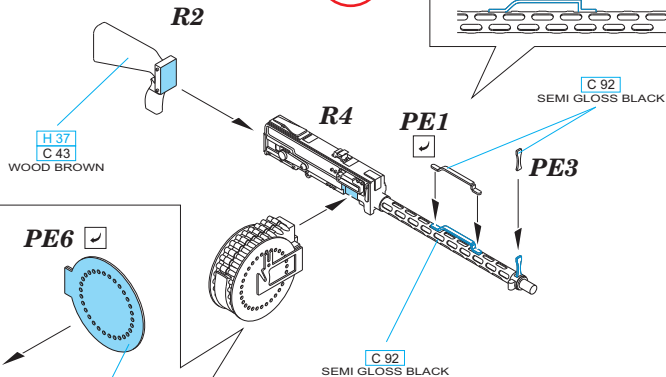

# 632 071 MG-14/17 Parabellum WWI gun 1/32

**BRASSIN**

**BRASSIN**

**eduard**

**BEST ~~BRASS~~ RESIN AROUND!**

-  REMOVE  
ODSTRANIT
-  BEND  
OHNOUT
-  GRIND  
OBROUSIT
-  OPTION  
VOLBA
-  DRILL HOLE  
VRTAT OTVOR
-  REPLACE  
NAHRADIT
-  SYMMETRICAL ASSEMBLY  
SYMETRICKÁ MONTÁŽ
-  SCRIBE THE PANEL AND HOLES  
RYTÍ
-  REVERSE SIDE  
OTOČIT

2 pcs.

1

**CORRECT POSITION  
OF PE1**

2

2

PE6

3

4