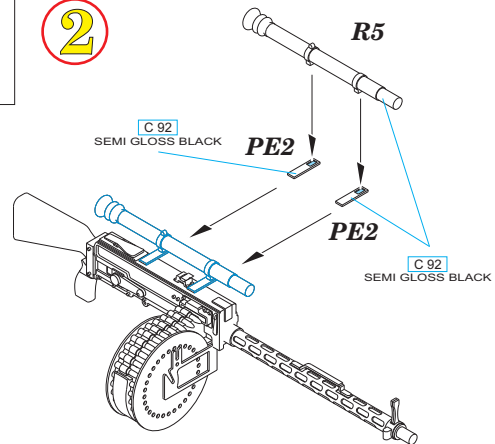

- REMOVE
  ODSTRANIT
- BEND
  OHNOUT
- GRIND
  OBROUSIT
- OPTION
  VOLBA
- DRILL HOLE
  VRTAT OTVOR
- REPLACE
  NAHRADIT
- SYMMETRICAL ASSEMBLY
  SYMETRICKÁ MONTÁŽ
- SCRIBE THE PANEL AND HOLES
  RYTÍ
- REVERSE SIDE
  OTOČIT

2 pcs.

1

**CORRECT POSITION
OF PE1**

2

2

PE6 ☒

3

4

MC219
BRASS

MC218
ALUMINIUM

R3

C92
SEMI GLOSS BLACK