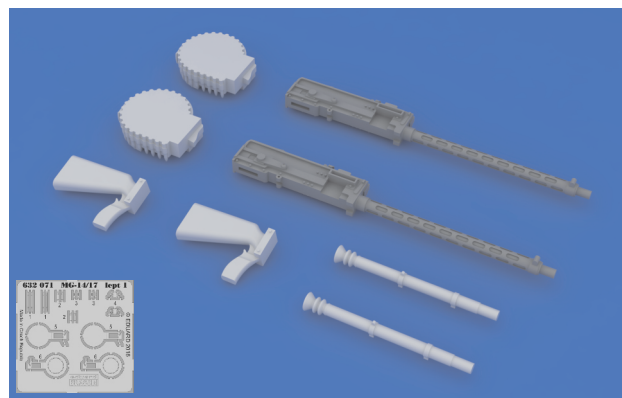

Tento výrobek obsahuje leptané a odlévané detaily pro úpravu a vylepšení plastického modelu. Při výběru sady kovových detailů zkontrolujte, zda je určena pro model, který chcete upravit. Model, pro který je sada určena, je uveden u názvu výrobku. Pro přesnou aplikaci kovových a odlévaných dílů může být zapotřebí upravit díly upravovaného modelu. **POZOR!** Sada obsahuje malé ostré díly. Pracujte ve větrané a dobře osvětlené místnosti. Doporučujeme použít ochranné brýle. Tento výrobek není vhodný pro děti mladší 14 let.

# 632 071 MG-14/17 Parabellum WWI gun 1/32

**BRASSIN**

**BRASSIN**

**eduard**

**BEST ~~BRASS~~ RESIN AROUND!**

-  REMOVE  
ODSTRANIT
-  BEND  
OHNOUT
-  GRIND  
OBROUSIT
-  OPTION  
VOLBA
-  DRILL HOLE  
VRTAT OTVOR
-  REPLACE  
NAHRADIT
-  SYMMETRICAL ASSEMBLY  
SYMETRICKÁ MONTÁŽ
-  SCRIBE THE PANEL AND HOLES  
RYTÍ
-  REVERSE SIDE  
OTOČIT