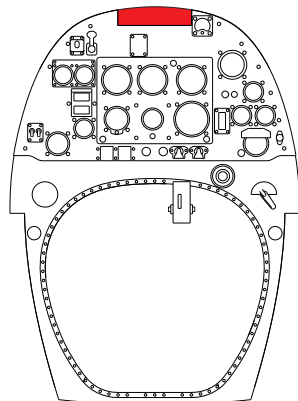

# 632 113 Spitfire Mk.IX gunsight early 1/32 for Revell kit - pro stavebnici Revell

**BEST BRASS RESIN AROUND!**

**A***film A***A**

=

- |  |   |  |                     |
|--|---|--|---------------------|
|  | REMOVE<br>ODSTRANIT                       |  | BEND<br>OHNOUT      |
|  | GRIND<br>OBROUSIT                         |  | OPTION<br>VOLBA     |
|  | DRILL HOLE<br>VRTAT OTVOR                 |  | REPLACE<br>NAHRADIT |
|  | SYMMETRICAL ASSEMBLY<br>SYMETRICKÁ MONTÁŽ |  |                     |
|  | SCRIBE THE PANEL AND HOLES<br>RYTI        |  |                     |
|  | REVERSE SIDE<br>OTOČIT                    |  |                     |