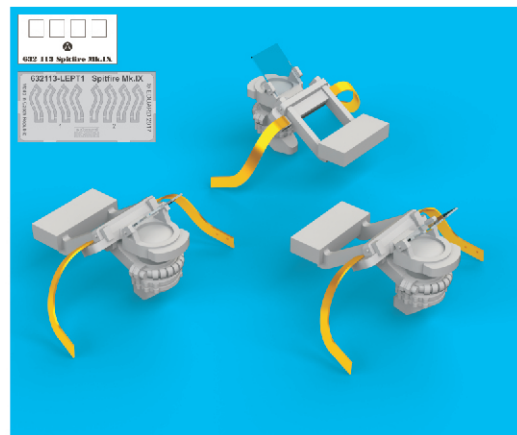

## COLOURS

GS: Creos (GUNZE)		Mr.METAL COLOR	
AQUEOUS	Mr.COLOR	Mr.METAL COLOR	
[H 8]	C 8	SILVER	
[H12]	C33	FLAT BLACK	
	C364	AIRCRAFT GRAY GREEN	

This product contains metal and resin detail parts for upgrading scale plastic models. When selecting this set make sure that it is for the kit mentioned in product name as these sets are made specifically for that kit. When upgrading the model some cutting or corrections may be necessary for parts to fit accurately. **WARNING!** This set contains small and sharp parts. Work carefully in a ventilated and well-lit room. Safety glasses are recommended. This product is not suitable for children below 14 years of age.

Tento výrobek obsahuje leptané a odlévané detaily pro úpravu a vylepšení plastického modelu. Při výběru sady kovových detailů zkontrolujte, zda je určena pro model, který chcete upravit. Model, pro který je sada určena, je uveden u názvu výrobku. Pro přesnou aplikaci kovových a odlévaných dílů může být zapotřebí upravit díly upravovaného modelu. **POZOR!** Sada obsahuje malé ostré díly. Pracujte ve větrané a dobře osvětlené místnosti. Doporučujeme použít ochranných brýlí. Tento výrobek není vhodný pro děti mladší 14 let.

# 632 113 Spitfire Mk.IX gunsight early 1/32 for Revell kit - pro stavebnici Revell

**BEST BRASS RESIN AROUND!**

**A***film A***A**

=

- |  |   |  |                     |
|--|---|--|---------------------|
|  | REMOVE<br>ODSTRANIT                       |  | BEND<br>OHNOUT      |
|  | GRIND<br>OBROUSIT                         |  | OPTION<br>VOLBA     |
|  | DRILL HOLE<br>VRTAT OTVOR                 |  | REPLACE<br>NAHRADIT |
|  | SYMMETRICAL ASSEMBLY<br>SYMETRICKÁ MONTÁŽ |  |                     |
|  | SCRIBE THE PANEL AND HOLES<br>RYTI        |  |                     |
|  | REVERSE SIDE<br>OTOČIT                    |  |                     |