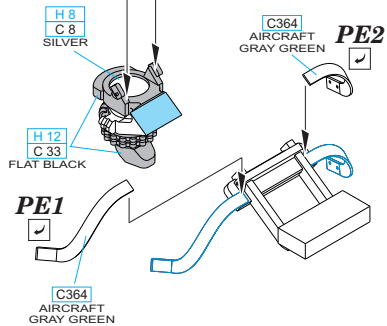

# 632 113 Spitfire Mk.IX gunsight early 1/32 for Revell kit - pro stavebnici Revell

**BEST BRASS RESIN AROUND!**

**A***film A***A**

=

- |  |   |  |                     |
|--|---|--|---------------------|
|  | REMOVE<br>ODSTRANIT                       |  | BEND<br>OHNOUT      |
|  | GRIND<br>OBROUSIT                         |  | OPTION<br>VOLBA     |
|  | DRILL HOLE<br>VRTAT OTVOR                 |  | REPLACE<br>NAHRADIT |
|  | SYMMETRICAL ASSEMBLY<br>SYMETRICKÁ MONTÁŽ |  |                     |
|  | SCRIBE THE PANEL AND HOLES<br>RYTI        |  |                     |
|  | REVERSE SIDE<br>OTOČIT                    |  |                     |