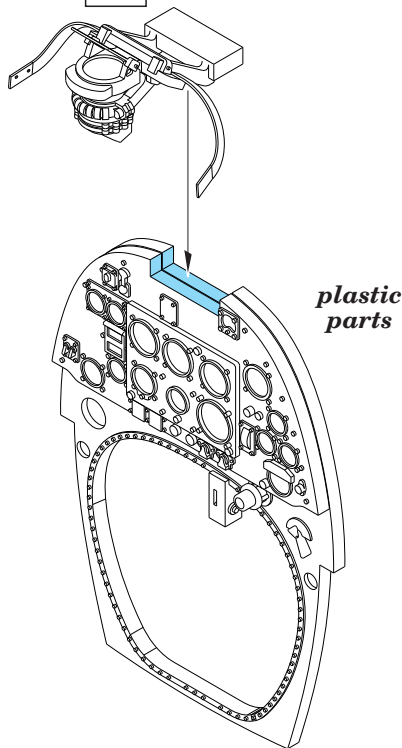

A

film A

A

=

	REMOVE ODSTRANIT		BEND OHNOUT
	GRIND OBROUSIT		OPTION VOLBA
	DRILL HOLE VRTAT OTVOR		REPLACE NAHRADIT
	SYMMETRICAL ASSEMBLY SYMETRICKÁ MONTÁŽ		
	SCRIBE THE PANEL AND HOLES RYTI		
	REVERSE SIDE OTOČIT