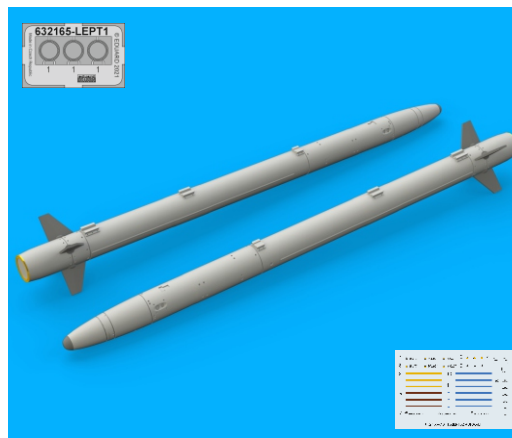

R66 2pcs.

R67 2pcs.

R68 8pcs.

**COLOURS**

GSI Creos (GUNZE)			Mr.METAL COLOR	
AQUEOUS	Mr.COLOR	WHITE		
[H316]	[C316]			

This product contains metal and resin detail parts for upgrading scale plastic models. When selecting this set make sure that it is for the kit mentioned in product name as these sets are made specifically for that kit. When upgrading the model some cutting or corrections may be necessary for parts to fit accurately. **WARNING!** This set contains small and sharp parts. Work carefully in a ventilated and well-lit room. Safety glasses are recommended. This product is not suitable for children below 14 years of age.

Tento výrobek obsahuje leptané a odlévané detaily pro úpravu a vylepšení plastického modelu. Při výběru sady kovových detailů zkontrolujte, zda je určena pro model, který chcete upravit. Model, pro který je sada určena, je uveden v názvu výrobku. Pro přesnou aplikaci kovových a odlévaných dílů může být zapotřebí upravit díly upravovaného modelu. **POZOR!** Sada obsahuje malé ostré díly. Pracujte ve větrané a dobře osvětlené místnosti. Doporučujeme použití ochranných brýlí. Tento výrobek není vhodný pro děti mladší 14 let.

**eduard**

www.eduard.com  
14,95

435 21 Obrnice 170  
Czech Republic

**BRASSIN**

**BRASSIN**

**eduard**

**BEST BRASS RESIN AROUND!**

- |   |   |
|---|---|
|  REMOVE<br>ODSTRANIT                         |  BEND<br>OHNOUT        |
|  GRIND<br>OBROUSIT                          |  OPTION<br>VOLBA      |
|  DRILL HOLE<br>VRTAT OTVOR                 |  REPLACE<br>NAHRADIT |
|  SYMMETRICAL ASSEMBLY<br>SYMETRICKÁ MONTÁŽ |   |
|  SCRIBE THE PANEL AND HOLES<br>RYTI        |   |
|  REVERSE SIDE<br>OTOČIT                    |   |