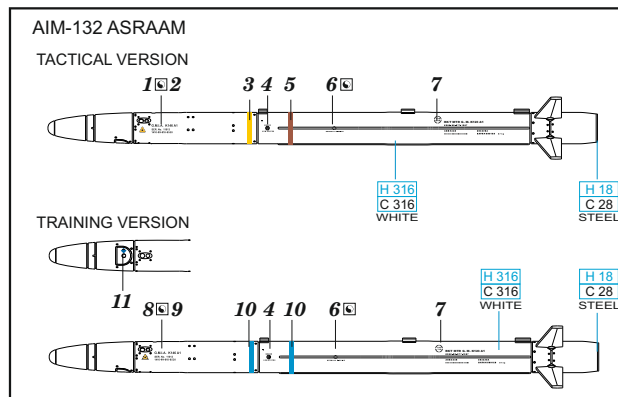

**eduard**

www.eduard.com  
14,95

435 21 Obrnice 170  
Czech Republic

**BRASSIN**

**BRASSIN**

**eduard**

**BEST BRASS RESIN AROUND!**

- |   |   |
|---|---|
|  REMOVE<br>ODSTRANIT                         |  BEND<br>OHNOUT        |
|  GRIND<br>OBROUSIT                          |  OPTION<br>VOLBA      |
|  DRILL HOLE<br>VRTAT OTVOR                 |  REPLACE<br>NAHRADIT |
|  SYMMETRICAL ASSEMBLY<br>SYMETRICKÁ MONTÁŽ |   |
|  SCRIBE THE PANEL AND HOLES<br>RYTI        |   |
|  REVERSE SIDE<br>OTOČIT                    |   |