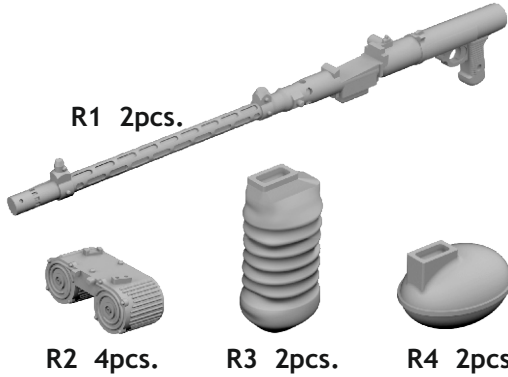

632 166 MG 15 guns

1/32 scale