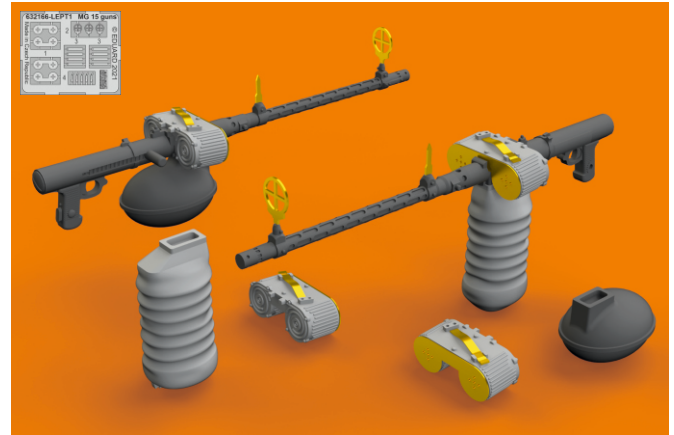

435 21 Obrnice 170
Czech Republic

www.eduard.com
12,95

632 166

MG 15 guns

1/32

1

PE3

H 47
C 41
RED BROWN

H 8
C 8
SILVER

R1

MC214
DARK IRON

- REMOVE ODSTRANIT
- BEND OHNOUT
- SYMMETRICAL ASSEMBLY SYMETRICKA MONTAZ
- GRIND OBRUSIT
- OPTION VOLBA
- SCRIBE THE PANEL AND HOLES RYTI
- DRILL HOLE VRTAT OTVOR
- REPLACE NAHRADIT
- REVERSE SIDE OTOCIT