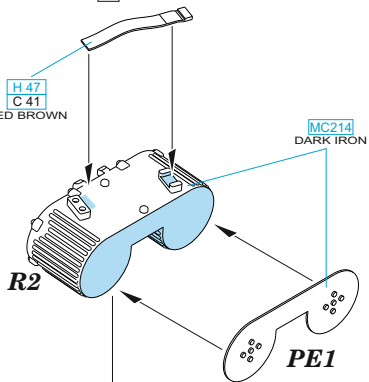

435 21 Obrnice 170
Czech Republic

www.eduard.com
12,95

632 166

MG 15 guns

1/32

1

PE3

H 47
C 41
RED BROWN

H 8
C 8
SILVER

R1

MC214
DARK IRON

- REMOVE ODSTRANIT
- BEND OHNOUT
- SYMMETRICAL ASSEMBLY SYMETRICKA MONTAZ
- GRIND OBRUSIT
- OPTION VOLBA
- SCRIBE THE PANEL AND HOLES RYTI
- DRILL HOLE VRTAT OTVOR
- REPLACE NAHRADIT
- REVERSE SIDE OTOCIT