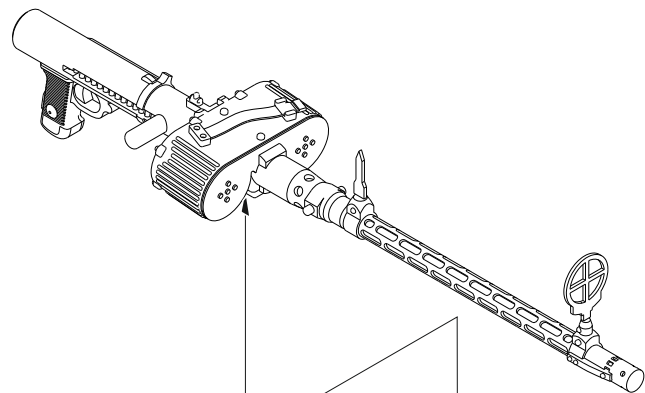

H 8
C 8
SILVER

R1

MC214
DARK IRON

- REMOVE ODSTRANIT
- BEND OHNOUT
- SYMMETRICAL ASSEMBLY SYMETRICKA MONTAZ
- GRIND OBRUSIT
- OPTION VOLBA
- SCRIBE THE PANEL AND HOLES RYTI
- DRILL HOLE VRTAT OTVOR
- REPLACE NAHRADIT
- REVERSE SIDE OTOCIT