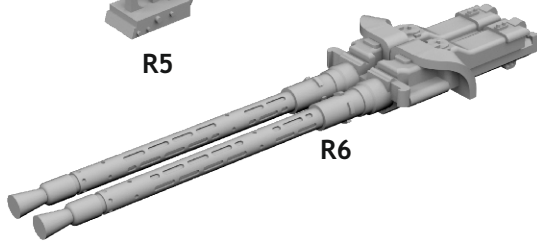

632 167 MG 81Z gun

1/32 scale

R5

R6

632 167

MG 81Z gun

1/32

COLOURS

BEND
OHNOUT

SYMETRICAL ASSEMBLY
SYMETRICKÁ MONTÁŽ

GRIND
OBROUSIT

OPTION
VOLBA

SCRIBE THE PANEL AND HOLES
RYTI

DRILL HOLE
VRTAT OTVOR

REPLACE
NAHRADIT

REVERSE SIDE
OTOČIT