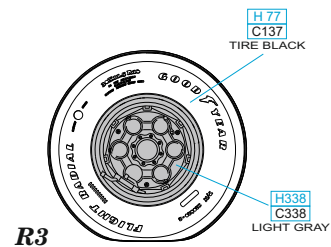

435 21 Obrnice 170
Czech Republic

www.eduard.com
14,95

632 171 Tornado GR.4 wheels
for Italeri kit - pro stavebnici Italeri

1/32

eduard

-  REMOVE
ODSTRANIT
-  BEND
OHNOUT
-  GRIND
OBROUSIT
-  ? OPTION
VOLBA
-  DRILL HOLE
VRTAT OTVOR
-  REPLACE
NAHRADIT
-  SYMMETRICAL ASSEMBLY
SYMETRICKÁ MONTÁŽ
-  SCRIBE THE PANEL AND HOLES
RYTÍ
-  REVERSE SIDE
OTOČIT