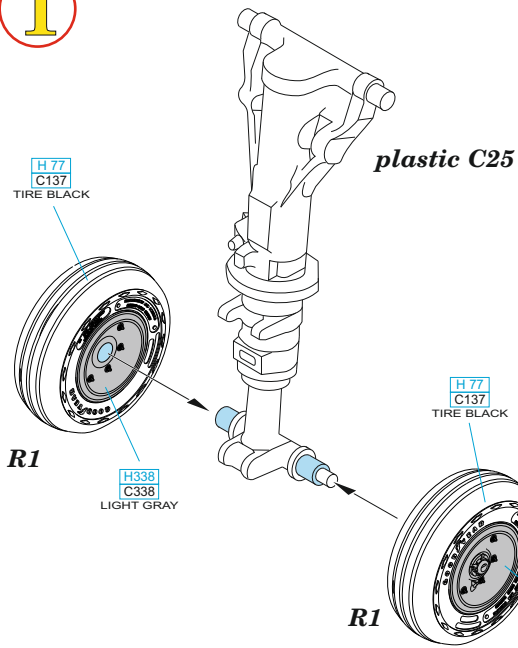

- REMOVE
  ODSTRANIT
- BEND
  OHNOUT
- GRIND
  OBROUSIT
- ? OPTION
  VOLBA
- DRILL HOLE
  VRTAT OTVOR
- REPLACE
  NAHRADIT
- SYMMETRICAL ASSEMBLY
  SYMETRICKÁ MONTÁŽ
- SCRIBE THE PANEL AND HOLES
  RYTÍ
- REVERSE SIDE
  OTOČIT

1

2