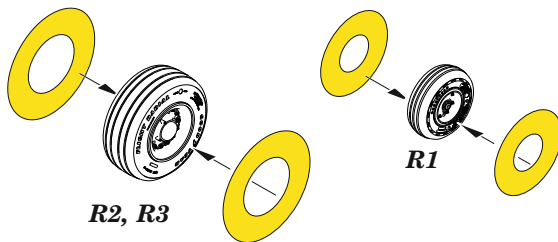

435 21 Obrnice 170
Czech Republic

www.eduard.com
14,95

632 171 Tornado GR.4 wheels
for Italeri kit - pro stavebnici Italeri

1/32

eduard

-  REMOVE
ODSTRANIT
-  BEND
OHNOUT
-  GRIND
OBROUSIT
-  ? OPTION
VOLBA
-  DRILL HOLE
VRTAT OTVOR
-  REPLACE
NAHRADIT
-  SYMMETRICAL ASSEMBLY
SYMETRICKÁ MONTÁŽ
-  SCRIBE THE PANEL AND HOLES
RYTÍ
-  REVERSE SIDE
OTOČIT