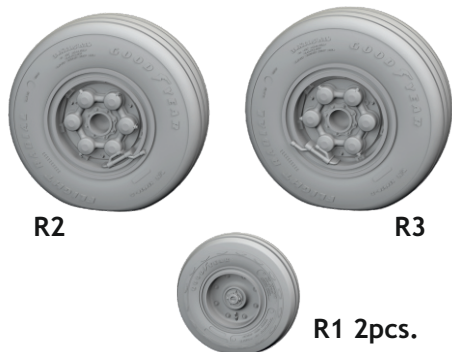

632 171 Tornado GR.4 wheels
for Italeri kit - pro stavebnici Italeri

eduard
BRASSIN

1/32 scale

COLOURS

GSI Creos (GUNZE)			Mr.METAL COLOR	
AQUEOUS	Mr.COLOR			
H77	C137	TIRE BLACK		
H338	C338	LIGHT GRAY		

eduard

435 21 Obrnice 170
Czech Republic

www.eduard.com
14,95

632 171 Tornado GR.4 wheels
for Italeri kit - pro stavebnici Italeri

1/32

eduard

-  REMOVE
ODSTRANIT
-  BEND
OHNOUT
-  GRIND
OBROUSIT
-  ? OPTION
VOLBA
-  DRILL HOLE
VRTAT OTVOR
-  REPLACE
NAHRADIT
-  SYMMETRICAL ASSEMBLY
SYMETRICKÁ MONTÁŽ
-  SCRIBE THE PANEL AND HOLES
RYTÍ
-  REVERSE SIDE
OTOČIT