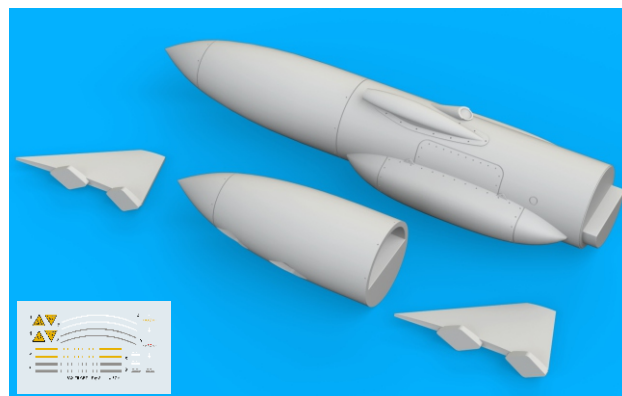

R21

R22

R23 2pcs.

COLOURS

GSI Creos (GUNZE)			Mr.METAL COLOR	
AQUEOUS	Mr.COLOR			
[H330]	[C330]	DARK GREEN		
[H334]	[C334]	BARLEY GRAY		

This product contains metal and resin detail parts for upgrading scale plastic models. When selecting this set make sure that it is for the kit mentioned in product name as these sets are made specifically for that kit. When upgrading the model some cutting or corrections may be necessary for parts to fit accurately. **WARNING!** This set contains small and sharp parts. Work carefully in a ventilated and well-lit room. Safety glasses are recommended. This product is not suitable for children below 14 years of age.

Tento výrobek obsahuje lepané a odlévané detaily pro úpravu a vylepšení plastického modelu. Při výběru sady kovových detailů zkontrolujte, zda je určena pro model, který chcete upravit. Model, pro který je sada určena, je uveden u názvu výrobku. Pro přesnou aplikaci kovových a odlévaných dílů může být zapotřebí upravit díly upravovaného modelu. **POZOR!** Sada obsahuje malé ostré díly. Pracujte ve větrané a dobře osvětlené místnosti. Doporučujeme použití ochranných brýlí. Tento výrobek není vhodný pro děti mladší 14 let.

www.eduard.com

14,95

435 21 Obrnice 170
Czech Republic

BEST ~~BRASS~~ RESIN AROUND!

-  REMOVE
ODSTRANIT
-  BEND
OHNOUT
-  GRIND
OBROUSIT
-  OPTION
VOLBA
-  DRILL HOLE
VRTAT OTVOR
-  REPLACE
NAHRADIT
-  SYMMETRICAL ASSEMBLY
SYMETRICKÁ MONTÁŽ
-  SCRIBE THE PANEL AND HOLES
RYTI
-  REVERSE SIDE
OTOČIT