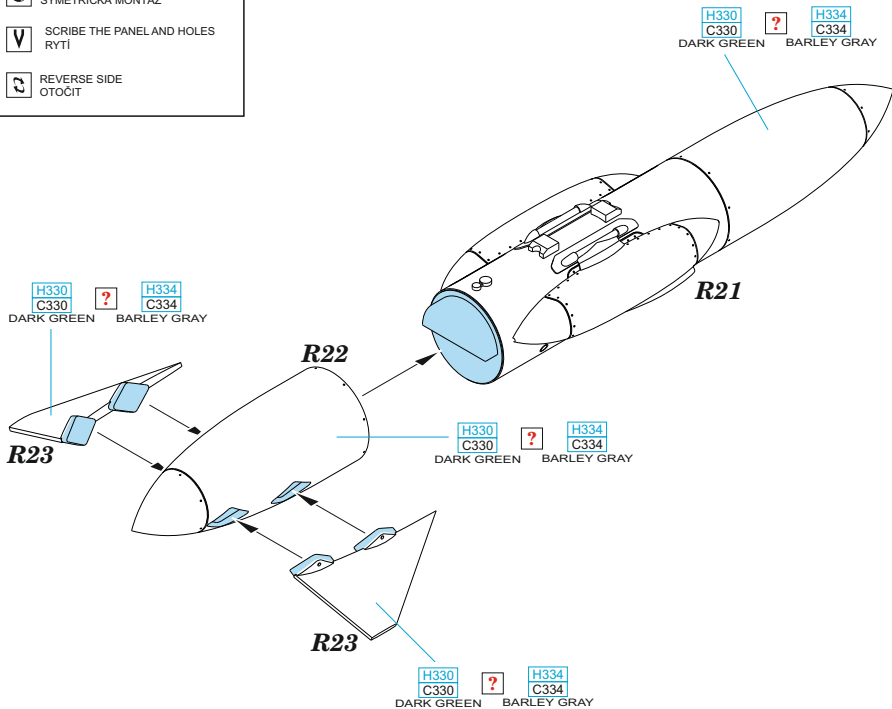

Tento výrobek obsahuje lepané a odlévané detaily pro úpravu a vylepšení plastického modelu. Při výběru sady kovových detailů zkontrolujte, zda je určena pro model, který chcete upravit. Model, pro který je sada určena, je uveden u názvu výrobku. Pro přesnou aplikaci kovových a odlévaných dílů může být zapotřebí upravit díly upravovaného modelu. **POZOR!** Sada obsahuje malé ostré díly. Pracujte ve větrané a dobře osvětlené místnosti. Doporučujeme použití ochranných brýlí. Tento výrobek není vhodný pro děti mladší 14 let.

www.eduard.com

14,95

435 21 Obrnice 170
Czech Republic

BEST ~~BRASS~~ RESIN AROUND!

-  REMOVE
ODSTRANIT
-  BEND
OHNOUT
-  GRIND
OBROUSIT
-  OPTION
VOLBA
-  DRILL HOLE
VRTAT OTVOR
-  REPLACE
NAHRADIT
-  SYMMETRICAL ASSEMBLY
SYMETRICKÁ MONTÁŽ
-  SCRIBE THE PANEL AND HOLES
RYTI
-  REVERSE SIDE
OTOČIT

DECAL APPLICATION