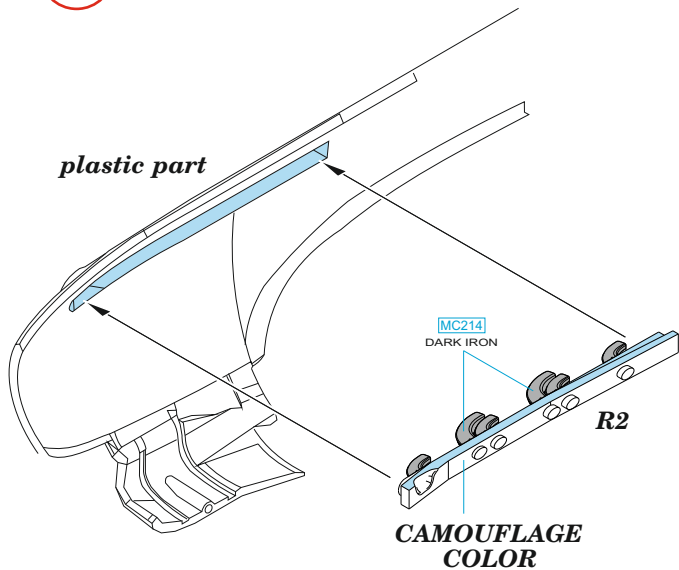

1/32

eduard

**eduard**  
435 21 Obrnice 170  
Czech Republic

www.eduard.com  
7,95

 REMOVE ODSTRANIT	 BEND OHNOUIT	 SYMMETRICAL ASSEMBLY SYMETRICKÁ MONTÁŽ
 GRIND OBROUSIT	 OPTION VOLBA	 SCRIBE THE PANEL AND HOLES RYTÍ
 DRILL HOLE VRTAT OTVOR	 REPLACE NAHRADIT	 REVERSE SIDE OTOČIT

1

2

*R1 - left exhaust stack*  
*R2 - right exhaust stack*