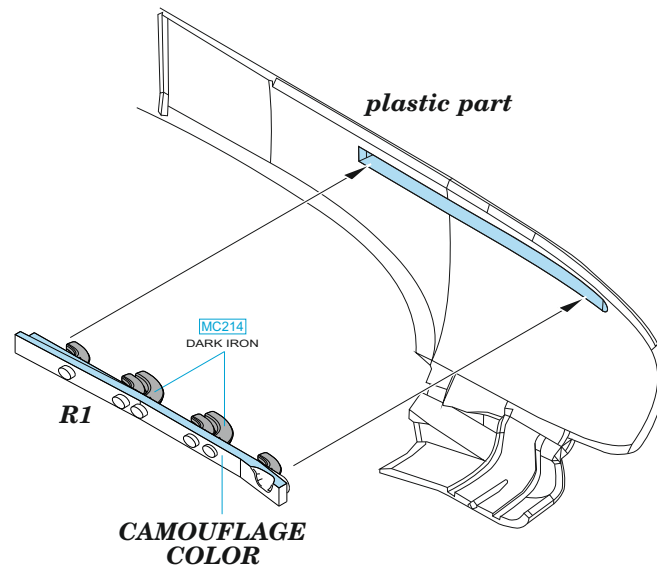

1/32

eduard

**eduard**  
435 21 Obrnice 170  
Czech Republic

www.eduard.com  
7,95

 REMOVE ODSTRANIT	 BEND OHNOUIT	 SYMMETRICAL ASSEMBLY SYMETRICKÁ MONTÁŽ
 GRIND OBROUSIT	 OPTION VOLBA	 SCRIBE THE PANEL AND HOLES RYTÍ
 DRILL HOLE VRTAT OTVOR	 REPLACE NAHRADIT	 REVERSE SIDE OTOČIT

1

2

*R1 - left exhaust stack*  
*R2 - right exhaust stack*