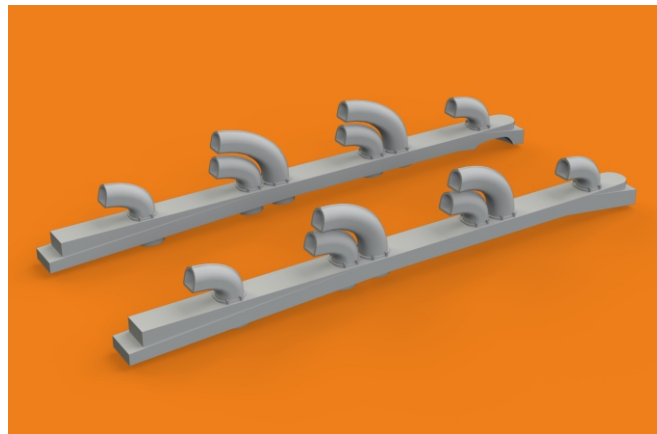

**632 182 Yak-9T exhaust stacks**  
for ICM kit - pro stavebnici ICM

eduard  
BRASSIN  
*Print*

1/32 scale

COLOURS

GSI Creos (GUNZE)			Mr.METAL COLOR	
AQUEOUS	Mr.COLOR		MC214	DARK IRON

**632 182 Yak-9T exhaust stacks**  
for ICM kit - pro stavebnici ICM

1/32

eduard

**eduard**  
435 21 Obrnice 170  
Czech Republic

www.eduard.com  
7,95

 REMOVE ODSTRANIT	 BEND OHNOUIT	 SYMMETRICAL ASSEMBLY SYMETRICKÁ MONTÁŽ
 GRIND OBROUSIT	 OPTION VOLBA	 SCRIBE THE PANEL AND HOLES RYTÍ
 DRILL HOLE VRTAT OTVOR	 REPLACE NAHRADIT	 REVERSE SIDE OTOČIT

1

2

*R1 - left exhaust stack*  
*R2 - right exhaust stack*