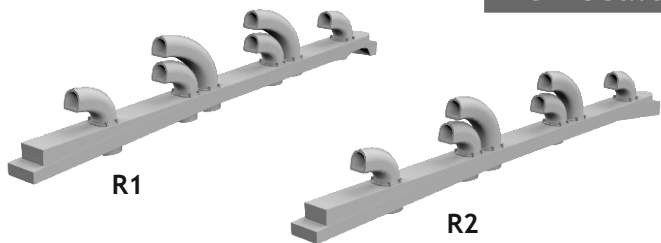

**632 182 Yak-9T exhaust stacks**  
for ICM kit - pro stavebnici ICM

eduard  
BRASSIN  
*Print*

1/32 scale

COLOURS

GSI Creos (GUNZE)			Mr.METAL COLOR	
AQUEOUS	Mr.COLOR		MC214	DARK IRON

**632 182 Yak-9T exhaust stacks**  
for ICM kit - pro stavebnici ICM

1/32

eduard

**eduard**  
435 21 Obrnice 170  
Czech Republic

www.eduard.com  
7,95

 REMOVE ODSTRANIT	 BEND OHNOUIT	 SYMMETRICAL ASSEMBLY SYMETRICKÁ MONTÁŽ
 GRIND OBROUSIT	 OPTION VOLBA	 SCRIBE THE PANEL AND HOLES RYTÍ
 DRILL HOLE VRTAT OTVOR	 REPLACE NAHRADIT	 REVERSE SIDE OTOČIT

1

2

*R1 - left exhaust stack*  
*R2 - right exhaust stack*