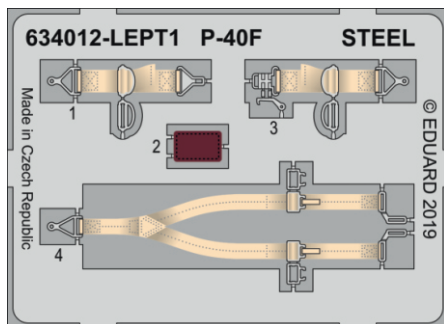

# Loök

**POZOR! OBSAHUJE DROBNÉ A OSTRÉ DÍLY**  
**VÝROBEK NENÍ HRAČKOU**  
CONTAINS SMALL AND SHARP PARTS  
**COLLECTORS' ITEM · NOT A TOY**

This product contains resin and metal detail parts for upgrading scale plastic models. When selecting this set make sure that it is for the kit mentioned on the label as these sets are made specifically for that kit. **WARNING!** This set contains small and sharp parts. Work carefully in a ventilated, well-lit room. Safety glasses are recommended. This product is not a toy.

Tento výrobek obsahuje resinové a leptané kovové díly pro úpravu a vylepšení plastického modelu. Při výběru sady kovových detailů zkontrolujte, zda je určena pro model, který chcete upravit. Model, pro který je sada určena, je uveden na titulním štítku.  
**POZOR!** Sada obsahuje malé a ostré díly. Pracujte ve větrané a dobře osvětlené místnosti. Doporučujeme použití ochranných brýlí. Výrobek není hračkou.

Item #		Scale Recommended
634012	P-40F	1/32
		Trumpeter