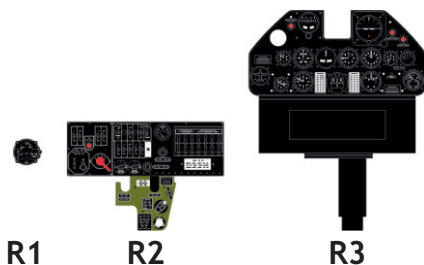

# Loök

**POZOR! OBSAHUJE DROBNÉ A OSTRÉ DÍLY**  
**VÝROBEK NENÍ HRAČKOU**  
CONTAINS SMALL AND SHARP PARTS  
**COLLECTORS' ITEM · NOT A TOY**

This product contains resin and metal detail parts for upgrading scale plastic models. When selecting this set make sure that it is for the kit mentioned on the label as these sets are made specifically for that kit. **WARNING!** This set contains small and sharp parts. Work carefully in a ventilated, well-lit room. Safety glasses are recommended. This product is not a toy.

Tento výrobek obsahuje resinové a leptané kovové díly pro úpravu a vylepšení plastického modelu. Při výběru sady kovových detailů zkontrolujte, zda je určena pro model, který chcete upravit. Model, pro který je sada určena, je uveden na titulním štítku.  
**POZOR!** Sada obsahuje malé a ostré díly. Pracujte ve větrané a dobře osvětlené místnosti. Doporučujeme použití ochranných brýlí. Výrobek není hračkou.

Item #		Scale Recommended
634012	P-40F	1/32
		Trumpeter