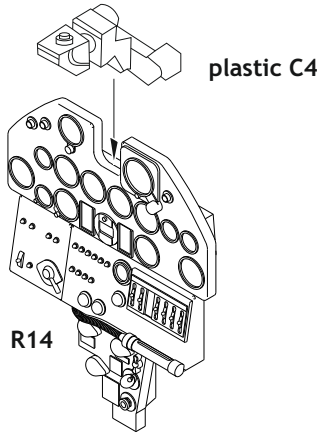

Löök

POZOR! OBSAHUJE DROBNÉ A OSTRÉ DÍLY
VÝROBEK NENÍ HRAČKOU
CONTAINS SMALL AND SHARP PARTS
COLLECTORS' ITEM · NOT A TOY

This product contains resin and metal detail parts for upgrading scale plastic models. When selecting this set make sure that it is for the kit mentioned on the label as these sets are made specifically for that kit. **WARNING!** This set contains small and sharp parts. Work carefully in a ventilated, well-lit room. Safety glasses are recommended. This product is not a toy.

Tento výrobek obsahuje resinové a leptané kovové díly pro úpravu a vylepšení plastického modelu. Při výběru sady kovových detailů zkontrolujte, zda je určena pro model, který chcete upravit. Model, pro který je sada určena, je uveden na titulním štítku.
POZOR! Sada obsahuje malé a ostré díly. Pracujte ve větrané a dobře osvětlené místnosti. Doporučujeme použití ochranných brýlí. Výrobek není hračkou.

R14

Item #		Scale Recommended
634020	P-40E	1/32
		Trumpeter

eduard

- BEND
OHNOUT
- SYMMETRICAL ASSEMBLY
SYMETRICKÁ MONTÁŽ
- GLUE
PŘILEPIT
- REVERSE SIDE
OTOČIT