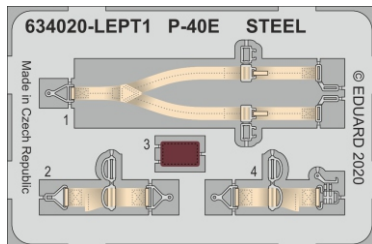

Löök

POZOR! OBSAHUJE DROBNÉ A OSTRÉ DÍLY
VÝROBEK NENÍ HRAČKOU
CONTAINS SMALL AND SHARP PARTS
COLLECTORS' ITEM · NOT A TOY

This product contains resin and metal detail parts for upgrading scale plastic models. When selecting this set make sure that it is for the kit mentioned on the label as these sets are made specifically for that kit. **WARNING!** This set contains small and sharp parts. Work carefully in a ventilated, well-lit room. Safety glasses are recommended. This product is not a toy.

Tento výrobek obsahuje resinové a leptané kovové díly pro úpravu a vylepšení plastického modelu. Při výběru sady kovových detailů zkontrolujte, zda je určena pro model, který chcete upravit. Model, pro který je sada určena, je uveden na titulním štítku.
POZOR! Sada obsahuje malé a ostré díly. Pracujte ve větrané a dobře osvětlené místnosti. Doporučujeme použití ochranných brýlí. Výrobek není hračkou.

R14

Item #		Scale Recommended
634020	P-40E	1/32
		Trumpeter

eduard

- BEND
OHNOUT
- SYMMETRICAL ASSEMBLY
SYMETRICKÁ MONTÁŽ
- GLUE
PŘILEPIT
- REVERSE SIDE
OTOČIT