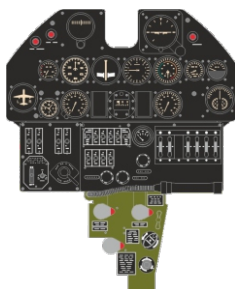

Löök

POZOR! OBSAHUJE DROBNÉ A OSTRÉ DÍLY
VÝROBEK NENÍ HRAČKOU
CONTAINS SMALL AND SHARP PARTS
COLLECTORS' ITEM · NOT A TOY

This product contains resin and metal detail parts for upgrading scale plastic models. When selecting this set make sure that it is for the kit mentioned on the label as these sets are made specifically for that kit. **WARNING!** This set contains small and sharp parts. Work carefully in a ventilated, well-lit room. Safety glasses are recommended. This product is not a toy.

Tento výrobek obsahuje resinové a leptané kovové díly pro úpravu a vylepšení plastického modelu. Při výběru sady kovových detailů zkontrolujte, zda je určena pro model, který chcete upravit. Model, pro který je sada určena, je uveden na titulním štítku.
POZOR! Sada obsahuje malé a ostré díly. Pracujte ve větrané a dobře osvětlené místnosti. Doporučujeme použití ochranných brýlí. Výrobek není hračkou.

R14

Item #		Scale Recommended
634020	P-40E	1/32
		Trumpeter

eduard

- BEND
OHNOUT
- SYMMETRICAL ASSEMBLY
SYMETRICKÁ MONTÁŽ
- GLUE
PŘILEPIT
- REVERSE SIDE
OTOČIT