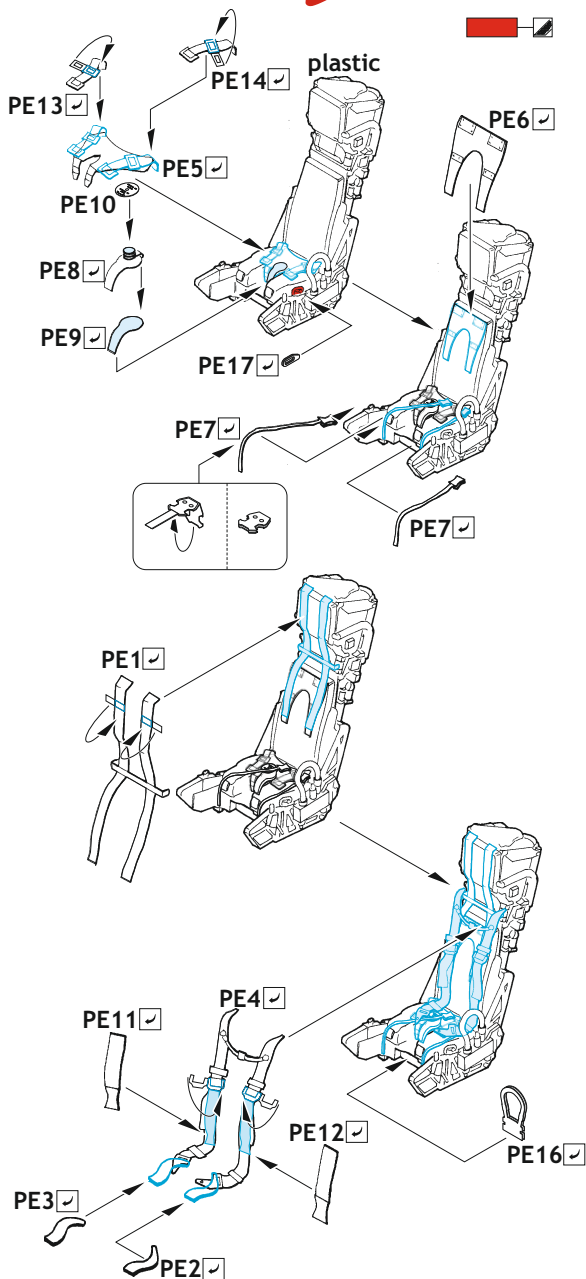

- ✓ BEND
  OHNOUT
- ◻ SYMMETRICAL ASSEMBLY
  SYMETRICKÁ MONTÁŽ
- GLUE
  PRILEPIT
- ◻ REVERSE SIDE
  OTOČIT
- ▨ GRIND
  OBROUSIT

Loök