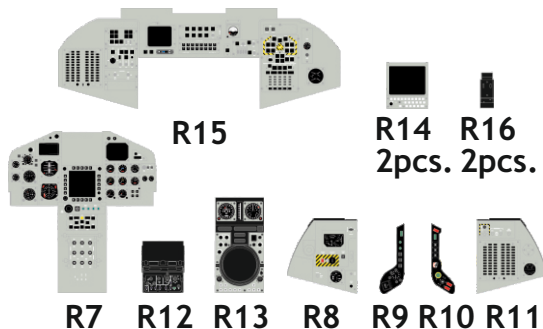

# Löök

**POZOR! OBSAHUJE DROBNÉ A OSTRÉ DÍLY**  
**VÝROBEK NENÍ HRAČKOU**  
 CONTAINS SMALL AND SHARP PARTS  
**COLLECTORS´ ITEM · NOT A TOY**

This product contains resin and metal detail parts for upgrading scale plastic models. When selecting this set make sure that it is for the kit mentioned on the label as these sets are made specifically for that kit. **WARNING!** This set contains small and sharp parts. Work carefully in a ventilated, well-lit room. Safety glasses are recommended. This product is not a toy.

Tento výrobek obsahuje resinové a leptané kovové díly pro úpravu a vylepšení plastického modelu. Při výběru sady kovových detailů zkontrolujte, zda je určena pro model, který chcete upravit. Model, pro který je sada určena, je uveden na titulním štítku. **POZOR!** Sada obsahuje malé a ostré díly. Pracujte ve větrané a dobře osvětlené místnosti. Doporučujeme použití ochranných brýlí. Výrobek není hračkou.

Item #		Scale Recommended
634024	<b>Tornado GR.4</b>	1/32
		Italeri