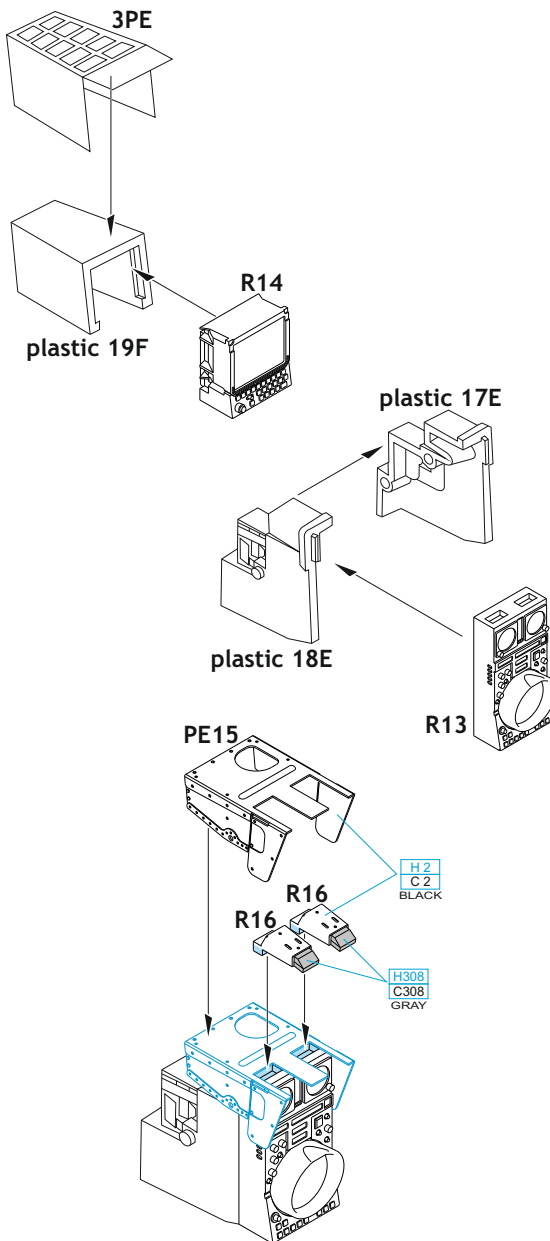

- BEND
  OHNOUT
- GLUE
  PŘILEPIT
- GRIND
  OBRUSIT
- SYMMETRICAL ASSEMBLY
  SYMETRICKÁ MONTÁŽ
- REVERSE SIDE
  OTOČIT