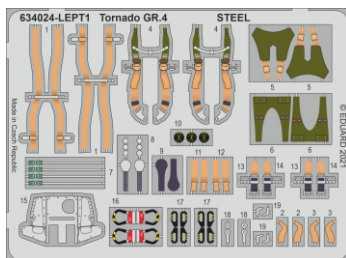

# Löök

**POZOR! OBSAHUJE DROBNÉ A OSTRÉ DÍLY**  
**VÝROBEK NENÍ HRAČKOU**  
 CONTAINS SMALL AND SHARP PARTS  
**COLLECTORS´ ITEM · NOT A TOY**

This product contains resin and metal detail parts for upgrading scale plastic models. When selecting this set make sure that it is for the kit mentioned on the label as these sets are made specifically for that kit. **WARNING!** This set contains small and sharp parts. Work carefully in a ventilated, well-lit room. Safety glasses are recommended. This product is not a toy.

Tento výrobek obsahuje resinové a leptané kovové díly pro úpravu a vylepšení plastického modelu. Při výběru sady kovových detailů zkontrolujte, zda je určena pro model, který chcete upravit. Model, pro který je sada určena, je uveden na titulním štítku. **POZOR!** Sada obsahuje malé a ostré díly. Pracujte ve větrané a dobře osvětlené místnosti. Doporučujeme použití ochranných brýlí. Výrobek není hračkou.

Item #		Scale Recommended
634024	<b>Tornado GR.4</b>	1/32
		Italeri

# Loök

-  BEND  
OHNOUT
-  GLUE  
PŘILEPIT
-  GRIND  
OBRUSIT
-  SYMMETRICAL ASSEMBLY  
SYMETRICKÁ MONTÁŽ
-  REVERSE SIDE  
OTOČIT

- BEND  
OHNOUT
- SYMMETRICAL ASSEMBLY  
SYMETRICKÁ MONTÁŽ
- GLUE  
PRILEPIT
- REVERSE SIDE  
OTOČIT
- GRIND  
OBRUSIT