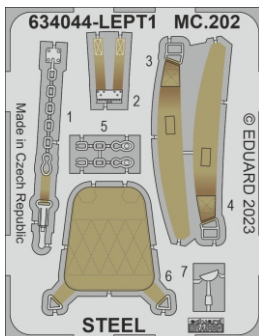

Löök

POZOR! OBSAHUJE DROBNÉ A OSTRÉ DÍLY
VÝROBEK NENÍ HRAČKOU
CONTAINS SMALL AND SHARP PARTS
COLLECTORS' ITEM · NOT A TOY

This product contains resin and metal detail parts for upgrading scale plastic models. When selecting this set make sure that it is for the kit mentioned on the label as these sets are made specifically for that kit. **WARNING!** This set contains small and sharp parts. Work carefully in a ventilated, well-lit room. Safety glasses are recommended. This product is not a toy.

Tento výrobek obsahuje resinové a leptané kovové díly pro úpravu a vylepšení plastického modelu. Při výběru sady kovových detailů zkontrolujte, zda je určena pro model, který chcete upravit. Model, pro který je sada určena, je uveden na titulním štítku.

POZOR! Sada obsahuje malé a ostré díly. Pracujte ve větrané a dobře osvětlené místnosti. Doporučujeme použití ochranných brýlí. Výrobek není hračkou.

R5

R6

Item #		Scale Recommended
634044	MC.202	1/32
		Italeri