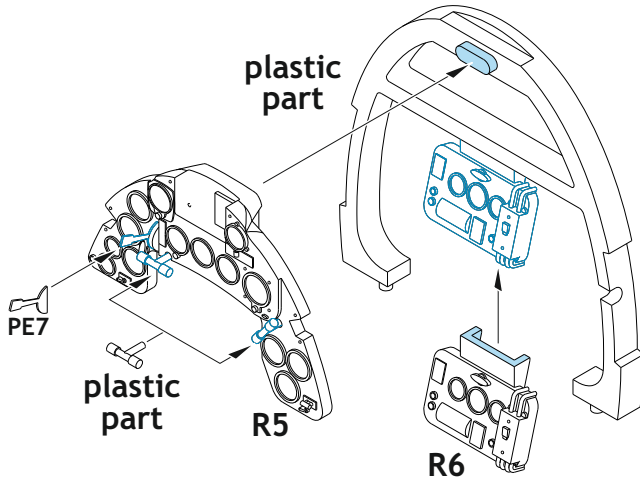

Tento výrobek obsahuje resinové a leptané kovové díly pro úpravu a vylepšení plastického modelu. Při výběru sady kovových detailů zkontrolujte, zda je určena pro model, který chcete upravit. Model, pro který je sada určena, je uveden na titulním štítku.

POZOR! Sada obsahuje malé a ostré díly. Pracujte ve větrané a dobře osvětlené místnosti. Doporučujeme použití ochranných brýlí. Výrobek není hračkou.

R5

R6

Item #		Scale Recommended
634044	MC.202	1/32
		Italeri

eduard

- BEND
OHNOUT
- GLUE
PŘILEPIT
- SYMMETRICAL ASSEMBLY
SYMETRICKÁ MONTÁŽ
- REVERSE SIDE
OTOČIT