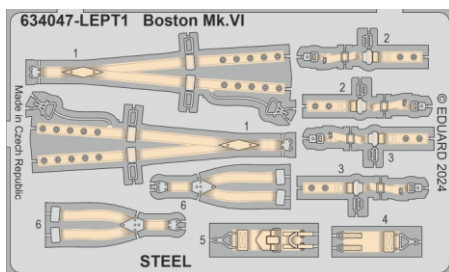

Item #

Scale
Recommended

634047

Boston Mk.IV

1/32

HKM