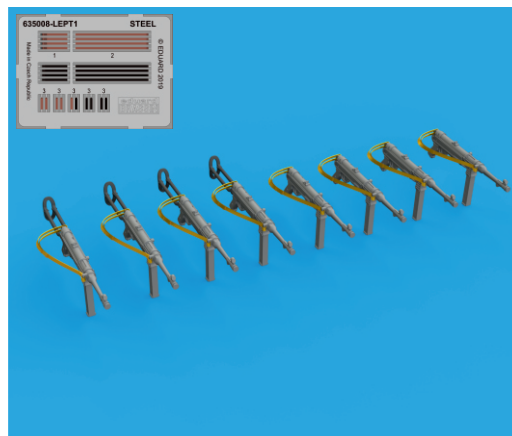

R1 4pcs.

R2 4pcs.

R3 4pcs.

COLOURS

GSI Creos (GUNZE)		Mr.METAL COLOR	
AQUEOUS	Mr.COLOR	Mr.COLOR	
	C29	HULL RED	
	C92	SEMI GLOSS BLACK	

This product contains metal and resin detail parts for upgrading scale plastic models. When selecting this set make sure that it is for the kit mentioned in product name as these sets are made specifically for that kit. When upgrading the model some cutting or corrections may be necessary for parts to fit accurately. **WARNING!** This set contains small and sharp parts. Work carefully in a ventilated and well-lit room. Safety glasses are recommended. This product is not suitable for children below 14 years of age.

Tento výrobek obsahuje leptané a odlévané detaily pro úpravu a vylepšení plastického modelu. Při výběru sady kovových detailů zkontrolujte, zda je určena pro model, který chcete upravit. Model, pro který je sada určena, je uveden v názvu výrobku. Pro přesnou aplikaci kovových a odlévaných dílů může být zapotřebí upravit díly upravovaného modelu. **POZOR!** Sada obsahuje malé ostré díly. Pracujte ve větrané a dobře osvětlené místnosti. Doporučujeme použití ochranných brýlí. Tento výrobek není vhodný pro děti mladší 14 let.

435 21 Obrnice 170
Czech Republic

www.eduard.com

19,95

BEST BRASS RESIN AROUND!

ø - 0,6mm

R3

R2

1

SCRIBE THE PANEL AND HOLES
RYTI

DRILL HOLE
VRTÁT OTVOR

REPLACE
NAHRADIT

REVERSE SIDE
OTOCIĆ