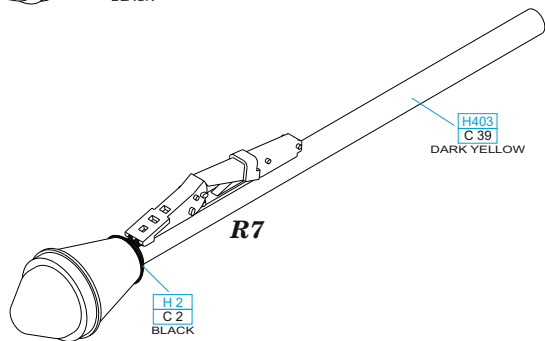

14.95

635 016 Panzerfaust 60

1/35

-  REMOVE
ODSTRANIT
-  BEND
OHNOUT
-  GRIND
OBROUSIT
-  OPTION
VOLBA
-  DRILL HOLE
VRTAT OTVOR
-  REPLACE
NAHRADIT
-  SYMMETRICAL ASSEMBLY
SYMETRICKÁ MONTÁŽ
-  SCRIBE THE PANEL AND HOLES
RYTÍ
-  REVERSE SIDE
OTOČIT