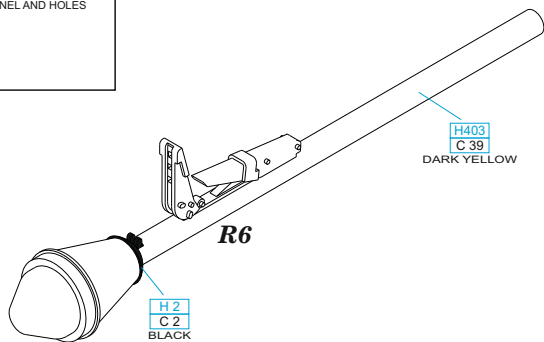

14.95

635 016 Panzerfaust 60

1/35

-  REMOVE
ODSTRANIT
-  BEND
OHNOUT
-  GRIND
OBROUSIT
-  OPTION
VOLBA
-  DRILL HOLE
VRTAT OTVOR
-  REPLACE
NAHRADIT
-  SYMMETRICAL ASSEMBLY
SYMETRICKÁ MONTÁŽ
-  SCRIBE THE PANEL AND HOLES
RYTÍ
-  REVERSE SIDE
OTOČIT