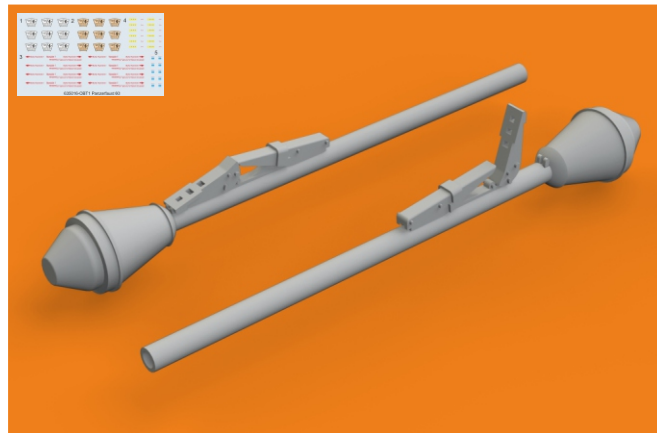

635 016 Panzerfaust 60

1/35 scale

R6 2pcs.

R7 6pcs.

COLOURS

GSI Creos (GUNZE)		Mr.METAL COLOR
AQUEOUS	Mr.COLOR	
[H2]	[C2]	BLACK
[H403]	[C39]	DARK YELLOW

435 21 Obrnice 170
Czech Republic

www.eduard.com

14.95

635 016 Panzerfaust 60

1/35

-  REMOVE
ODSTRANIT
-  BEND
OHNOUT
-  GRIND
OBROUSIT
-  OPTION
VOLBA
-  DRILL HOLE
VRTAT OTVOR
-  REPLACE
NAHRADIT
-  SYMMETRICAL ASSEMBLY
SYMETRICKÁ MONTÁŽ
-  SCRIBE THE PANEL AND HOLES
RYTÍ
-  REVERSE SIDE
OTOČIT