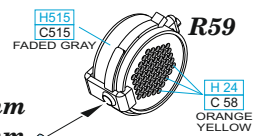

**A**

wire  
Ø - 0,5mm  
l - 1,4mm

H 79  
C 39  
SANDY  
YELLOW

R66

H 2  
C 2  
BLACK

wire  
Ø - 0,5mm

R59

wire  
Ø - 0,5mm  
l - 2,3mm