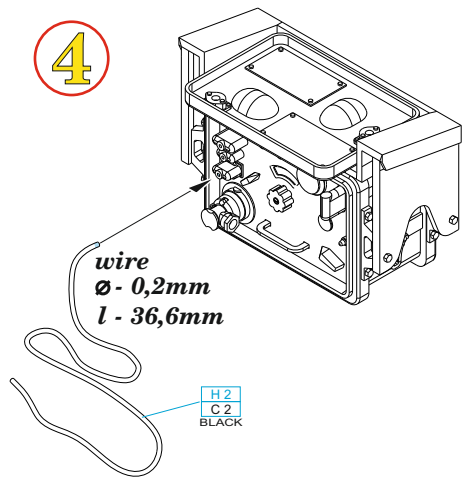

R55

R55

**4**

wire  
Ø - 0,2mm  
l - 36,6mm

H 2  
C 2  
BLACK

5

wire  
Ø - 0,2mm  
l - 6mm

H 79  
C 39  
SANDY  
YELLOW