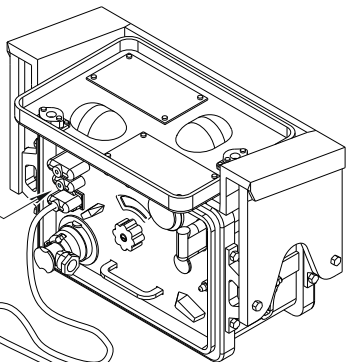

H 24  
C 53  
ORANGE  
YELLOW

R58

A

7

wire  
Ø - 0,2mm  
l - 15,3mm

H 2  
C 2  
BLACK

H 2  
C 2  
BLACK

wire  
Ø - 0,2mm  
l - 16mm