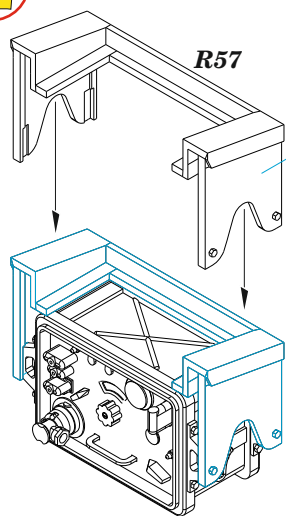

R57

H515
C515
FADED GRAY

3