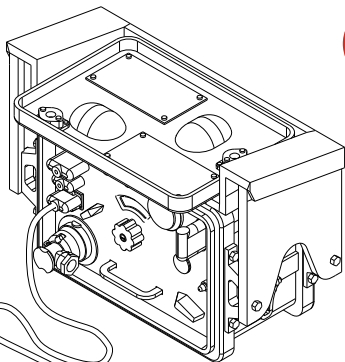

5

wire
Ø - 0,2mm
l - 6mm

H 79
C 39
SANDY
YELLOW

wire
Ø - 0,2mm
l - 6mm

6

H515
C515
FADED GRAY

H 2
C 2
BLACK

R60

H 2
C 2
BLACK