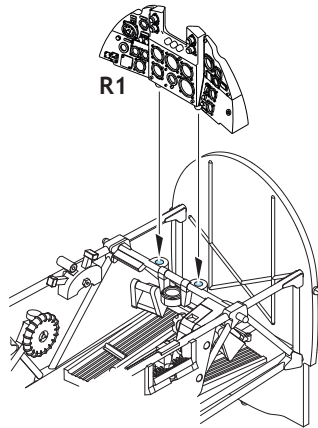

☒ BEND OHNOUT	☒ SYMMETRICAL ASSEMBLY SYMETRICKÁ MONTÁŽ
☒ GLUE PRILEPIT	☒ REVERSE SIDE OTOČIT