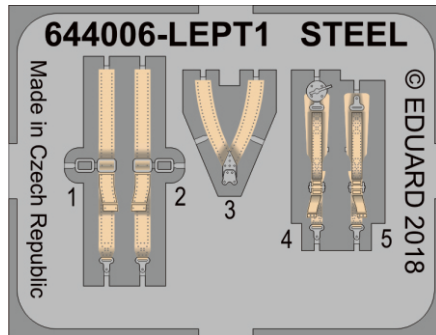

# Löök

**POZOR! OBSAHUJE DROBNÉ A OSTRÉ DÍLY**  
**VÝROBEK NENÍ HRAČKOU**  
CONTAINS SMALL AND SHARP PARTS  
**COLLECTORS' ITEM · NOT A TOY**

This product contains resin and metal detail parts for upgrading scale plastic models. When selecting this set make sure that it is for the kit mentioned on the label as these sets are made specifically for that kit. **WARNING!** This set contains small and sharp parts. Work carefully in a ventilated, well-lit room. Safety glasses are recommended. This product is not a toy.

Tento výrobek obsahuje resinové a leptané kovové díly pro úpravu a vylepšení plastického modelu. Při výběru sady kovových detailů zkontrolujte, zda je určena pro model, který chcete upravit. Model, pro který je sada určena, je uveden na titulním štítku. **POZOR!** Sada obsahuje malé a ostré díly. Pracujte ve větrané a dobře osvětlené místnosti. Doporučujeme použití ochranných brýlí. Výrobek není hračkou.

R1

Item #	Scale Recommended	Scale Recommended
		1/48
644006	Tempest Mk.V	Eduard