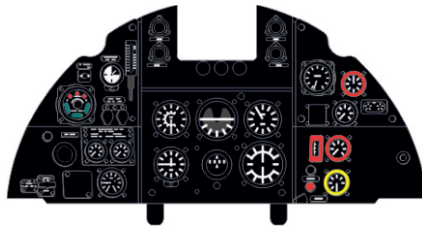

# Löök

**POZOR! OBSAHUJE DROBNÉ A OSTRÉ DÍLY**  
**VÝROBEK NENÍ HRAČKOU**  
CONTAINS SMALL AND SHARP PARTS  
**COLLECTORS' ITEM · NOT A TOY**

This product contains resin and metal detail parts for upgrading scale plastic models. When selecting this set make sure that it is for the kit mentioned on the label as these sets are made specifically for that kit. **WARNING!** This set contains small and sharp parts. Work carefully in a ventilated, well-lit room. Safety glasses are recommended. This product is not a toy.

Tento výrobek obsahuje resinové a leptané kovové díly pro úpravu a vylepšení plastického modelu. Při výběru sady kovových detailů zkontrolujte, zda je určena pro model, který chcete upravit. Model, pro který je sada určena, je uveden na titulním štítku. **POZOR!** Sada obsahuje malé a ostré díly. Pracujte ve větrané a dobře osvětlené místnosti. Doporučujeme použití ochranných brýlí. Výrobek není hračkou.

R1

Item #	Scale Recommended	Scale Recommended
		1/48
644006	Tempest Mk.V	Eduard