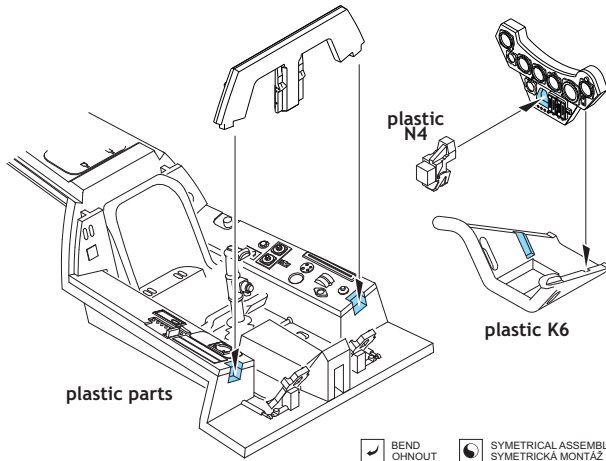

Tento výrobek obsahuje resinové a leptané kovové díly pro úpravu a vylepšení plastického modelu. Při výběru sady kovových detailů zkontrolujte, zda je určena pro model, který chcete upravit. Model, pro který je sada určena, je uveden na titulním štítku.  
**POZOR!** Sada obsahuje malé a ostré díly. Pracujte ve větrané a dobře osvětlené místnosti. Doporučujeme použití ochranných brýlí. Výrobek není hračkou.

R1

R2

Item #

Scale  
Recommended

644015	Fw 190A-8	1/48
		Eduard

# eduard

- BEND  
OHNOUT
- SYMMETRICAL ASSEMBLY  
SYMETRICKÁ MONTÁŽ
- GLUE  
PRILEPIT
- REVERSE SIDE  
OTOČIT