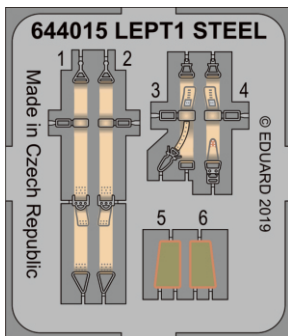

# Löök

POZOR! OBSAHUJE DROBNÉ A OSTRÉ DÍLY  
**VÝROBEK NENÍ HRAČKOU**  
CONTAINS SMALL AND SHARP PARTS  
**COLLECTORS' ITEM · NOT A TOY**

This product contains resin and metal detail parts for upgrading scale plastic models. When selecting this set make sure that it is for the kit mentioned on the label as these sets are made specifically for that kit. **WARNING!** This set contains small and sharp parts. Work carefully in a ventilated, well-lit room. Safety glasses are recommended. This product is not a toy.

Tento výrobek obsahuje resinové a leptané kovové díly pro úpravu a vylepšení plastického modelu. Při výběru sady kovových detailů zkontrolujte, zda je určena pro model, který chcete upravit. Model, pro který je sada určena, je uveden na titulním štítku.  
**POZOR!** Sada obsahuje malé a ostré díly. Pracujte ve větrané a dobře osvětlené místnosti. Doporučujeme použití ochranných brýlí. Výrobek není hračkou.

R1

R2

Item #

Scale  
Recommended

644015	Fw 190A-8	1/48
		Eduard

# eduard

- BEND  
OHNOUT
- SYMMETRICAL ASSEMBLY  
SYMETRICKÁ MONTÁŽ
- GLUE  
PRILEPIT
- REVERSE SIDE  
OTOČIT