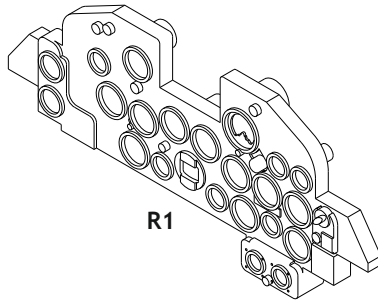

Löök

POZOR! OBSAHUJE DROBNÉ A OSTRÉ DÍLY
VÝROBEK NENÍ HRAČKOU
CONTAINS SMALL AND SHARP PARTS
COLLECTORS' ITEM · NOT A TOY

This product contains resin and metal detail parts for upgrading scale plastic models. When selecting this set make sure that it is for the kit mentioned on the label as these sets are made specifically for that kit. **WARNING!** This set contains small and sharp parts. Work carefully in a ventilated, well-lit room. Safety glasses are recommended. This product is not a toy.

Tento výrobek obsahuje resinové a leptané kovové díly pro úpravu a vylepšení plastického modelu. Při výběru sady kovových detailů zkontrolujte, zda je určena pro model, který chcete upravit. Model, pro který je sada určena, je uveden na titulním štítku.
POZOR! Sada obsahuje malé a ostré díly. Pracujte ve větrané a dobře osvětlené místnosti. Doporučujeme použití ochranných brýlí. Výrobek není hračkou.

R1

Item #		Scale Recommended
644022	P-47D Razorback	1/48
		Tamiya

eduard

-
- | | |
|--|---|
| <input checked="" type="checkbox"/> BEND
OHNOUT | <input checked="" type="checkbox"/> SYMMETRICAL ASSEMBLY
SYMETRICKÁ MONTÁŽ |
| <input checked="" type="checkbox"/> GLUE
PŘILEPIT | <input checked="" type="checkbox"/> REVERSE SIDE
OTOČIT |