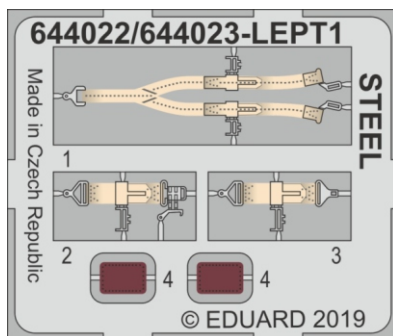

Löök

POZOR! OBSAHUJE DROBNÉ A OSTRÉ DÍLY
VÝROBEK NENÍ HRAČKOU
CONTAINS SMALL AND SHARP PARTS
COLLECTORS' ITEM · NOT A TOY

This product contains resin and metal detail parts for upgrading scale plastic models. When selecting this set make sure that it is for the kit mentioned on the label as these sets are made specifically for that kit. **WARNING!** This set contains small and sharp parts. Work carefully in a ventilated, well-lit room. Safety glasses are recommended. This product is not a toy.

Tento výrobek obsahuje resinové a leptané kovové díly pro úpravu a vylepšení plastického modelu. Při výběru sady kovových detailů zkontrolujte, zda je určena pro model, který chcete upravit. Model, pro který je sada určena, je uveden na titulním štítku.
POZOR! Sada obsahuje malé a ostré díly. Pracujte ve větrané a dobře osvětlené místnosti. Doporučujeme použití ochranných brýlí. Výrobek není hračkou.

R1

Item #		Scale Recommended
644022	P-47D Razorback	1/48
		Tamiya

eduard

-
- | | |
|--|---|
| <input checked="" type="checkbox"/> BEND
OHNOUT | <input checked="" type="checkbox"/> SYMMETRICAL ASSEMBLY
SYMETRICKÁ MONTÁŽ |
| <input checked="" type="checkbox"/> GLUE
PŘILEPIT | <input checked="" type="checkbox"/> REVERSE SIDE
OTOČIT |