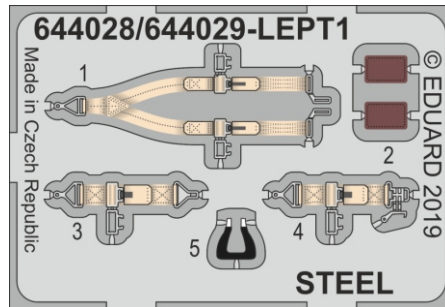

Löök

POZOR! OBSAHUJE DROBNÉ A OSTRÉ DÍLY
VÝROBEK NENÍ HRAČKOU
CONTAINS SMALL AND SHARP PARTS
COLLECTORS´ ITEM · NOT A TOY

This product contains resin and metal detail parts for upgrading scale plastic models. When selecting this set make sure that it is for the kit mentioned on the label as these sets are made specifically for that kit. **WARNING!** This set contains small and sharp parts. Work carefully in a ventilated, well-lit room. Safety glasses are recommended. This product is not a toy.

Tento výrobek obsahuje resinové a leptané kovové díly pro úpravu a vylepšení plastického modelu. Při výběru sady kovových detailů zkontrolujte, zda je určena pro model, který chcete upravit. Model, pro který je sada určena, je uveden na titulním štítku. **POZOR!** Sada obsahuje malé a ostré díly. Pracujte ve větrané a dobře osvětlené místnosti. Doporučujeme použití ochranných brýlí. Výrobek není hračkou.

R9

Item #		Scale Recommended
644028	P-38F	1/48
		Tamiya

eduard

-
- BEND
OHNOUT
 - SYMMETRICAL AS:
SYMETRICKÁ MO
 - GLUE
PŘILEPIT
 - REVERSE SIDE
OTOČIT