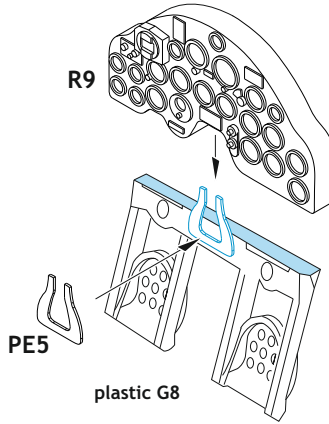

Löök

POZOR! OBSAHUJE DROBNÉ A OSTRÉ DÍLY
VÝROBEK NENÍ HRAČKOU
CONTAINS SMALL AND SHARP PARTS
COLLECTORS´ ITEM · NOT A TOY

This product contains resin and metal detail parts for upgrading scale plastic models. When selecting this set make sure that it is for the kit mentioned on the label as these sets are made specifically for that kit. **WARNING!** This set contains small and sharp parts. Work carefully in a ventilated, well-lit room. Safety glasses are recommended. This product is not a toy.

Tento výrobek obsahuje resinové a leptané kovové díly pro úpravu a vylepšení plastického modelu. Při výběru sady kovových detailů zkontrolujte, zda je určena pro model, který chcete upravit. Model, pro který je sada určena, je uveden na titulním štítku. **POZOR!** Sada obsahuje malé a ostré díly. Pracujte ve větrané a dobře osvětlené místnosti. Doporučujeme použití ochranných brýlí. Výrobek není hračkou.

R9

Item #		Scale Recommended
644028	P-38F	1/48
		Tamiya

eduard

-
- BEND
OHNOUT
 - SYMMETRICAL AS:
SYMETRICKÁ MO
 - GLUE
PŘILEPIT
 - REVERSE SIDE
OTOČIT