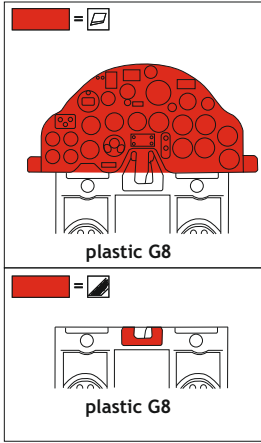

Löök

POZOR! OBSAHUJE DROBNÉ A OSTRÉ DÍLY
VÝROBEK NENÍ HRAČKOU
CONTAINS SMALL AND SHARP PARTS
COLLECTORS´ ITEM · NOT A TOY

This product contains resin and metal detail parts for upgrading scale plastic models. When selecting this set make sure that it is for the kit mentioned on the label as these sets are made specifically for that kit. **WARNING!** This set contains small and sharp parts. Work carefully in a ventilated, well-lit room. Safety glasses are recommended. This product is not a toy.

Tento výrobek obsahuje resinové a leptané kovové díly pro úpravu a vylepšení plastického modelu. Při výběru sady kovových detailů zkontrolujte, zda je určena pro model, který chcete upravit. Model, pro který je sada určena, je uveden na titulním štítku. **POZOR!** Sada obsahuje malé a ostré díly. Pracujte ve větrané a dobře osvětlené místnosti. Doporučujeme použití ochranných brýlí. Výrobek není hračkou.

R9

Item #		Scale Recommended
644028	P-38F	1/48
		Tamiya

eduard

-
- BEND
OHNOUT
 - SYMMETRICAL AS:
SYMETRICKÁ MO
 - GLUE
PŘILEPIT
 - REVERSE SIDE
OTOČIT