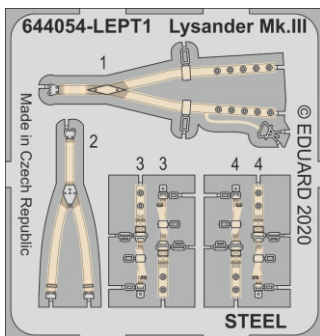

Löök

POZOR! OBSAHUJE DROBNÉ A OSTRÉ DÍLY
VÝROBEK NENÍ HRAČKOU
CONTAINS SMALL AND SHARP PARTS
COLLECTORS' ITEM · NOT A TOY

This product contains resin and metal detail parts for upgrading scale plastic models. When selecting this set make sure that it is for the kit mentioned on the label as these sets are made specifically for that kit. **WARNING!** This set contains small and sharp parts. Work carefully in a ventilated, well-lit room. Safety glasses are recommended. This product is not a toy.

Tento výrobek obsahuje resinové a leptané kovové díly pro úpravu a vylepšení plastického modelu. Při výběru sady kovových detailů zkontrolujte, zda je určena pro model, který chcete upravit. Model, pro který je sada určena, je uveden na titulním štítku. **POZOR!** Sada obsahuje malé a ostré díly. Pracujte ve větrané a dobře osvětlené místnosti. Doporučujeme použití ochranných brýlí. Výrobek není hračkou.

R11

Item #		Scale Recommended
644054	Lysander Mk.III	1/48 Eduard

eduard

- BEND
OHNOUT
- SYMMETRICAL ASSEMBLY
SYMETRICKA MONTAZ
- GLUE
PRILEPIT
- REVERSE SIDE
OTOCIT