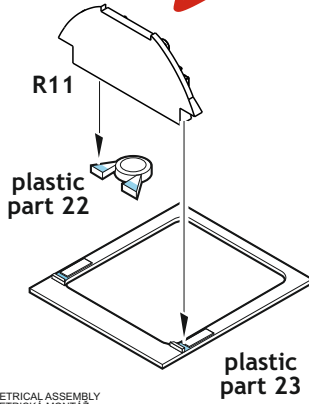

Löök

POZOR! OBSAHUJE DROBNÉ A OSTRÉ DÍLY
VÝROBEK NENÍ HRAČKOU
CONTAINS SMALL AND SHARP PARTS
COLLECTORS' ITEM · NOT A TOY

This product contains resin and metal detail parts for upgrading scale plastic models. When selecting this set make sure that it is for the kit mentioned on the label as these sets are made specifically for that kit. **WARNING!** This set contains small and sharp parts. Work carefully in a ventilated, well-lit room. Safety glasses are recommended. This product is not a toy.

Tento výrobek obsahuje resinové a leptané kovové díly pro úpravu a vylepšení plastického modelu. Při výběru sady kovových detailů zkontrolujte, zda je určena pro model, který chcete upravit. Model, pro který je sada určena, je uveden na titulním štítku. **POZOR!** Sada obsahuje malé a ostré díly. Pracujte ve větrané a dobře osvětlené místnosti. Doporučujeme použití ochranných brýlí. Výrobek není hračkou.

R11

Item #		Scale Recommended
644054	Lysander Mk.III	1/48 Eduard

eduard

- BEND
OHNOUT
- SYMMETRICAL ASSEMBLY
SYMETRICKA MONTAZ
- GLUE
PRILEPIT
- REVERSE SIDE
OTOCIT