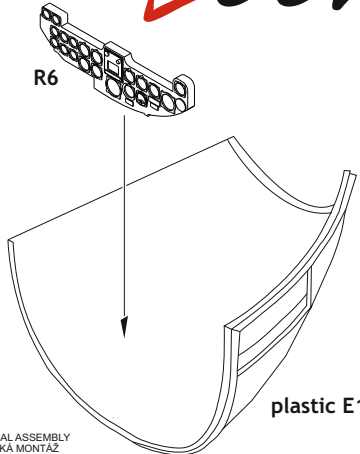

Löök

POZOR! OBSAHUJE DROBNÉ A OSTRÉ DÍLY
VÝROBEK NENÍ HRAČKOU
CONTAINS SMALL AND SHARP PARTS
COLLECTORS' ITEM · NOT A TOY

This product contains resin and metal detail parts for upgrading scale plastic models. When selecting this set make sure that it is for the kit mentioned on the label as these sets are made specifically for that kit. **WARNING!** This set contains small and sharp parts. Work carefully in a ventilated, well-lit room. Safety glasses are recommended. This product is not a toy.

Tento výrobek obsahuje resinové a leptané kovové díly pro úpravu a vylepšení plastikového modelu. Při výběru sady kovových detailů zkontrolujte, zda je určena pro model, který chcete upravit. Model, pro který je sada určena, je uveden na titulním štítku.

POZOR! Sada obsahuje malé a ostré díly. Pracujte ve větrané a dobře osvětlené místnosti. Doporučujeme použití ochranných brýlí. Výrobek není hračkou.

R6

Item #		Scale Recommended
644073	He 111H-6	1/48
		ICM

eduard

R6

plastic E15

- BEND
OHNOUT
- SYMMETRICAL ASSEMBLY
SYMETRICKÁ MONTÁŽ
- GLUE
PŘILEPIT
- REVERSE SIDE
OTOČIT

 <p>pilot seat final assembly</p>	 <p>plastic parts</p> <p>PE1, PE2</p> <p>PE3</p> <p>PE5</p> <p>PE1</p> <p>PE2</p> <p>PE7</p> <p>PE6</p>	
 <p>PE3</p> <p>PE5</p> <p>PE6</p> <p>PE7</p>	 <p>final assembly</p>	
 <p>PE3</p> <p>PE5</p> <p>PE6</p> <p>PE7</p>	 <p>plastic parts</p> <p>PE4</p>	