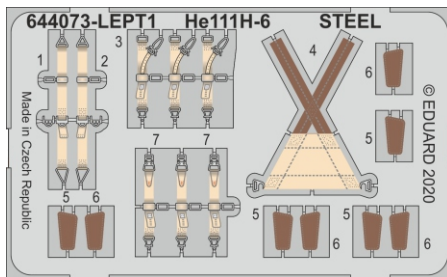

Löök

POZOR! OBSAHUJE DROBNÉ A OSTRÉ DÍLY
VÝROBEK NENÍ HRAČKOU
CONTAINS SMALL AND SHARP PARTS
COLLECTORS' ITEM · NOT A TOY

This product contains resin and metal detail parts for upgrading scale plastic models. When selecting this set make sure that it is for the kit mentioned on the label as these sets are made specifically for that kit. **WARNING!** This set contains small and sharp parts. Work carefully in a ventilated, well-lit room. Safety glasses are recommended. This product is not a toy.

Tento výrobek obsahuje resinové a leptané kovové díly pro úpravu a vylepšení plastikového modelu. Při výběru sady kovových detailů zkontrolujte, zda je určena pro model, který chcete upravit. Model, pro který je sada určena, je uveden na titulním štítku.

POZOR! Sada obsahuje malé a ostré díly. Pracujte ve větrané a dobře osvětlené místnosti. Doporučujeme použití ochranných brýlí. Výrobek není hračkou.

R6

Item #		Scale Recommended
644073	He 111H-6	1/48
		ICM

eduard

R6

plastic E15

- BEND
OHNOUT
- SYMMETRICAL ASSEMBLY
SYMETRICKÁ MONTÁŽ
- GLUE
PŘILEPIT
- REVERSE SIDE
OTOČIT

 <p>pilot seat final assembly</p>	 <p>plastic parts</p> <p>PE1, PE2</p> <p>PE3</p> <p>PE5</p> <p>PE1</p> <p>PE2</p> <p>PE7</p> <p>PE6</p>	
 <p>PE3</p> <p>PE5</p> <p>PE6</p> <p>PE7</p>	 <p>final assembly</p>	
 <p>PE3</p> <p>PE5</p> <p>PE6</p> <p>PE7</p>	 <p>plastic parts</p> <p>PE4</p>	