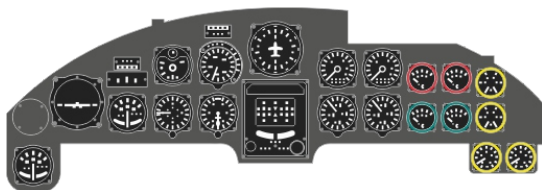

Löök

POZOR! OBSAHUJE DROBNÉ A OSTRÉ DÍLY
VÝROBEK NENÍ HRAČKOU
CONTAINS SMALL AND SHARP PARTS
COLLECTORS' ITEM · NOT A TOY

This product contains resin and metal detail parts for upgrading scale plastic models. When selecting this set make sure that it is for the kit mentioned on the label as these sets are made specifically for that kit. **WARNING!** This set contains small and sharp parts. Work carefully in a ventilated, well-lit room. Safety glasses are recommended. This product is not a toy.

Tento výrobek obsahuje resinové a leptané kovové díly pro úpravu a vylepšení plastikového modelu. Při výběru sady kovových detailů zkontrolujte, zda je určena pro model, který chcete upravit. Model, pro který je sada určena, je uveden na titulním štítku.

POZOR! Sada obsahuje malé a ostré díly. Pracujte ve větrané a dobře osvětlené místnosti. Doporučujeme použití ochranných brýlí. Výrobek není hračkou.

R6