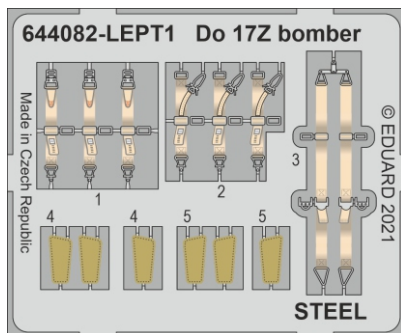

Löök

POZOR! OBSAHUJE DROBNÉ A OSTRÉ DÍLY
VÝROBEK NENÍ HRAČKOU
CONTAINS SMALL AND SHARP PARTS
COLLECTORS' ITEM · NOT A TOY

This product contains resin and metal detail parts for upgrading scale plastic models. When selecting this set make sure that it is for the kit mentioned on the label as these sets are made specifically for that kit. **WARNING!** This set contains small and sharp parts. Work carefully in a ventilated, well-lit room. Safety glasses are recommended. This product is not a toy.

Tento výrobek obsahuje resinové a leptané kovové díly pro úpravu a vylepšení plastického modelu. Při výběru sady kovových detailů zkontrolujte, zda je určena pro model, který chcete upravit. Model, pro který je sada určena, je uveden na titulním štítku.

POZOR! Sada obsahuje malé a ostré díly. Pracujte ve větrané a dobře osvětlené místnosti. Doporučujeme použití ochranných brýlí. Výrobek není hračkou.

R5

R6

Item #

Scale
Recommended

644082	Do 17Z bomber	1/48
		ICM