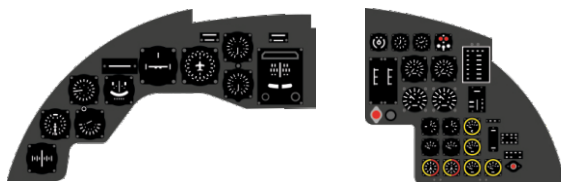

Löök

POZOR! OBSAHUJE DROBNÉ A OSTRÉ DÍLY
VÝROBEK NENÍ HRAČKOU
CONTAINS SMALL AND SHARP PARTS
COLLECTORS' ITEM · NOT A TOY

This product contains resin and metal detail parts for upgrading scale plastic models. When selecting this set make sure that it is for the kit mentioned on the label as these sets are made specifically for that kit. **WARNING!** This set contains small and sharp parts. Work carefully in a ventilated, well-lit room. Safety glasses are recommended. This product is not a toy.

Tento výrobek obsahuje resinové a leptané kovové díly pro úpravu a vylepšení plastického modelu. Při výběru sady kovových detailů zkontrolujte, zda je určena pro model, který chcete upravit. Model, pro který je sada určena, je uveden na titulním štítku.

POZOR! Sada obsahuje malé a ostré díly. Pracujte ve větrané a dobře osvětlené místnosti. Doporučujeme použití ochranných brýlí. Výrobek není hračkou.

R5

R6