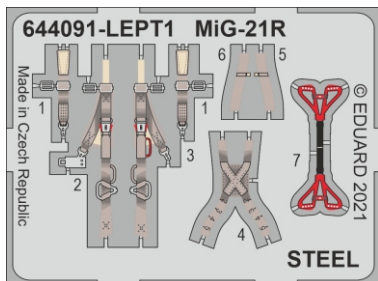

# Löök

POZOR! OBSAHUJE DROBNÉ A OSTRÉ DÍLY  
**VÝROBEK NENÍ HRAČKOU**  
 CONTAINS SMALL AND SHARP PARTS  
**COLLECTORS' ITEM · NOT A TOY**

This product contains resin and metal detail parts for upgrading scale plastic models. When selecting this set make sure that it is for the kit mentioned on the label as these sets are made specifically for that kit. **WARNING!** This set contains small and sharp parts. Work carefully in a ventilated, well-lit room. Safety glasses are recommended. This product is not a toy.

Tento výrobek obsahuje resinové a leptané kovové díly pro úpravu a vylepšení plastického modelu. Při výběru sady kovových detailů zkontrolujte, zda je určena pro model, který chcete upravit. Model, pro který je sada určena, je uveden na titulním štítku.  
 POZOR! Sada obsahuje malé a ostré díly. Pracujte ve větrané a dobře osvětlené místnosti. Doporučujeme použití ochranných brýlí. Výrobek není hračkou.

Item #		Scale Recommended
644091	MiG-21R	1/48
		Eduard

- BEND  
OHNOUT
- SYMMETRICAL ASSEMBLY  
SYMETRICKÁ MONTÁŽ
- GLUE  
PŘILEPIT
- REVERSE SIDE  
OTOČIT