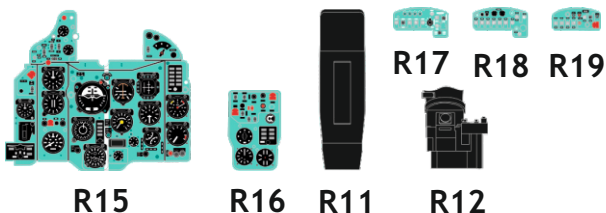

# Löök

POZOR! OBSAHUJE DROBNÉ A OSTRÉ DÍLY  
**VÝROBEK NENÍ HRAČKOU**  
 CONTAINS SMALL AND SHARP PARTS  
**COLLECTORS' ITEM · NOT A TOY**

This product contains resin and metal detail parts for upgrading scale plastic models. When selecting this set make sure that it is for the kit mentioned on the label as these sets are made specifically for that kit. **WARNING!** This set contains small and sharp parts. Work carefully in a ventilated, well-lit room. Safety glasses are recommended. This product is not a toy.

Tento výrobek obsahuje resinové a leptané kovové díly pro úpravu a vylepšení plastického modelu. Při výběru sady kovových detailů zkontrolujte, zda je určena pro model, který chcete upravit. Model, pro který je sada určena, je uveden na titulním štítku.  
 POZOR! Sada obsahuje malé a ostré díly. Pracujte ve větrané a dobře osvětlené místnosti. Doporučujeme použití ochranných brýlí. Výrobek není hračkou.

Item #		Scale Recommended
644091	MiG-21R	1/48
		Eduard

- BEND  
OHNOUT
- SYMMETRICAL ASSEMBLY  
SYMETRICKÁ MONTÁŽ
- GLUE  
PŘILEPIT
- REVERSE SIDE  
OTOČIT