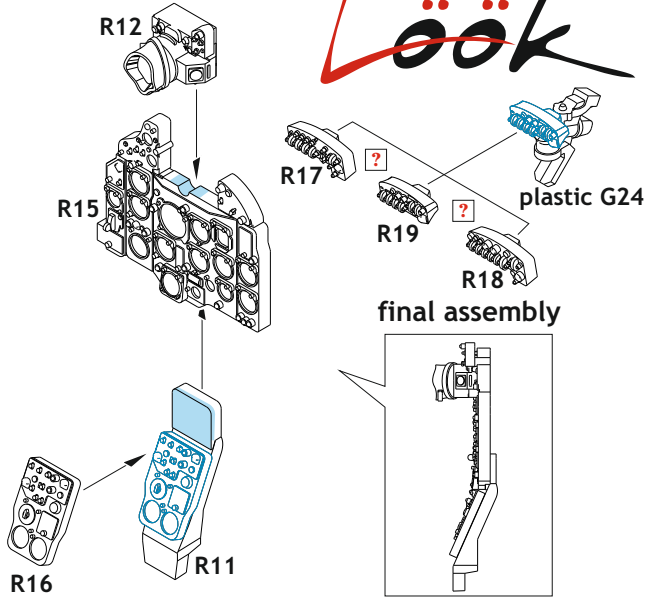

# Löök

POZOR! OBSAHUJE DROBNÉ A OSTRÉ DÍLY  
**VÝROBEK NENÍ HRAČKOU**  
 CONTAINS SMALL AND SHARP PARTS  
**COLLECTORS' ITEM · NOT A TOY**

This product contains resin and metal detail parts for upgrading scale plastic models. When selecting this set make sure that it is for the kit mentioned on the label as these sets are made specifically for that kit. **WARNING!** This set contains small and sharp parts. Work carefully in a ventilated, well-lit room. Safety glasses are recommended. This product is not a toy.

Tento výrobek obsahuje resinové a leptané kovové díly pro úpravu a vylepšení plastického modelu. Při výběru sady kovových detailů zkontrolujte, zda je určena pro model, který chcete upravit. Model, pro který je sada určena, je uveden na titulním štítku.  
 POZOR! Sada obsahuje malé a ostré díly. Pracujte ve větrané a dobře osvětlené místnosti. Doporučujeme použití ochranných brýlí. Výrobek není hračkou.

Item #		Scale Recommended
644091	MiG-21R	1/48
		Eduard

- BEND  
OHNOUT
- SYMMETRICAL ASSEMBLY  
SYMETRICKÁ MONTÁŽ
- GLUE  
PŘILEPIT
- REVERSE SIDE  
OTOČIT