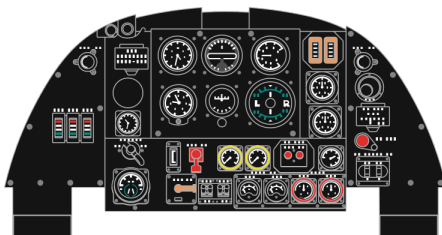

Loök

POZOR! OBSAHUJE DROBNÉ A OSTRÉ DÍLY
VÝROBEK NENÍ HRAČKOU
CONTAINS SMALL AND SHARP PARTS
COLLECTORS' ITEM · NOT A TOY

This product contains resin and metal detail parts for upgrading scale plastic models. When selecting this set make sure that it is for the kit mentioned on the label as these sets are made specifically for that kit. **WARNING!** This set contains small and sharp parts. Work carefully in a ventilated, well-lit room. Safety glasses are recommended. This product is not a toy.

Tento výrobek obsahuje resinové a leptané kovové díly pro úpravu a vylepšení plastického modelu. Při výběru sady kovových detailů zkontrolujte, zda je určena pro model, který chcete upravit. Model, pro který je sada určena, je uveden na titulním štítku.

POZOR! Sada obsahuje malé a ostré díly. Pracujte ve větrané a dobře osvětlené místnosti. Doporučujeme použití ochranných brýlí. Výrobek není hračkou.

R7