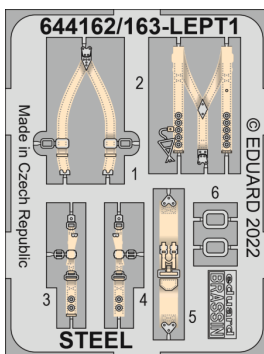

Item #		Scale Recommended
644162	Beaufighter Mk.VI	1/48
		Tamiya

eduard