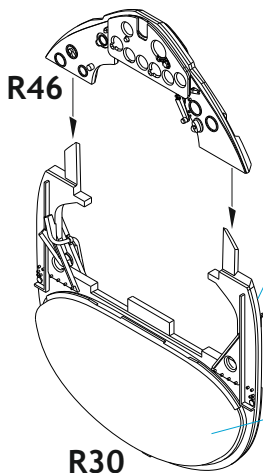

Tento výrobek obsahuje resinové a leptané kovové díly pro úpravu a vylepšení plastického modelu. Při výběru sady kovových detailů zkontrolujte, zda je určena pro model, který chcete upravit. Model, pro který je sada určena, je uveden na titulním štítku. **POZOR!** Sada obsahuje malé a ostré díly. Pracujte ve větrané a dobře osvětlené místnosti. Doporučujeme použití ochranných brýlí. Výrobek není hračkou.

R30

R46

Item #		Scale Recommended
644164	F4F-4	1/48
		Eduard

H325  
C325  
GRAY

BACK SIDE

10% H 12  
C 33  
FLAT BLACK INTERIOR  
90% H 58  
C351  
GREEN

FRONT SIDE

R30

L12? L13? N16

- BEND  
OHNOUT
- SYMMETRICAL ASSEMBLY  
SYMETRICKÁ MONTÁŽ
- GLUE  
PŘILEPIT
- REVERSE SIDE  
OTOČIT