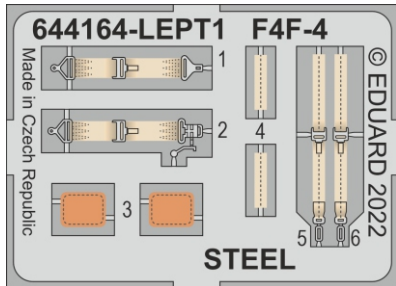

POZOR! OBSAHUJE DROBNÉ A OSTRÉ DÍLY  
**VÝROBEK NENÍ HRAČKOU**  
CONTAINS SMALL AND SHARP PARTS  
**COLLECTORS' ITEM · NOT A TOY**

This product contains resin and metal detail parts for upgrading scale plastic models. When selecting this set make sure that it is for the kit mentioned on the label as these sets are made specifically for that kit. **WARNING!** This set contains small and sharp parts. Work carefully in a ventilated, well-lit room. Safety glasses are recommended. This product is not a toy.

Tento výrobek obsahuje resinové a leptané kovové díly pro úpravu a vylepšení plastického modelu. Při výběru sady kovových detailů zkontrolujte, zda je určena pro model, který chcete upravit. Model, pro který je sada určena, je uveden na titulním štítku. **POZOR!** Sada obsahuje malé a ostré díly. Pracujte ve větrané a dobře osvětlené místnosti. Doporučujeme použití ochranných brýlí. Výrobek není hračkou.

R30

R46

Item #		Scale Recommended
644164	F4F-4	1/48
		Eduard

H325  
C325  
GRAY

BACK SIDE

10% H 12  
C 33  
FLAT BLACK INTERIOR  
90% H 58  
C351  
GREEN

FRONT SIDE

R30

L12? L13? N16

- BEND  
OHNOUT
- SYMMETRICAL ASSEMBLY  
SYMETRICKÁ MONTÁŽ
- GLUE  
PŘILEPIT
- REVERSE SIDE  
OTOČIT