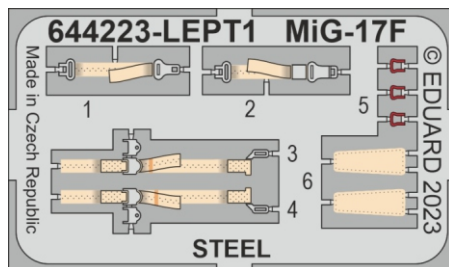

Item #		Scale Recommended
644223	MiG-17F	1/48
		AMMO

eduard