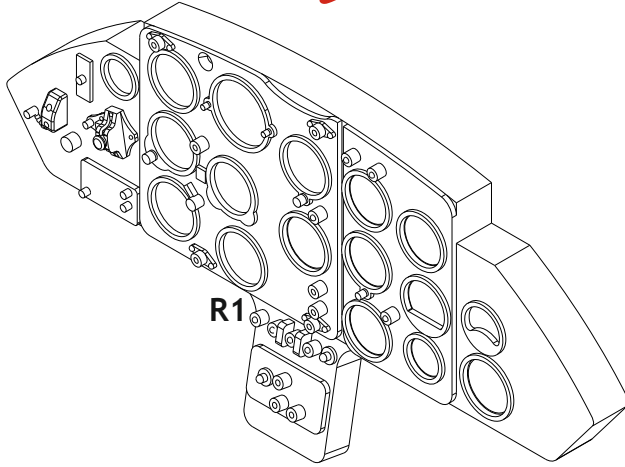

Tento výrobek obsahuje resinové a leptané kovové díly pro úpravu a vylepšení plastického modelu. Při výběru sady kovových detailů zkontrolujte, zda je určena pro model, který chcete upravit. Model, pro který je sada určena, je uveden na titulním štítku.

POZOR! Sada obsahuje malé a ostré díly. Pracujte ve větrané a dobře osvětlené místnosti. Doporučujeme použití ochranných brýlí. Výrobek není hračkou.

R1

Item #		Scale Recommended
644223	MiG-17F	1/48
		AMMO

eduard

- BEND
OHNOUT
- GLUE
PŘILEPIT
- SYMMETRICAL ASSEMBLY
SYMETRICKÁ MONTÁŽ
- REVERSE SIDE
OTOČIT