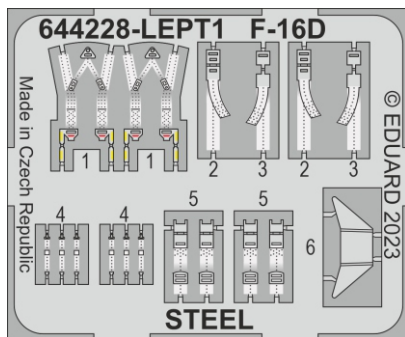

**POZOR!** Sada obsahuje malé a ostré díly. Pracujte ve větrané a dobře osvětlené místnosti. Doporučujeme použití ochranných brýlí. Výrobek není hračkou.

**R22 R33**

**R34**

**R35**

**R36 R37**

Item #		Scale Recommended
644230	F-16D Block 50	1/48
		Kinetic

# REAR DASHBOARD

- BEND  
OHNOUT
- SYMMETRICAL ASSEMBLY  
SYMETRICKÁ MONTÁŽ
- GLUE  
PŘILEPIT
- REVERSE SIDE  
OTOČIT

2 sets