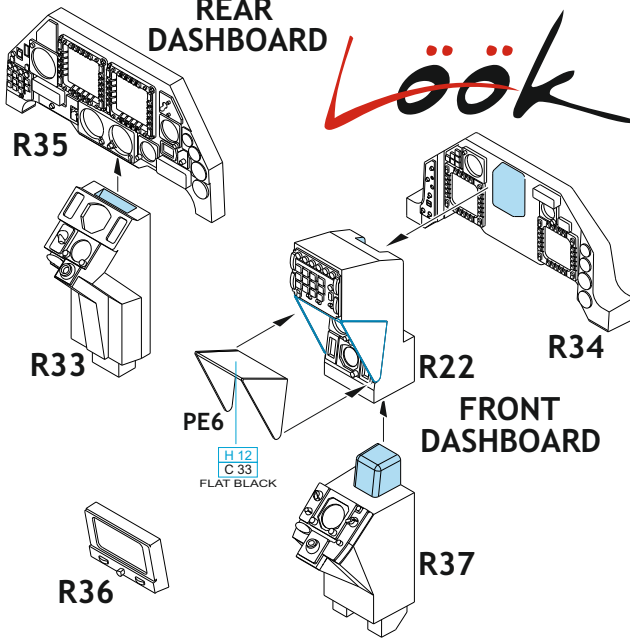

Tento výrobek obsahuje resinové a leptané kovové díly pro úpravu a vylepšení plastického modelu. Při výběru sady kovových detailů zkontrolujte, zda je určena pro model, který chcete upravit. Model, pro který je sada určena, je uveden na titulním štítku.

**POZOR!** Sada obsahuje malé a ostré díly. Pracujte ve větrané a dobře osvětlené místnosti. Doporučujeme použití ochranných brýlí. Výrobek není hračkou.

**R22 R33**

**R34**

**R35**

**R36 R37**

Item #		Scale Recommended
644230	F-16D Block 50	1/48
		Kinetic

# REAR DASHBOARD

- BEND  
OHNOUT
- SYMMETRICAL ASSEMBLY  
SYMETRICKÁ MONTÁŽ
- GLUE  
PŘILEPIT
- REVERSE SIDE  
OTOČIT

2 sets