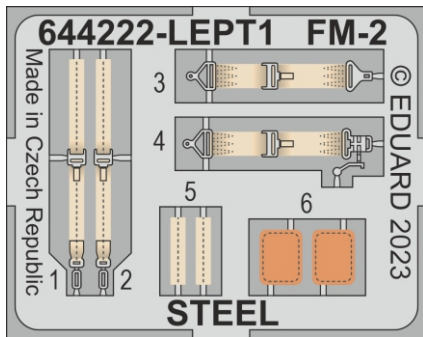

Loök

POZOR! OBSAHUJE DROBNÉ A OSTRÉ DÍLY
VÝROBEK NENÍ HRAČKOU
 CONTAINS SMALL AND SHARP PARTS
COLLECTORS' ITEM · NOT A TOY

This product contains resin and metal detail parts for upgrading scale plastic models. When selecting this set make sure that it is for the kit mentioned on the label as these sets are made specifically for that kit. **WARNING!** This set contains small and sharp parts. Work carefully in a ventilated, well-lit room. Safety glasses are recommended. This product is not a toy.

Tento výrobek obsahuje resinové a leptané kovové díly pro úpravu a vylepšení plastického modelu. Při výběru sady kovových detailů zkontrolujte, zda je určena pro model, který chcete upravit. Model, pro který je sada určena, je uveden na titulním štítku.
POZOR! Sada obsahuje malé a ostré díly. Pracujte ve větrané a dobře osvětlené místnosti. Doporučujeme použití ochranných brýlí. Výrobek není hračkou.

R48

R30

Item #		Scale Recommended
644241	FM-1	1/48
		Eduard

eduard

- BEND
OHNOUT
- GLUE
PŘILEPIT
- SYMMETRICAL ASSEMBLY
SYMETRICKÁ MONTÁŽ
- REVERSE SIDE
OTOČIT