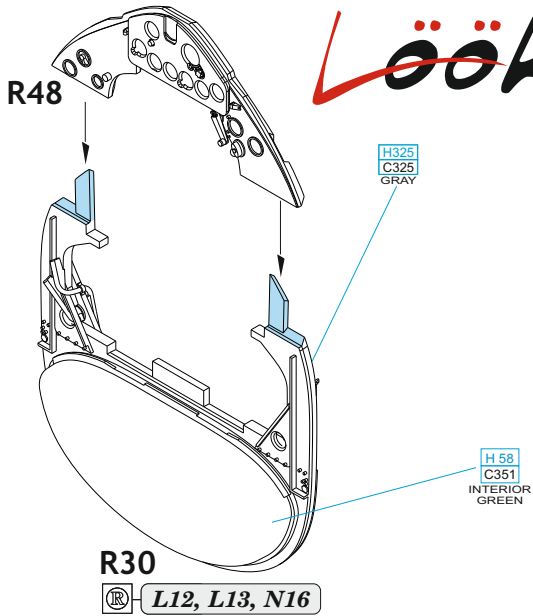

Loök

POZOR! OBSAHUJE DROBNÉ A OSTRÉ DÍLY
VÝROBEK NENÍ HRAČKOU
 CONTAINS SMALL AND SHARP PARTS
COLLECTORS' ITEM · NOT A TOY

This product contains resin and metal detail parts for upgrading scale plastic models. When selecting this set make sure that it is for the kit mentioned on the label as these sets are made specifically for that kit. **WARNING!** This set contains small and sharp parts. Work carefully in a ventilated, well-lit room. Safety glasses are recommended. This product is not a toy.

Tento výrobek obsahuje resinové a leptané kovové díly pro úpravu a vylepšení plastického modelu. Při výběru sady kovových detailů zkontrolujte, zda je určena pro model, který chcete upravit. Model, pro který je sada určena, je uveden na titulním štítku.
POZOR! Sada obsahuje malé a ostré díly. Pracujte ve větrané a dobře osvětlené místnosti. Doporučujeme použití ochranných brýlí. Výrobek není hračkou.

R48

R30

Item #		Scale Recommended
644241	FM-1	1/48
		Eduard

eduard

- BEND
OHNOUT
- GLUE
PŘILEPIT
- SYMMETRICAL ASSEMBLY
SYMETRICKÁ MONTÁŽ
- REVERSE SIDE
OTOČIT