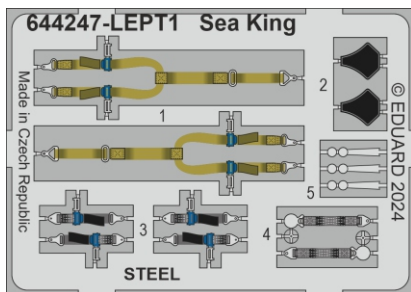

Tento výrobek obsahuje resinové a leptané kovové díly pro úpravu a vylepšení plastického modelu. Při výběru sady kovových detailů zkontrolujte, zda je určena pro model, který chcete upravit. Model, pro který je sada určena, je uveden na titulním štítku.

POZOR! Sada obsahuje malé a ostré díly. Pracujte ve větrané a dobře osvětlené místnosti. Doporučujeme použití ochranných brýlí. Výrobek není hračkou.

R1

R2

R3

Item #

Scale
Recommended

| | | |
|--------|----------------|--------|
| 644247 | Sea King HAS.1 | 1/48 |
| | | Airfix |

eduard

- BEND
OHNOUT
- SYMMETRICAL ASSEMBLY
SYMETRICKÁ MONTÁŽ
- GLUE
PŘILEPIT
- REVERSE SIDE
OTOČIT