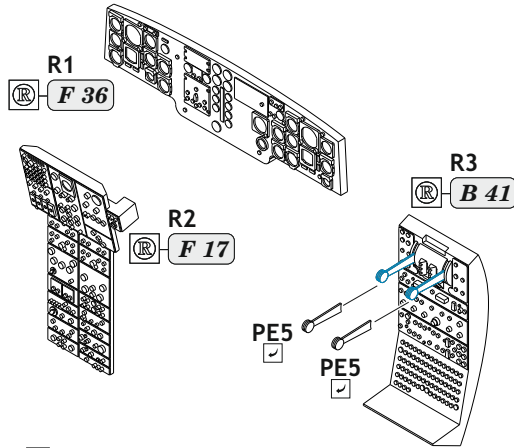

POZOR! Sada obsahuje malé a ostré díly. Pracujte ve větrané a dobře osvětlené místnosti. Doporučujeme použití ochranných brýlí. Výrobek není hračkou.

R1

R2

R3

Item #

Scale
Recommended

| | | |
|--------|----------------|--------|
| 644247 | Sea King HAS.1 | 1/48 |
| | | Airfix |

eduard

- BEND
OHNOUT
- SYMMETRICAL ASSEMBLY
SYMETRICKÁ MONTÁŽ
- GLUE
PŘILEPIT
- REVERSE SIDE
OTOČIT