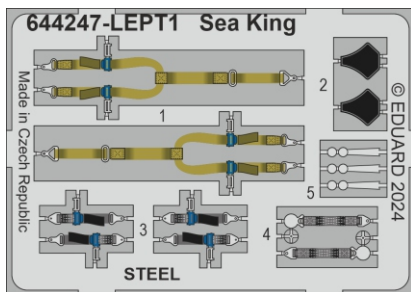

R3

R4

R5

R6

Item #

Scale
Recommended

644248	Sea King HAS.5	1/48
		Airfix

- BEND
OHNOUT
- GLUE
PŘILEPIT
- SYMMETRICAL ASSEMBLY
SYMETRICKÁ MONTÁŽ
- REVERSE SIDE
OTOČIT