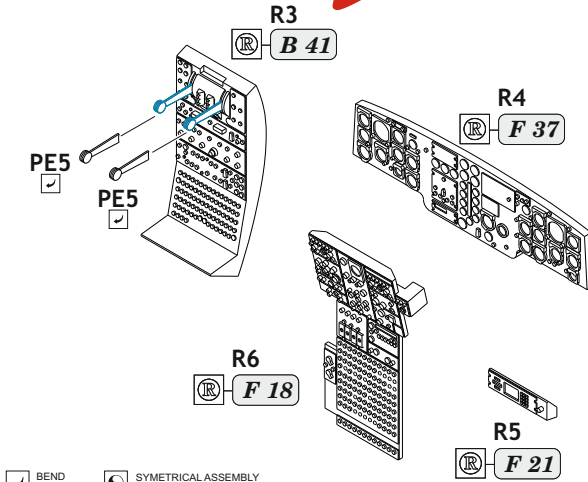

Tento výrobek obsahuje resinové a leptané kovové díly pro úpravu a vylepšení plastického modelu. Při výběru sady kovových detailů zkontrolujte, zda je určena pro model, který chcete upravit. Model, pro který je sada určena, je uveden na titulním štítku. **POZOR!** Sada obsahuje malé a ostré díly. Pracujte ve větrané a dobře osvětlené místnosti. Doporučujeme použití ochranných brýlí. Výrobek není hračkou.

R3

R4

R5

R6

Item #

Scale
Recommended

644248	Sea King HAS.5	1/48
		Airfix

- BEND
OHNOUT
- GLUE
PŘILEPIT
- SYMMETRICAL ASSEMBLY
SYMETRICKÁ MONTÁŽ
- REVERSE SIDE
OTOČIT