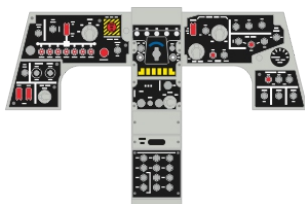

Löök

POZOR! OBSAHUJE DROBNÉ A OSTRÉ DÍLY
VÝROBEK NENÍ HRAČKOU
CONTAINS SMALL AND SHARP PARTS
COLLECTORS' ITEM · NOT A TOY

This product contains resin and metal detail parts for upgrading scale plastic models. When selecting this set make sure that it is for the kit mentioned on the label as these sets are made specifically for that kit. **WARNING!** This set contains small and sharp parts. Work carefully in a ventilated, well-lit room. Safety glasses are recommended. This product is not a toy.

Tento výrobek obsahuje resinové a leptané kovové díly pro úpravu a vylepšení plastického modelu. Při výběru sady kovových detailů zkontrolujte, zda je určena pro model, který chcete upravit. Model, pro který je sada určena, je uveden na titulním štítku.
POZOR! Sada obsahuje malé a ostré díly. Pracujte ve větrané a dobře osvětlené místnosti. Doporučujeme použití ochranných brýlí. Výrobek není hračkou.

R4

R5

Item #		Scale Recommended
644258	F-5E	1/48
		AFV Club / Eduard

eduard

- BEND
OHNOUT
- SYMMETRICAL ASSEMBLY
SYMETRICKÁ MONTÁŽ
- GLUE
PŘILEPIT
- REVERSE SIDE
OTOČIT