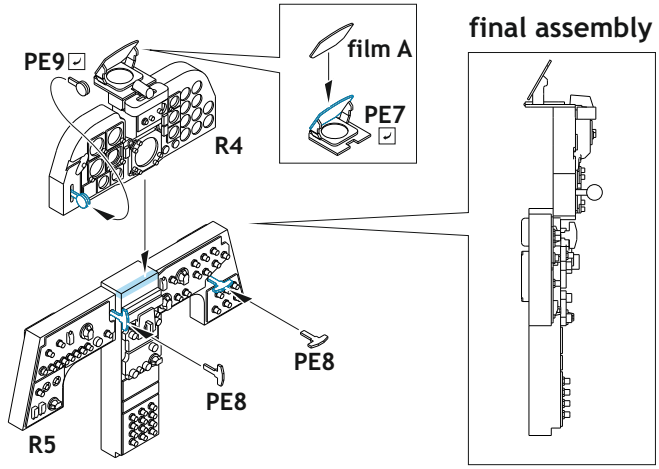

Tento výrobek obsahuje resinové a leptané kovové díly pro úpravu a vylepšení plastického modelu. Při výběru sady kovových detailů zkontrolujte, zda je určena pro model, který chcete upravit. Model, pro který je sada určena, je uveden na titulním štítku.
POZOR! Sada obsahuje malé a ostré díly. Pracujte ve větrané a dobře osvětlené místnosti. Doporučujeme použití ochranných brýlí. Výrobek není hračkou.

R4

R5

Item #		Scale Recommended
644258	F-5E	1/48
		AFV Club / Eduard

eduard

- BEND
OHNOUT
- SYMMETRICAL ASSEMBLY
SYMETRICKÁ MONTÁŽ
- GLUE
PŘILEPIT
- REVERSE SIDE
OTOČIT