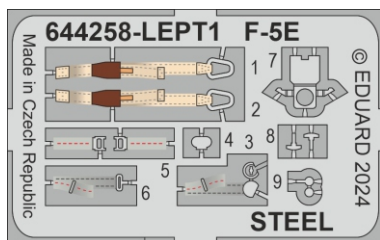

Löök

POZOR! OBSAHUJE DROBNÉ A OSTRÉ DÍLY
VÝROBEK NENÍ HRAČKOU
CONTAINS SMALL AND SHARP PARTS
COLLECTORS' ITEM · NOT A TOY

This product contains resin and metal detail parts for upgrading scale plastic models. When selecting this set make sure that it is for the kit mentioned on the label as these sets are made specifically for that kit. **WARNING!** This set contains small and sharp parts. Work carefully in a ventilated, well-lit room. Safety glasses are recommended. This product is not a toy.

Tento výrobek obsahuje resinové a leptané kovové díly pro úpravu a vylepšení plastického modelu. Při výběru sady kovových detailů zkontrolujte, zda je určena pro model, který chcete upravit. Model, pro který je sada určena, je uveden na titulním štítku.
POZOR! Sada obsahuje malé a ostré díly. Pracujte ve větrané a dobře osvětlené místnosti. Doporučujeme použití ochranných brýlí. Výrobek není hračkou.

R4

R5

Item #		Scale Recommended
644258	F-5E	1/48
		AFV Club / Eduard

eduard

- BEND
OHNOUT
- SYMMETRICAL ASSEMBLY
SYMETRICKÁ MONTÁŽ
- GLUE
PŘILEPIT
- REVERSE SIDE
OTOČIT