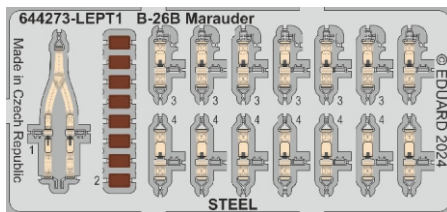

Löök

POZOR! OBSAHUJE DROBNÉ A OSTRÉ DÍLY
VÝROBEK NENÍ HRAČKOU
CONTAINS SMALL AND SHARP PARTS
COLLECTORS' ITEM · NOT A TOY

This product contains resin and metal detail parts for upgrading scale plastic models. When selecting this set make sure that it is for the kit mentioned on the label as these sets are made specifically for that kit. **WARNING!** This set contains small and sharp parts. Work carefully in a ventilated, well-lit room. Safety glasses are recommended. This product is not a toy.

Tento výrobek obsahuje resinové a leptané kovové díly pro úpravu a vylepšení plastického modelu. Při výběru sady kovových detailů zkontrolujte, zda je určena pro model, který chcete upravit. Model, pro který je sada určena, je uveden na titulním štítku.

POZOR! Sada obsahuje malé a ostré díly. Pracujte ve větrané a dobře osvětlené místnosti. Doporučujeme použití ochranných brýlí. Výrobek není hračkou.

Item #		Scale Recommended
644273	B-26B Marauder	1/48
		ICM

eduard