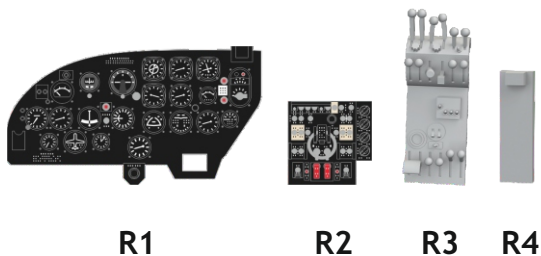

# Löök

POZOR! OBSAHUJE DROBNÉ A OSTRÉ DÍLY  
**VÝROBEK NENÍ HRAČKOU**  
CONTAINS SMALL AND SHARP PARTS  
**COLLECTORS' ITEM · NOT A TOY**

This product contains resin and metal detail parts for upgrading scale plastic models. When selecting this set make sure that it is for the kit mentioned on the label as these sets are made specifically for that kit. **WARNING!** This set contains small and sharp parts. Work carefully in a ventilated, well-lit room. Safety glasses are recommended. This product is not a toy.

Tento výrobek obsahuje resinové a leptané kovové díly pro úpravu a vylepšení plastického modelu. Při výběru sady kovových detailů zkontrolujte, zda je určena pro model, který chcete upravit. Model, pro který je sada určena, je uveden na titulním štítku.

**POZOR!** Sada obsahuje malé a ostré díly. Pracujte ve větrané a dobře osvětlené místnosti. Doporučujeme použití ochranných brýlí. Výrobek není hračkou.

Item #		Scale Recommended
644273	B-26B Marauder	1/48
		ICM

# eduard

- BEND OHNOUT
- SYMMETRICAL ASSEMBLY SYMETRICKÁ MONTÁŽ
- GLUE PRILEPIT
- REVERSE SIDE OTOČIT