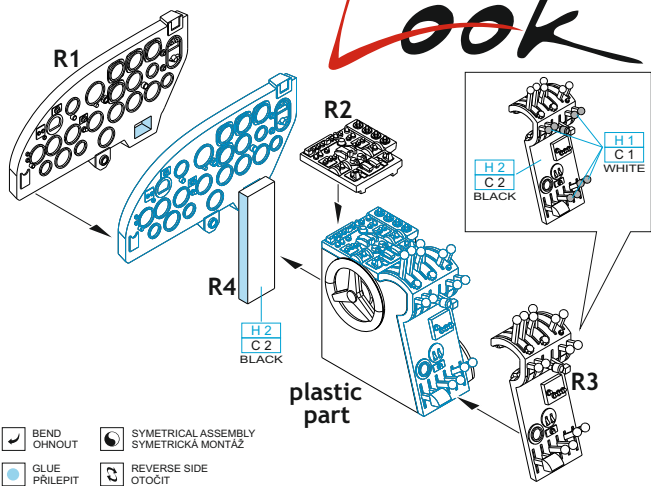

# Löök

POZOR! OBSAHUJE DROBNÉ A OSTRÉ DÍLY  
**VÝROBEK NENÍ HRAČKOU**  
CONTAINS SMALL AND SHARP PARTS  
**COLLECTORS' ITEM · NOT A TOY**

This product contains resin and metal detail parts for upgrading scale plastic models. When selecting this set make sure that it is for the kit mentioned on the label as these sets are made specifically for that kit. **WARNING!** This set contains small and sharp parts. Work carefully in a ventilated, well-lit room. Safety glasses are recommended. This product is not a toy.

Tento výrobek obsahuje resinové a leptané kovové díly pro úpravu a vylepšení plastického modelu. Při výběru sady kovových detailů zkontrolujte, zda je určena pro model, který chcete upravit. Model, pro který je sada určena, je uveden na titulním štítku.

**POZOR!** Sada obsahuje malé a ostré díly. Pracujte ve větrané a dobře osvětlené místnosti. Doporučujeme použití ochranných brýlí. Výrobek není hračkou.

Item #		Scale Recommended
644273	B-26B Marauder	1/48
		ICM

# eduard

- BEND OHNOUT
- SYMMETRICAL ASSEMBLY SYMETRICKÁ MONTÁŽ
- GLUE PRILEPIT
- REVERSE SIDE OTOČIT