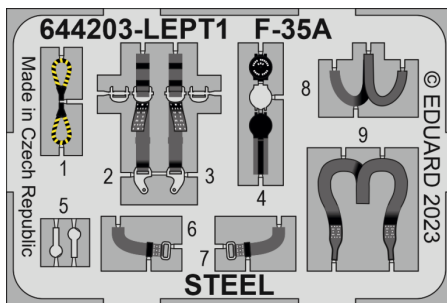

Löök

POZOR! OBSAHUJE DROBNÉ A OSTRÉ DÍLY
VÝROBEK NENÍ HRAČKOU
CONTAINS SMALL AND SHARP PARTS
COLLECTORS' ITEM · NOT A TOY

This product contains resin and metal detail parts for upgrading scale plastic models. When selecting this set make sure that it is for the kit mentioned on the label as these sets are made specifically for that kit. **WARNING!** This set contains small and sharp parts. Work carefully in a ventilated, well-lit room. Safety glasses are recommended. This product is not a toy.

Tento výrobek obsahuje resinové a leptané kovové díly pro úpravu a vylepšení plastického modelu. Při výběru sady kovových detailů zkontrolujte, zda je určena pro model, který chcete upravit. Model, pro který je sada určena, je uveden na titulním štítku.
POZOR! Sada obsahuje malé a ostré díly. Pracujte ve větrané a dobře osvětlené místnosti. Doporučujeme použití ochranných brýlí. Výrobek není hračkou.

R4

Item #

Scale
Recommended

644299

F-35C

1/48

Tamiya

eduard

- BEND
OHNOUT
- SYMMETRICAL ASSEMBLY
SYMETRICKÁ MONTÁŽ
- DRILL HOLE
VRTÁT OTVOR
- GLUE
PRILEPIT
- REVERSE SIDE
OTOČIT
- REMOVE
ODSTRANIT

plastic parts
A42, A45, A46
A47, A54