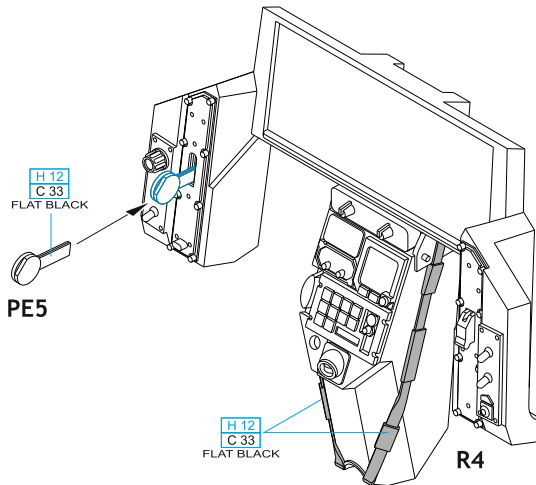

Tento výrobek obsahuje resinové a leptané kovové díly pro úpravu a vylepšení plastického modelu. Při výběru sady kovových detailů zkontrolujte, zda je určena pro model, který chcete upravit. Model, pro který je sada určena, je uveden na titulním štítku.
POZOR! Sada obsahuje malé a ostré díly. Pracujte ve větrané a dobře osvětlené místnosti. Doporučujeme použití ochranných brýlí. Výrobek není hračkou.

- BEND
OHNOUT
- SYMMETRICAL ASSEMBLY
SYMETRICKÁ MONTÁŽ
- DRILL HOLE
VRTÁT OTVOR
- GLUE
PRILEPIT
- REVERSE SIDE
OTOČIT
- REMOVE
ODSTRANIT

plastic parts
A42, A45, A46
A47, A54