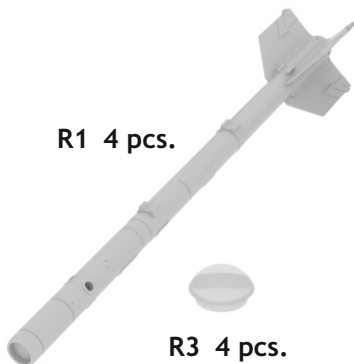

648 028 AIM-9B Sidewinder

1/48 scale

R1 4 pcs.

R2 16 pcs.

R3 4 pcs.

R4 4 pcs.

COLOURS

GSI Creos (GUNZE)			Mr.METAL COLOR	
AQUEOUS	Mr.COLOR		Mr.METAL COLOR	
H316	C316	WHITE	MC213	STAINLESS
H329	C329	YELLOW		

This product contains metal and resin detail parts for upgrading scale plastic models. When selecting this set make sure that it is for the kit mentioned in product name as these sets are made specifically for that kit. When upgrading the model some cutting or corrections may be necessary for parts to fit accurately. **WARNING!** This set contains small and sharp parts. Work carefully in a ventilated and well-lit room. Safety glasses are recommended. This product is not suitable for children below 14 years of age.

Tento výrobek obsahuje leptané a odlévané detaily pro úpravu a vylepšení plastického modelu. Při výběru sady kovových detailů zkontrolujte, zda je určena pro model, který chcete upravit. Model, pro který je sada určena, je uveden u názvu výrobku. Pro přesnou aplikaci kovových a odlévaných dílů může být zapotřebí upravit díly upraveného modelu. **POZOR!** Sada obsahuje malé ostré díly. Pracujte ve větrané a dobře osvětlené místnosti. Doporučujeme použití ochranných brýlí. Tento výrobek není vhodný pro děti mladší 14 let.