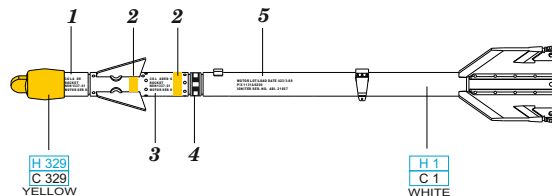

www.eduard.com

435 21 Obrnice 170
Czech Republic

648 028 AIM-9B Sidewinder 1/48

648028 AIM-9B Sidewinder

BEST BRASS RESIN AROUND!

- | | |
|---|---|
|  REMOVE
ODSTRANIT |  BEND
OHNOUT |
|  GRIND
OBROUSIT |  OPTION
VOLBA |
|  DRILL HOLE
VRTAT OTVOR |  REPLACE
NAHRADIT |
|  SYMMETRICAL ASSEMBLY
SYMETRICKÁ MONTÁŽ | |
|  SCRIBE THE PANEL AND HOLES
RYTI | |
|  REVERSE SIDE
OTOČIT | |