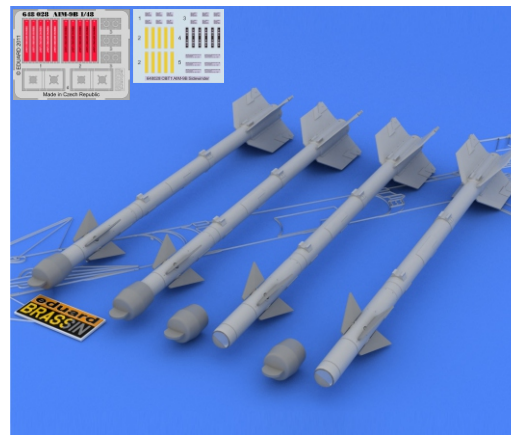

648 028 AIM-9B Sidewinder 1/48

648028 AIM-9B Sidewinder