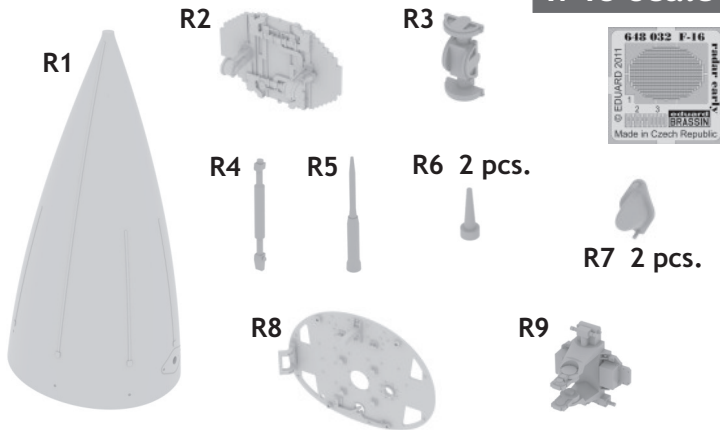

648 032 F-16 radar early

For F-16's equipped with the APG-66 radar
For Tamiya kit pro model Tamiya

1/48 scale

648 032 F-16 radar early 1/48

For Tamiya kit

There is another BRASSIN set for recommended kit available!
648 001 F-16 early seat

This product contains metal and resin detail parts for upgrading scale plastic models. When selecting this set make sure that it is for the kit mentioned in product name as these sets are made specifically for that kit. When upgrading the model some cutting or corrections may be necessary for parts to fit accurately. **WARNING!** This set contains small and sharp parts. Work carefully in a ventilated and well-lit room. Safety glasses are recommended. This product is not suitable for children below 14 years of age.

Tento výrobek obsahuje leptané a odlévané detaily pro úpravu a vylepšení plastického modelu. Při výběru sady kovových detailů zkontrolujte, zda je určena pro model, který chcete upravit. Model, pro který je sada určena, je uveden u názvu výrobku. Pro přesnou aplikaci kovových a odlévaných dílů může být zapotřebí upravit díly upravovaného modelu. **POZOR!** Sada obsahuje malé ostré díly. Pracujte ve větrané a dobře osvětlené místnosti. Doporučujeme použití ochranných brýlí. Tento výrobek není vhodný pro děti mladší 14 let.

435 21 Obrnice 170
Czech Republic

www.eduard.com

BEST BRASS RESIN AROUND!

 SYMMETRICAL ASSEMBLY
SYMETRICKÁ MONTÁŽ

- | | |
|---|---|
|  REMOVE
ODSTRANIT |  BEND
OHNOUT |
|  GRIND
OBROUSIT |  OPTION
VOLBA |
|  DRILL HOLE
VRTAT OTVOR |  REPLACE
NAHRADIT |