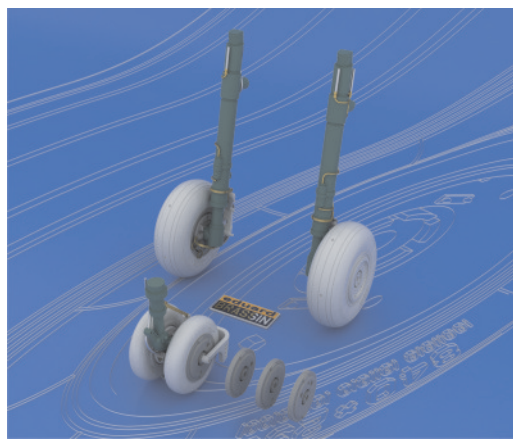

R13

R14

R15

This product contains metal and resin detail parts for upgrading scale plastic models. When selecting this set make sure that it is for the kit mentioned in product name as these sets are made specifically for that kit. When upgrading the model some cutting or corrections may be necessary for parts to fit accurately. **WARNING!** This set contains small and sharp parts. Work carefully in a ventilated and well-lit room. Safety glasses are recommended. This product is not suitable for children below 14 years of age.

Tento výrobek obsahuje leptané a odlévané detaily pro úpravu a vylepšení plastického modelu. Při výběru sady kovových detailů zkontrolujte, zda je určena pro model, který chcete upravit. Model, pro který je sada určena, je uveden u názvu výrobku. Pro přesnou aplikaci kovových a odlévaných dílů může být zapotřebí upravit díly upravovaného modelu. **POZOR!** Sada obsahuje malé ostré díly. Pracujte ve větrané a dobře osvětlené místnosti. Doporučujeme použití ochranných brýlí. Tento výrobek není vhodný pro děti mladší 14 let.

eduard

435 21 Obrnice 170
Czech Republic

www.eduard.com

648 037 MiG-29 wheels 1/48

For Academy / Eduard kit

BRASSIN

BRASSIN

eduard

There is another BRASSIN set for recommended kit available!
648 034 MiG-29 seat late

(not included in this set)

www.eduard.com

BEST BRASS RESIN AROUND!

 SYMMETRICAL ASSEMBLY
SYMETRICKÁ MONTÁŽ

 REMOVE
ODSTRANIT