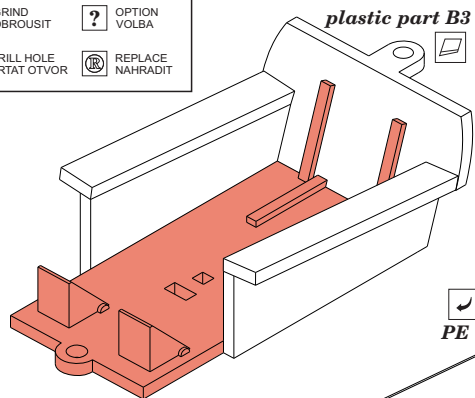

 REMOVE
ODSTRANIT

 BEND
OHNOUT

 GRIND
OBROUSIT

 OPTION
VOLBA

 DRILL HOLE
VRTAT OTVOR

 REPLACE
NAHRADIT

R13  R12

 SYMMETRICAL ASSEMBLY
SYMETRICKA MONTAZ

- | | |
|---|---|
|  REMOVE
ODSTRANIT |  BEND
OHNOUT |
|  GRIND
OBROUSIT |  OPTION
VOLBA |
|  DRILL HOLE
VRTAT OTVOR |  REPLACE
NAHRADIT |

 SYMMETRICAL ASSEMBLY
SYMETRICKÁ MONTÁŽ

- | | |
|---|---|
|  REMOVE
ODSTRANIT |  BEND
OHNOUT |
|  GRIND
OBROUSIT |  OPTION
VOLBA |
|  DRILL HOLE
VRTAT OTVOR |  REPLACE
NAHRADIT |