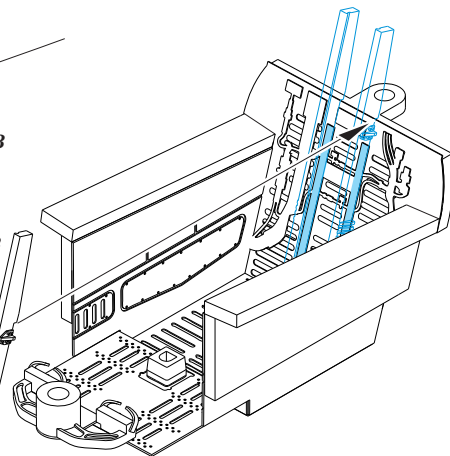

 REMOVE
ODSTRANIT

 BEND
OHNOUT

 GRIND
OBROUSIT

 OPTION
VOLBA

 DRILL HOLE
VRTAT OTVOR

 REPLACE
NAHRADIT

R13  R12

 SYMMETRICAL ASSEMBLY
SYMETRICKA MONTAZ

- | | |
|---|---|
|  REMOVE
ODSTRANIT |  BEND
OHNOUT |
|  GRIND
OBROUSIT |  OPTION
VOLBA |
|  DRILL HOLE
VRTAT OTVOR |  REPLACE
NAHRADIT |

 SYMMETRICAL ASSEMBLY
SYMETRICKÁ MONTÁŽ

- | | |
|---|---|
|  REMOVE
ODSTRANIT |  BEND
OHNOUT |
|  GRIND
OBROUSIT |  OPTION
VOLBA |
|  DRILL HOLE
VRTAT OTVOR |  REPLACE
NAHRADIT |