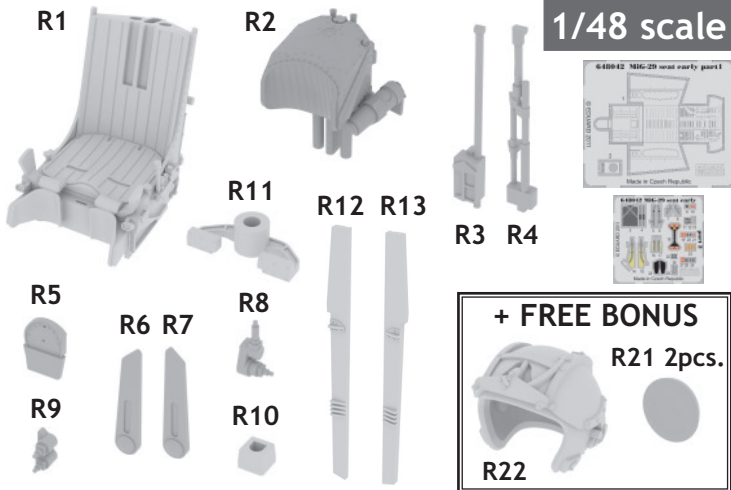

648 042 MiG-29 seat early

For Academy kit pro model Academy

1/48 scale

+ FREE BONUS

R21 2pcs.

R22

This product contains metal and resin detail parts for upgrading scale plastic models. When selecting this set make sure that it is for the kit mentioned in product name as these sets are made specifically for that kit. When upgrading the model some cutting or corrections may be necessary for parts to fit accurately. **WARNING!** This set contains small and sharp parts. Work carefully in a ventilated and well-lit room. Safety glasses are recommended. This product is not suitable for children below 14 years of age.

Tento výrobek obsahuje leptané a odlévané detaily pro úpravu a vylepšení plastického modelu. Při výběru sady kovových detailů zkontrolujte, zda je určena pro model, který chcete upravit. Model, pro který je sada určena, je uveden u názvu výrobku. Pro přesnou aplikaci kovových a odlévaných dílů může být zapotřebí upravit díly upravovaného modelu. **POZOR!** Sada obsahuje malé ostré díly. Pracujte ve větrané a dobře osvětlené místnosti. Doporučujeme použít ochranných brýlí. Tento výrobek není vhodný pro děti mladší 14 let.