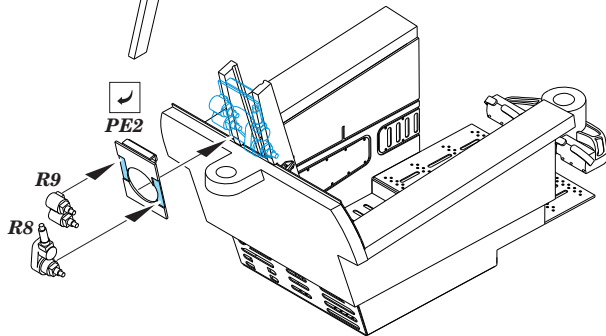

 REMOVE
ODSTRANIT

 BEND
OHNOUT

 GRIND
OBROUSIT

 OPTION
VOLBA

 DRILL HOLE
VRTAT OTVOR

 REPLACE
NAHRADIT

R13  R12

 SYMMETRICAL ASSEMBLY
SYMETRICKA MONTAZ

- | | |
|---|---|
|  REMOVE
ODSTRANIT |  BEND
OHNOUT |
|  GRIND
OBROUSIT |  OPTION
VOLBA |
|  DRILL HOLE
VRTAT OTVOR |  REPLACE
NAHRADIT |

 SYMMETRICAL ASSEMBLY
SYMETRICKÁ MONTÁŽ

- | | |
|---|---|
|  REMOVE
ODSTRANIT |  BEND
OHNOUT |
|  GRIND
OBROUSIT |  OPTION
VOLBA |
|  DRILL HOLE
VRTAT OTVOR |  REPLACE
NAHRADIT |