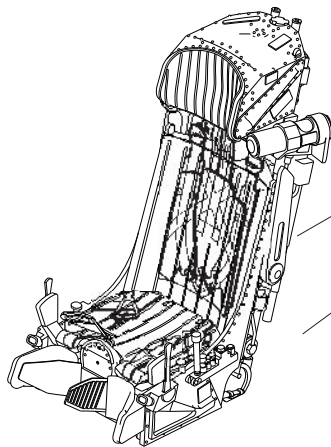

 REMOVE
ODSTRANIT

 BEND
OHNOUT

 GRIND
OBROUSIT

 OPTION
VOLBA

 DRILL HOLE
VRTAT OTVOR

 REPLACE
NAHRADIT

R13  R12

 SYMMETRICAL ASSEMBLY
SYMETRICKA MONTAZ

- | | |
|---|---|
|  REMOVE
ODSTRANIT |  BEND
OHNOUT |
|  GRIND
OBROUSIT |  OPTION
VOLBA |
|  DRILL HOLE
VRTAT OTVOR |  REPLACE
NAHRADIT |

 SYMMETRICAL ASSEMBLY
SYMETRICKÁ MONTÁŽ

- | | |
|---|---|
|  REMOVE
ODSTRANIT |  BEND
OHNOUT |
|  GRIND
OBROUSIT |  OPTION
VOLBA |
|  DRILL HOLE
VRTAT OTVOR |  REPLACE
NAHRADIT |