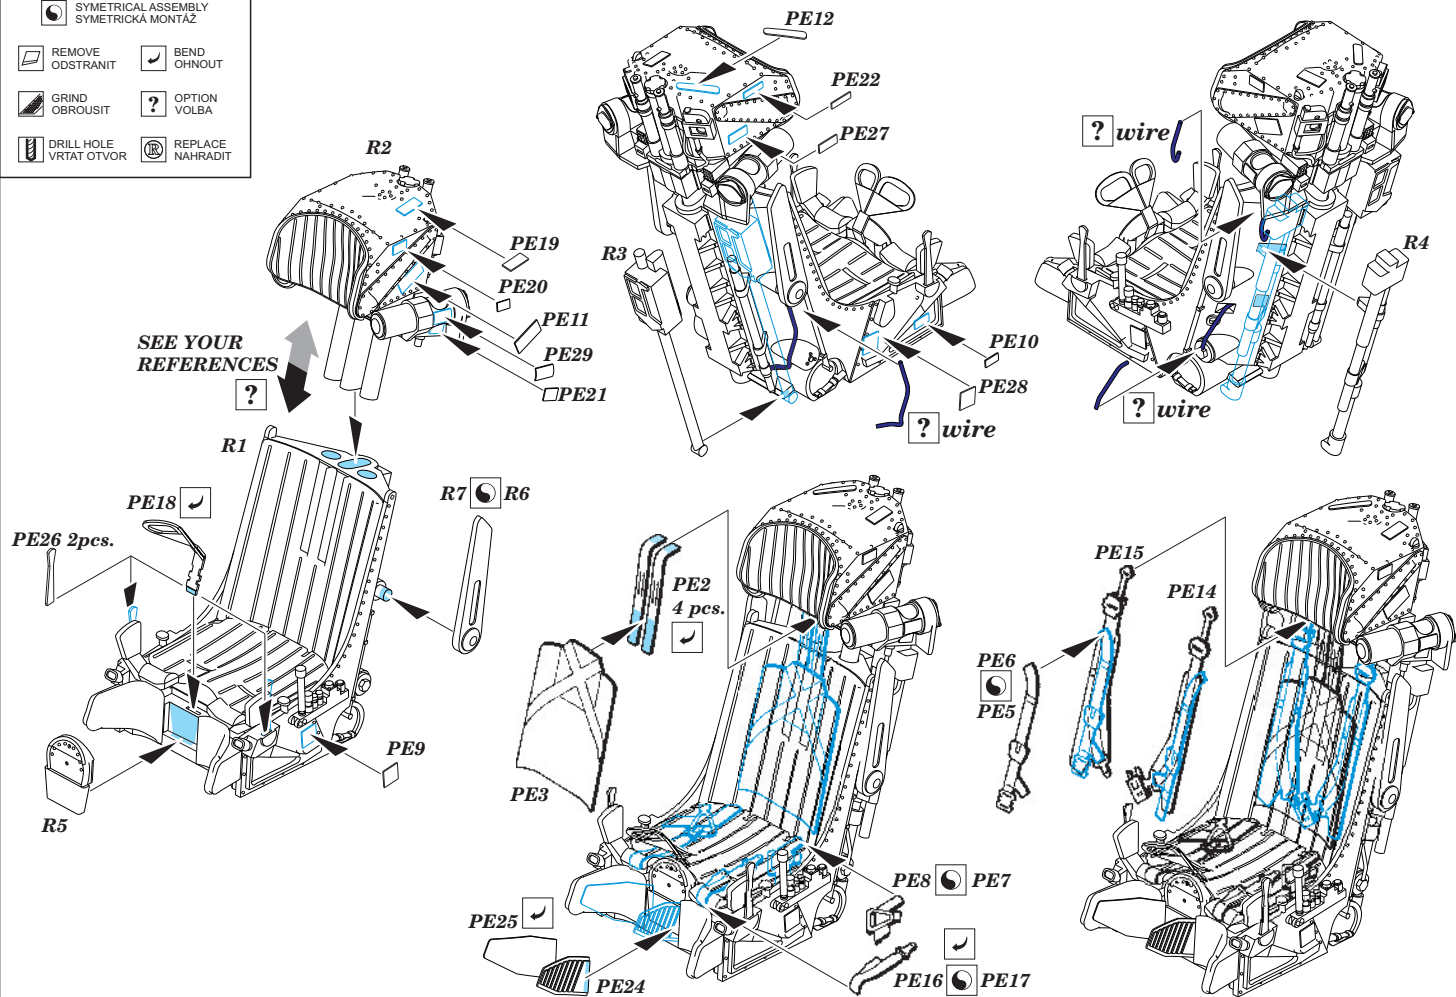

 REMOVE
ODSTRANIT

 BEND
OHNOUT

 GRIND
OBROUSIT

 OPTION
VOLBA

 DRILL HOLE
VRTAT OTVOR

 REPLACE
NAHRADIT

R13  R12

 SYMMETRICAL ASSEMBLY
SYMETRICKA MONTAZ

- | | |
|---|---|
|  REMOVE
ODSTRANIT |  BEND
OHNOUT |
|  GRIND
OBROUSIT |  OPTION
VOLBA |
|  DRILL HOLE
VRTAT OTVOR |  REPLACE
NAHRADIT |

 SYMMETRICAL ASSEMBLY
SYMETRICKÁ MONTÁŽ

- | | |
|---|---|
|  REMOVE
ODSTRANIT |  BEND
OHNOUT |
|  GRIND
OBROUSIT |  OPTION
VOLBA |
|  DRILL HOLE
VRTAT OTVOR |  REPLACE
NAHRADIT |