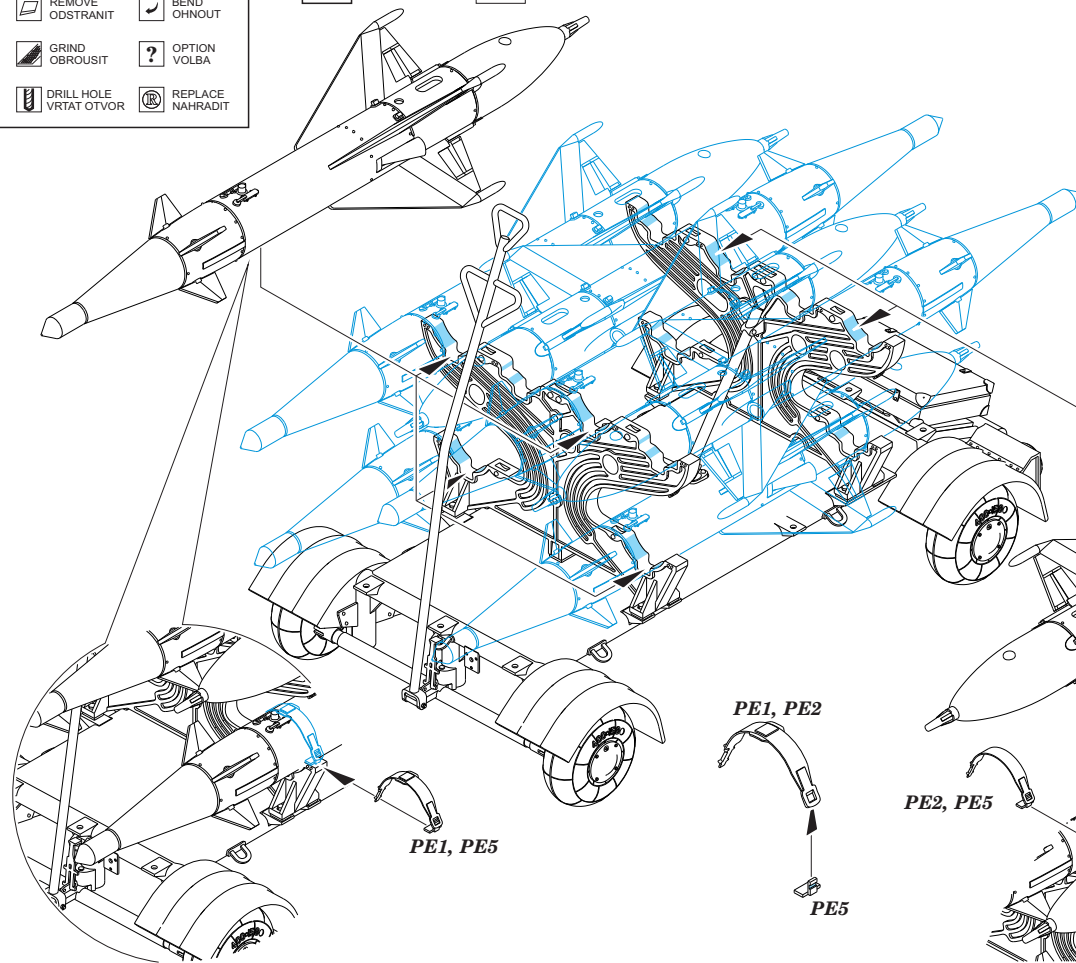

eduard

435 21 Obrnice 170
Czech Republic

www.eduard.com

BEST BRASS RESIN AROUND!

 SYMMETRICAL ASSEMBLY
SYMETRICKÁ MONTÁŽ

- | | |
|---|---|
|  REMOVE
ODSTRANIT |  BEND
OHNOUT |
|  GRIND
OBROUSIT |  OPTION
VOLBA |
|  DRILL HOLE
VRTAT OTVOR |  REPLACE
NAHRADIT |

A 6 pcs.

 SYMMETRICAL ASSEMBLY
SYMETRICKÁ MONTÁŽ

 REMOVE
ODSTRANIT

 BEND
OHNOUT

 GRIND
OBROUSIT

 OPTION
VOLBA

 DRILL HOLE
VRTAT OTVOR

 REPLACE
NAHRADIT

 SYMMETRICAL ASSEMBLY
SYMETRICKÁ MONTÁŽ

- | | |
|---|---|
|  REMOVE
ODSTRANIT |  BEND
OHNOUT |
|  GRIND
OBROUSIT |  OPTION
VOLBA |
|  DRILL HOLE
VRTAT OTVOR |  REPLACE
NAHRADIT |

A 4 pcs. ?

A 2 pcs. ?