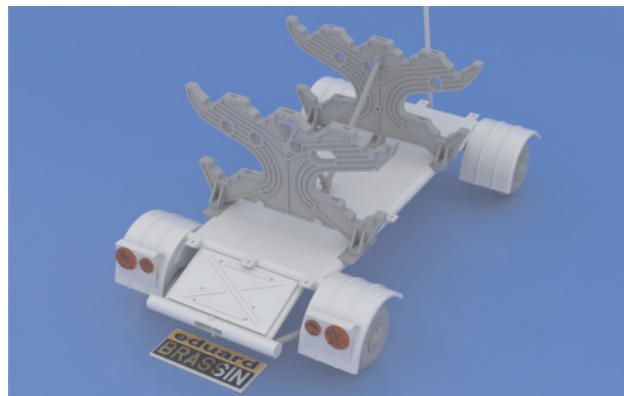

R8

R12

R14 2 pcs.

R9

R13 2 pcs.

R10

R11 2 pcs.

+ FREE BONUS

R15

648 045 RS-2US / AA-1 Alkali and service cart 1/48

BRASSIN

BRASSIN

eduard

This product contains metal and resin detail parts for upgrading scale plastic models. When selecting this set make sure that it is for the kit mentioned in product name as these sets are made specifically for that kit. When upgrading the model some cutting or corrections may be necessary for parts to fit accurately. **WARNING!** This set contains small and sharp parts. Work carefully in a ventilated and well-lit room. Safety glasses are recommended. This product is not suitable for children below 14 years of age.

Tento výrobek obsahuje leptané a odlévané detaily pro úpravu a vylepšení plastického modelu. Při výběru sady kovových detailů zkontrolujte, zda je určena pro model, který chcete upravit. Model, pro který je sada určena, je uveden u názvu výrobku. Pro přesnou aplikaci kovových a odlévaných dílů může být zapotřebí upravit díly upravovaného modelu. **POZOR!** Sada obsahuje malé ostré díly. Pracujte ve větrané a dobře osvětlené místnosti. Doporučujeme použití ochranných brýlí. Tento výrobek není vhodný pro děti mladší 14 let.

eduard

435 21 Obrnice 170
Czech Republic

www.eduard.com

BEST BRASS RESIN AROUND!

 SYMMETRICAL ASSEMBLY
SYMETRICKÁ MONTÁŽ

- | | |
|---|---|
|  REMOVE
ODSTRANIT |  BEND
OHNOUT |
|  GRIND
OBROUSIT |  OPTION
VOLBA |
|  DRILL HOLE
VRTAT OTVOR |  REPLACE
NAHRADIT |