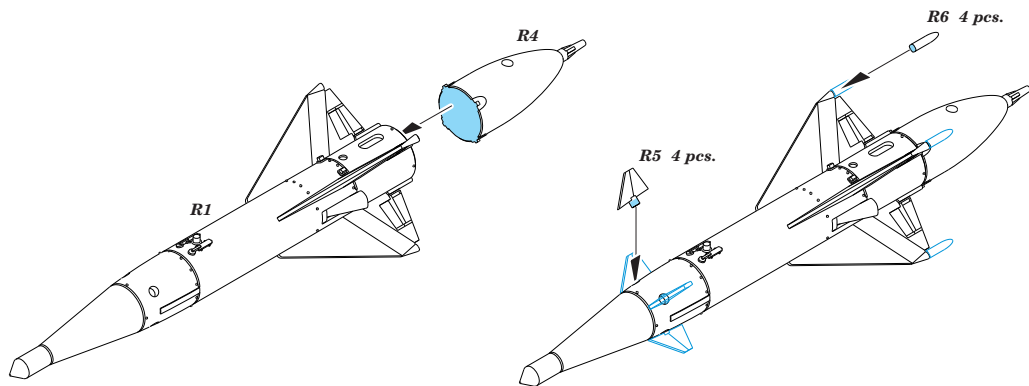

eduard

435 21 Obrnice 170
Czech Republic

www.eduard.com

BEST BRASS RESIN AROUND!

 SYMMETRICAL ASSEMBLY
SYMETRICKÁ MONTÁŽ

- | | |
|---|---|
|  REMOVE
ODSTRANIT |  BEND
OHNOUT |
|  GRIND
OBROUSIT |  OPTION
VOLBA |
|  DRILL HOLE
VRTAT OTVOR |  REPLACE
NAHRADIT |

A 6 pcs.

 SYMMETRICAL ASSEMBLY
SYMETRICKÁ MONTÁŽ

 REMOVE
ODSTRANIT

 BEND
OHNOUT

 GRIND
OBROUSIT

 OPTION
VOLBA

 DRILL HOLE
VRTAT OTVOR

 REPLACE
NAHRADIT