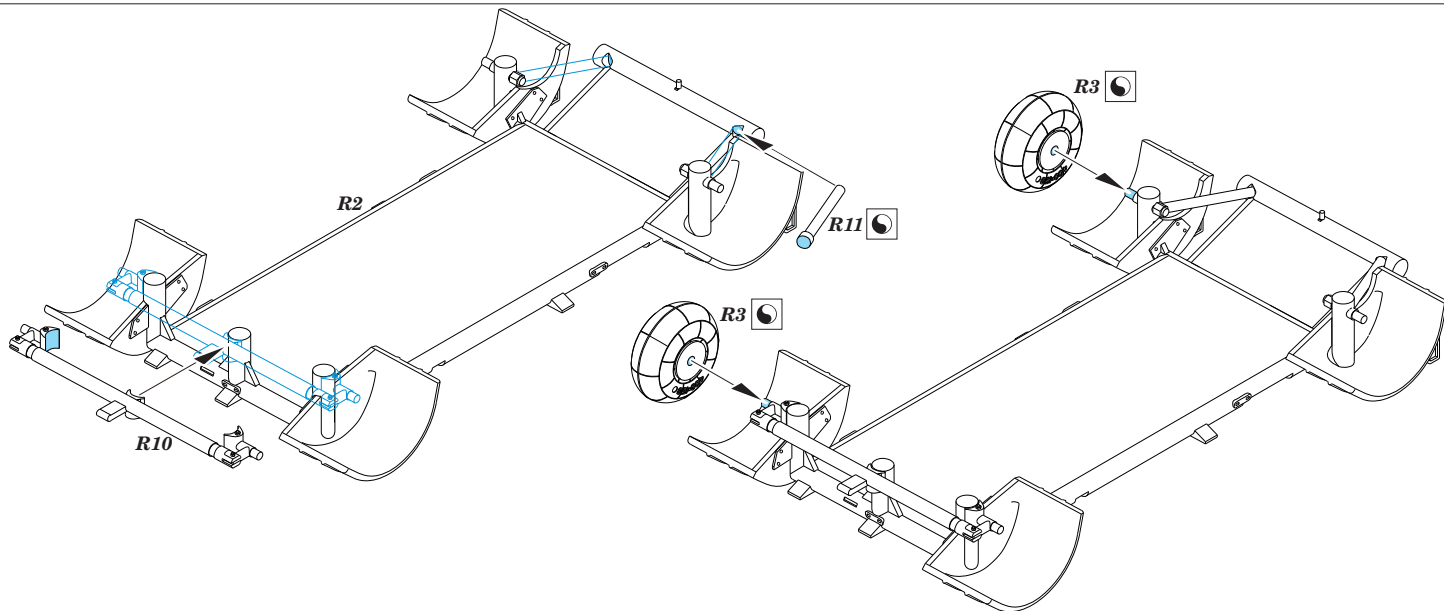

eduard

435 21 Obrnice 170
Czech Republic

www.eduard.com

BEST BRASS RESIN AROUND!

 SYMMETRICAL ASSEMBLY
SYMETRICKÁ MONTÁŽ

- | | |
|---|---|
|  REMOVE
ODSTRANIT |  BEND
OHNOUT |
|  GRIND
OBROUSIT |  OPTION
VOLBA |
|  DRILL HOLE
VRTAT OTVOR |  REPLACE
NAHRADIT |

A 6 pcs.

 SYMMETRICAL ASSEMBLY
SYMETRICKÁ MONTÁŽ

 REMOVE
ODSTRANIT

 BEND
OHNOUT

 GRIND
OBROUSIT

 OPTION
VOLBA

 DRILL HOLE
VRTAT OTVOR

 REPLACE
NAHRADIT