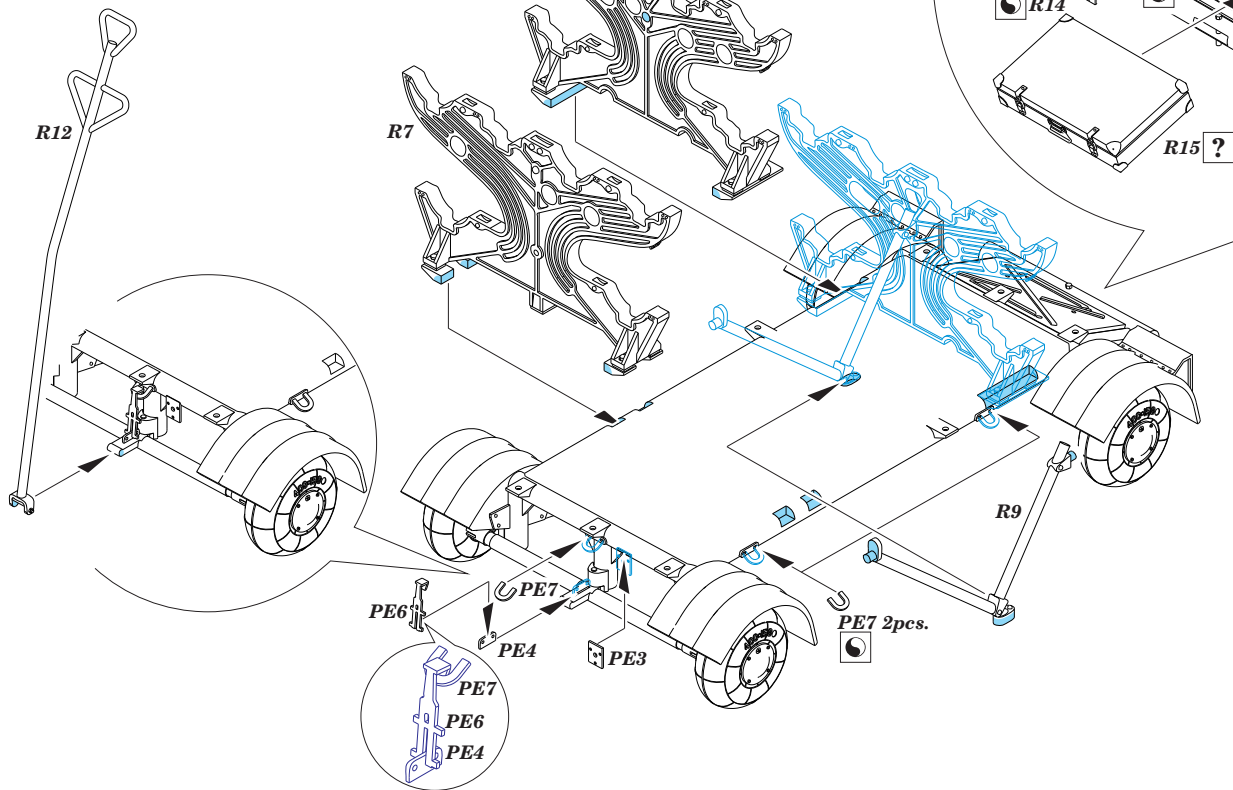

A 6 pcs.

 SYMMETRICAL ASSEMBLY
SYMETRICKÁ MONTÁŽ

 REMOVE
ODSTRANIT

 BEND
OHNOUT

 GRIND
OBROUSIT

 OPTION
VOLBA

 DRILL HOLE
VRTAT OTVOR

 REPLACE
NAHRADIT

 SYMMETRICAL ASSEMBLY
SYMETRICKÁ MONTÁŽ

- | | |
|---|---|
|  REMOVE
ODSTRANIT |  BEND
OHNOUT |
|  GRIND
OBROUSIT |  OPTION
VOLBA |
|  DRILL HOLE
VRTAT OTVOR |  REPLACE
NAHRADIT |

A 4 pcs. ?

A 2 pcs. ?