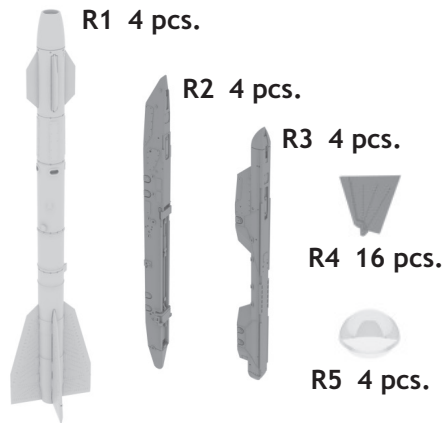

648 048 R-27T/T1 AA-10 Alamo-B

For MiG-29/33, Su-27/30/33/34/35/37/39, Yak-141

eduard
BRASSIN

1/48 scale

+ FREE BONUS

R6 4 pcs.

This product contains metal and resin detail parts for upgrading scale plastic models. When selecting this set make sure that it is for the kit mentioned in product name as these sets are made specifically for that kit. When upgrading the model some cutting or corrections may be necessary for parts to fit accurately. **WARNING!** This set contains small and sharp parts. Work carefully in a ventilated and well-lit room. Safety glasses are recommended. This product is not suitable for children below 14 years of age.

Tento výrobek obsahuje leptané a odlévané detaily pro úpravu a vylepšení plastického modelu. Při výběru sady kovových detailů zkontrolujte, zda je určena pro model, který chcete upravit. Model, pro který je sada určena, je uveden v názvu výrobku. Pro přesnou aplikaci kovových a odlévaných dílů může být zapotřebí upravit díly upravovaného modelu. **POZOR!** Sada obsahuje malé ostré díly. Pracujte ve větrané a dobře osvětlené místnosti. Doporučujeme použití ochranných brýlí. Tento výrobek není vhodný pro děti mladší 14 let.

eduard

435 21 Obrnice 170
Czech Republic

www.eduard.com

648 048 R-27T/T1 / AA-10 Alamo-B 1/48

BRASSIN

RELATED PRODUCTS
648 043 R-27R/R1 / AA-10 Alamo-A

(not included in this set)

BRASSIN