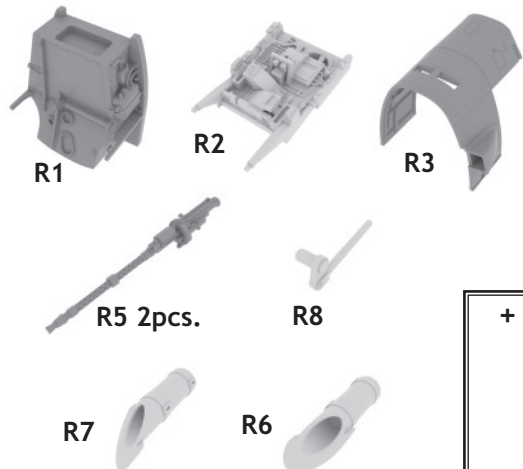

648 060 Bf 109E MG 17 mount

Complete mount of fuselage weapon for Bf 109E

For Eduard kit pro stavěbnici Eduard

1/48 scale

This product contains metal and resin detail parts for upgrading scale plastic models. When selecting this set make sure that it is for the kit mentioned in product name as these sets are made specifically for that kit. When upgrading the model some cutting or corrections may be necessary for parts to fit accurately. **WARNING!** This set contains small and sharp parts. Work carefully in a ventilated and well-lit room. Safety glasses are recommended. This product is not suitable for children below 14 years of age.

Tento výrobek obsahuje leptané a odlévané detaily pro úpravu a vylepšení plastického modelu. Při výběru sady kovových detailů zkontrolujte, zda je určena pro model, který chcete upravit. Model, pro který je sada určena, je uveden u názvu výrobku. Pro přesnou aplikaci kovových a odlévaných dílů může být zapotřebí upravit díly upravovaného modelu. **POZOR!** Sada obsahuje malé ostré díly. Pracujte ve větrané a dobře osvětlené místnosti. Doporučujeme použití ochranných brýlí. Tento výrobek není vhodný pro děti mladší 14 let.

435 21 Obrnice 170
Czech Republic

www.eduard.com

648 060 Bf 109E MG 17 mount 1/48

For Eduard kit

RELATED PRODUCTS FOR Bf 109E 1/48
648 059 DB 601A/N engine

www.eduard.com (not included in this set)

RELATED PRODUCTS FOR Bf 109E 1/48
648 058 Bf 109E wheels

www.eduard.com (not included in this set)

BEST BRASS RESIN AROUND!

 SYMMETRICAL ASSEMBLY
SYMETRICKÁ MONTÁŽ

 REMOVE
ODSTRANIT

 BEND
OHNOUT

 GRIND
OBROUSIT

 OPTION
VOLBA

 DRILL HOLE
VRTAT OTVOR