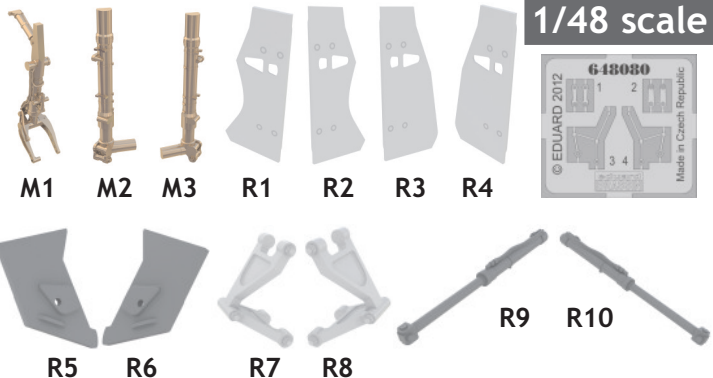

# 648 080 MiG-21 undercarriage legs bronze

For Eduard kit pro stavebnici Eduard

**eduard**  
**BRASSIN**

1/48 scale

This product contains metal and resin detail parts for upgrading scale plastic models. When selecting this set make sure that it is for the kit mentioned in product name as these sets are made specifically for that kit. When upgrading the model some cutting or corrections may be necessary for parts to fit accurately. **WARNING!** This set contains small and sharp parts. Work carefully in a ventilated and well-lit room. Safety glasses are recommended. This product is not suitable for children below 14 years of age.

Tento výrobek obsahuje leptané a odlévané detaily pro úpravu a vylepšení plastického modelu. Při výběru sady kovových detailů zkontrolujte, zda je určena pro model, který chcete upravit. Model, pro který je sada určena, je uveden u názvu výrobku. Pro přesnou aplikaci kovových a odlévaných dílů může být zapotřebí upravit díly upravovaného modelu. **POZOR!** Sada obsahuje malé ostré díly. Pracujte ve větrané a dobře osvětlené místnosti. Doporučujeme použití ochranných brýlí. Tento výrobek není vhodný pro děti mladší 14 let.