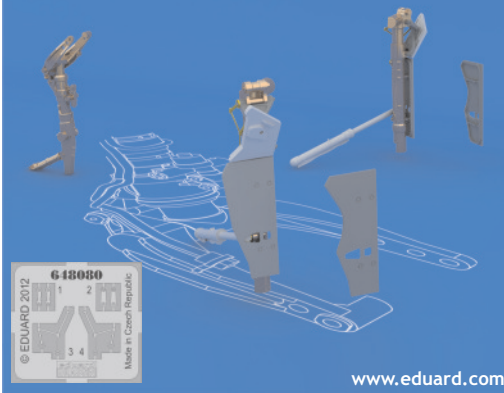

# 648 080 MiG-21 undercarriage legs bronze 1/48

For Eduard kit pro stavebnici Eduard

**BRASSIN**

MiG-21 undercarriage legs bronze

www.eduard.com

**BRASSIN**

**eduard**

MiG-21 undercarriage legs bronze

www.eduard.com

**BEST BRASS RESIN AROUND!**

 SYMMETRICAL ASSEMBLY  
SYMETRICKÁ MONTÁŽ

 REMOVE  
ODSTRANIT

 BEND  
OHNOUT

 GRIND  
OBROUSIT

 OPTION  
VOLBA

 DRILL HOLE  
VRTAT OTVOR